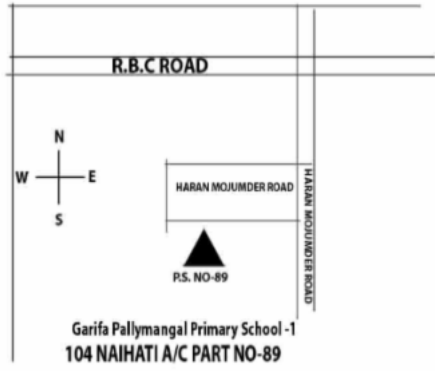

Nazri Naksha