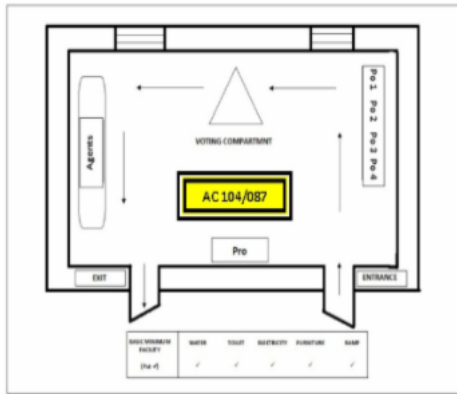

নির্বাচক নিবন্ধন আধিকারিকের স্বাক্ষর

Nazri Naksha

Google Map View

Polling Station Building Front View

Polling Station Front View

Cad View

Key MAP View

1 নাম : সাহিল আহমেদ পিতার নাম: শকিল আহমেদ বাড়ির নং : 531/এ বয়স : 25 লিঙ্গ : পুরুষ	IQN1245141 ফটো উপলব্ধ	2 নাম : শাহজাহান খাতুন স্বামীর নাম: শকিল আহমেদ বাড়ির নং : 531 বয়স : 48 লিঙ্গ : মহিলা	LYG2564763 ফটো উপলব্ধ	3 নাম : শামীম আহমেদ পিতার নাম: মুস্তাক আহম্মদ বাড়ির নং : 531 বয়স : 53 লিঙ্গ : পুরুষ	FKY0678268 ফটো উপলব্ধ
4 নাম : রবি পরভী স্বামীর নাম: শামীম আহমেদ বাড়ির নং : 531 বয়স : 46 লিঙ্গ : মহিলা	IQN0659037 ফটো উপলব্ধ	5 নাম : নাসিম আহমেদ পিতার নাম: মুস্তাক আহমেদ বাড়ির নং : 531 বয়স : 43 লিঙ্গ : পুরুষ	IQN0659029 ফটো উপলব্ধ	6 নাম : হেনা খাতুন স্বামীর নাম: নাসিম আহমেদ বাড়ির নং : 531 বয়স : 35 লিঙ্গ : মহিলা	IQN0773739 ফটো উপলব্ধ
7 নাম : সনা শামিম পিতার নাম: শামীম আহমেদ বাড়ির নং : 531 বয়স : 25 লিঙ্গ : মহিলা	IQN1079300 ফটো উপলব্ধ	8 নাম : শকিল আহমেদ পিতার নাম: মুস্তাক আহমেদ বাড়ির নং : 531/এ বয়স : 52 লিঙ্গ : পুরুষ	FKY0678276 ফটো উপলব্ধ	9 নাম : অনিমেঘ গাঙ্গুলী পিতার নাম: দিলীপ গাঙ্গুলি বাড়ির নং : 549 বয়স : 35 লিঙ্গ : পুরুষ	RVU1734318 ফটো উপলব্ধ
10 নাম : মীরা আচার্য্য স্বামীর নাম: দিলীপ কুমার আচার্য্য বাড়ির নং : 549 বয়স : 81 লিঙ্গ : মহিলা	FKY0680629 ফটো উপলব্ধ	11 নাম : সবিতা গাঙ্গুলি স্বামীর নাম: অনিমেশ গাঙ্গুলি বাড়ির নং : 549 বয়স : 31 লিঙ্গ : মহিলা	RVU1956051 ফটো উপলব্ধ	12 নাম : তনুশ্রী কুণ্ডু পিতার নাম: তপন কুণ্ডু বাড়ির নং : 598 বয়স : 25 লিঙ্গ : মহিলা	IQN1067586 ফটো উপলব্ধ
13 নাম : কৃষ্ণা কুন্ডু স্বামীর নাম: শিবু কুন্ডু বাড়ির নং : 526 বয়স : 56 লিঙ্গ : মহিলা	FKY0677625 ফটো উপলব্ধ	14 নাম : দেবু কুন্ডু পিতার নাম: শিবু কুন্ডু বাড়ির নং : 526 বয়স : 39 লিঙ্গ : পুরুষ	FKY3677945 ফটো উপলব্ধ	15 নাম : পিন্টু কুণ্ডু পিতার নাম: শিবু কুণ্ডু বাড়ির নং : 526 বয়স : 38 লিঙ্গ : পুরুষ	FKY3957792 ফটো উপলব্ধ
16 নাম : শ215021965 কুণ্ডু অন্যান্য: কৃষ্ণ কুণ্ডু বাড়ির নং : 526 বয়স : 60 লিঙ্গ : পুরুষ	IQN1244789 ফটো উপলব্ধ	17 নাম : সোমা কুন্ডু স্বামীর নাম: অবন্তী কুন্ডু বাড়ির নং : 627/1 বয়স : 51 লিঙ্গ : মহিলা	FKY0678359 ফটো উপলব্ধ	18 নাম : অবন্তী কুন্ডু পিতার নাম: হীরেন্দ্রলাল কুন্ডু বাড়ির নং : 627/1 বয়স : 52 লিঙ্গ : পুরুষ	FKY1938117 ফটো উপলব্ধ
19 নাম : কেয়া কুণ্ডু মায়ের নাম: সোনালী কুণ্ডু বাড়ির নং : 526 বয়স : 23 লিঙ্গ : মহিলা	IQN1230812 ফটো উপলব্ধ	20 নাম : অমিয়া কুন্ডু স্বামীর নাম: হীরেন্দ্রলাল কুন্ডু বাড়ির নং : 627/1 বয়স : 76 লিঙ্গ : মহিলা	FKY0678326 ফটো উপলব্ধ	21 নাম : মিশর কুন্ডু পিতার নাম: হীরেন্দ্রলাল কুন্ডু বাড়ির নং : 627/1 বয়স : 58 লিঙ্গ : পুরুষ	FKY0678334 ফটো উপলব্ধ
22 নাম : পলি কুন্ডু স্বামীর নাম: মিশর কুন্ডু বাড়ির নং : 627/1 বয়স : 52 লিঙ্গ : মহিলা	FKY0678342 ফটো উপলব্ধ	23 নাম : সোনালী কুন্ডু স্বামীর নাম: নরেন কুন্ডু বাড়ির নং : 526 বয়স : 45 লিঙ্গ : মহিলা	IQN0397471 ফটো উপলব্ধ	24 নাম : সুসিতা কুন্ডু স্বামীর নাম: পিন্টু কুন্ডু বাড়ির নং : 526 বয়স : 32 লিঙ্গ : মহিলা	IQN0996348 ফটো উপলব্ধ
Q 25 নাম : অনুরাধা কুমারী স্বামীর নাম: রাকেশ কুমার ভগত বাড়ির নং : এন0000 বয়স : 31 লিঙ্গ : মহিলা	IQN1197359 ফটো উপলব্ধ	26 নাম : রাহুল কেওয়াট পিতার নাম: সুরেন্দ্র কেওয়াট বাড়ির নং : 537/1 বয়স : 23 লিঙ্গ : পুরুষ	IQN1252956 ফটো উপলব্ধ	Q 27 নাম : রাধা দেবী স্বামীর নাম: সুরেন্দ্র কেওয়াট বাড়ির নং : বয়স : 46 লিঙ্গ : মহিলা	IQN0658963 ফটো উপলব্ধ
28 নাম : বিরেন্দ্র কেওয়াট পিতার নাম: লক্ষন কেওয়াট বাড়ির নং : 537/1 বয়স : 44 লিঙ্গ : পুরুষ	FKY3511953 ফটো উপলব্ধ	29 নাম : সুরেন্দ্র কেওয়াট পিতার নাম: লখন কেওয়াট বাড়ির নং : n0050 বয়স : 55 লিঙ্গ : পুরুষ	FKY3511946 ফটো উপলব্ধ	30 নাম : অমরদীপ কেওয়াট পিতার নাম: সুরেন্দ্র কেওয়াট বাড়ির নং : 537/1 বয়স : 27 লিঙ্গ : পুরুষ	IQN0965582 ফটো উপলব্ধ