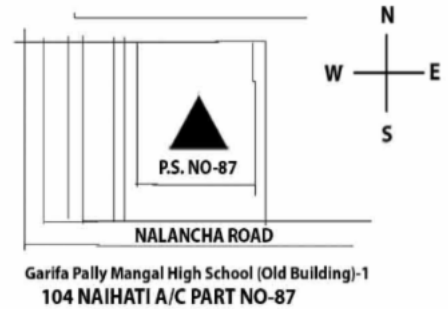

নির্বাচক নিবন্ধন আধিকারিকের স্বাক্ষর

Nazri Naksha

Google Map View

Polling Station Building Front View

Polling Station Front View

Cad View

Key MAP View

1 নাম : সাহিল আহমেদ পিতার নাম: শকিল আহমেদ বাড়ির নং : 531/এ বয়স : 25 লিঙ্গ : পুরুষ	IQN1245141 ফটো উপলব্ধ	2 নাম : শাহজাহান খাতুন স্বামীর নাম: শকিল আহমেদ বাড়ির নং : 531 বয়স : 48 লিঙ্গ : মহিলা	LYG2564763 ফটো উপলব্ধ	3 নাম : শামীম আহমেদ পিতার নাম: মুস্তাক আহম্মদ বাড়ির নং : 531 বয়স : 53 লিঙ্গ : পুরুষ	FKY0678268 ফটো উপলব্ধ
4 নাম : রবি পরভী স্বামীর নাম: শামীম আহমেদ বাড়ির নং : 531 বয়স : 46 লিঙ্গ : মহিলা	IQN0659037 ফটো উপলব্ধ	5 নাম : নাসিম আহমেদ পিতার নাম: মুস্তাক আহমেদ বাড়ির নং : 531 বয়স : 43 লিঙ্গ : পুরুষ	IQN0659029 ফটো উপলব্ধ	6 নাম : হেনা খাতুন স্বামীর নাম: নাসিম আহমেদ বাড়ির নং : 531 বয়স : 35 লিঙ্গ : মহিলা	IQN0773739 ফটো উপলব্ধ
7 নাম : সনা শামিম পিতার নাম: শামীম আহমেদ বাড়ির নং : 531 বয়স : 25 লিঙ্গ : মহিলা	IQN1079300 ফটো উপলব্ধ	8 নাম : শকিল আহমেদ পিতার নাম: মুস্তাক আহমেদ বাড়ির নং : 531/এ বয়স : 52 লিঙ্গ : পুরুষ	FKY0678276 ফটো উপলব্ধ	9 নাম : অনিমেঘ গাঙ্গুলী পিতার নাম: দিলীপ গাঙ্গুলি বাড়ির নং : 549 বয়স : 35 লিঙ্গ : পুরুষ	RVU1734318 ফটো উপলব্ধ
10 নাম : মীরা আচার্য্য স্বামীর নাম: দিলীপ কুমার আচার্য্য বাড়ির নং : 549 বয়স : 81 লিঙ্গ : মহিলা	FKY0680629 ফটো উপলব্ধ	11 নাম : সবিতা গাঙ্গুলি স্বামীর নাম: অনিমেশ গাঙ্গুলি বাড়ির নং : 549 বয়স : 31 লিঙ্গ : মহিলা	RVU1956051 ফটো উপলব্ধ	12 নাম : তনুশ্রী কুণ্ডু পিতার নাম: তপন কুণ্ডু বাড়ির নং : 598 বয়স : 25 লিঙ্গ : মহিলা	IQN1067586 ফটো উপলব্ধ
13 নাম : কৃষ্ণা কুন্ডু স্বামীর নাম: শিবু কুন্ডু বাড়ির নং : 526 বয়স : 56 লিঙ্গ : মহিলা	FKY0677625 ফটো উপলব্ধ	14 নাম : দেবু কুন্ডু পিতার নাম: শিবু কুন্ডু বাড়ির নং : 526 বয়স : 39 লিঙ্গ : পুরুষ	FKY3677945 ফটো উপলব্ধ	15 নাম : পিন্টু কুণ্ডু পিতার নাম: শিবু কুণ্ডু বাড়ির নং : 526 বয়স : 38 লিঙ্গ : পুরুষ	FKY3957792 ফটো উপলব্ধ
16 নাম : শ215021965 কুণ্ডু অন্যান্য: কৃষ্ণ কুণ্ডু বাড়ির নং : 526 বয়স : 60 লিঙ্গ : পুরুষ	IQN1244789 ফটো উপলব্ধ	17 নাম : সোমা কুন্ডু স্বামীর নাম: অবন্তী কুন্ডু বাড়ির নং : 627/1 বয়স : 51 লিঙ্গ : মহিলা	FKY0678359 ফটো উপলব্ধ	18 নাম : অবন্তী কুন্ডু পিতার নাম: হীরেন্দ্রলাল কুন্ডু বাড়ির নং : 627/1 বয়স : 52 লিঙ্গ : পুরুষ	FKY1938117 ফটো উপলব্ধ
19 নাম : কেয়া কুণ্ডু মায়ের নাম: সোনালী কুণ্ডু বাড়ির নং : 526 বয়স : 23 লিঙ্গ : মহিলা	IQN1230812 ফটো উপলব্ধ	20 নাম : অমিয়া কুন্ডু স্বামীর নাম: হীরেন্দ্রলাল কুন্ডু বাড়ির নং : 627/1 বয়স : 76 লিঙ্গ : মহিলা	FKY0678326 ফটো উপলব্ধ	21 নাম : মিশর কুন্ডু পিতার নাম: হীরেন্দ্রলাল কুন্ডু বাড়ির নং : 627/1 বয়স : 58 লিঙ্গ : পুরুষ	FKY0678334 ফটো উপলব্ধ
22 নাম : পলি কুন্ডু স্বামীর নাম: মিশর কুন্ডু বাড়ির নং : 627/1 বয়স : 52 লিঙ্গ : মহিলা	FKY0678342 ফটো উপলব্ধ	23 নাম : সোনালী কুন্ডু স্বামীর নাম: নরেন কুন্ডু বাড়ির নং : 526 বয়স : 45 লিঙ্গ : মহিলা	IQN0397471 ফটো উপলব্ধ	24 নাম : সুসিতা কুন্ডু স্বামীর নাম: পিন্টু কুন্ডু বাড়ির নং : 526 বয়স : 32 লিঙ্গ : মহিলা	IQN0996348 ফটো উপলব্ধ
Q 25 নাম : অনুরাধা কুমারী স্বামীর নাম: রাকেশ কুমার ভগত বাড়ির নং : এন0000 বয়স : 31 লিঙ্গ : মহিলা	IQN1197359 ফটো উপলব্ধ	26 নাম : রাহুল কেওয়াট পিতার নাম: সুরেন্দ্র কেওয়াট বাড়ির নং : 537/1 বয়স : 23 লিঙ্গ : পুরুষ	IQN1252956 ফটো উপলব্ধ	Q 27 নাম : রাধা দেবী স্বামীর নাম: সুরেন্দ্র কেওয়াট বাড়ির নং : বয়স : 46 লিঙ্গ : মহিলা	IQN0658963 ফটো উপলব্ধ
28 নাম : বিরেন্দ্র কেওয়াট পিতার নাম: লক্ষন কেওয়াট বাড়ির নং : 537/1 বয়স : 44 লিঙ্গ : পুরুষ	FKY3511953 ফটো উপলব্ধ	29 নাম : সুরেন্দ্র কেওয়াট পিতার নাম: লখন কেওয়াট বাড়ির নং : n0050 বয়স : 55 লিঙ্গ : পুরুষ	FKY3511946 ফটো উপলব্ধ	30 নাম : অমরদীপ কেওয়াট পিতার নাম: সুরেন্দ্র কেওয়াট বাড়ির নং : 537/1 বয়স : 27 লিঙ্গ : পুরুষ	IQN0965582 ফটো উপলব্ধ