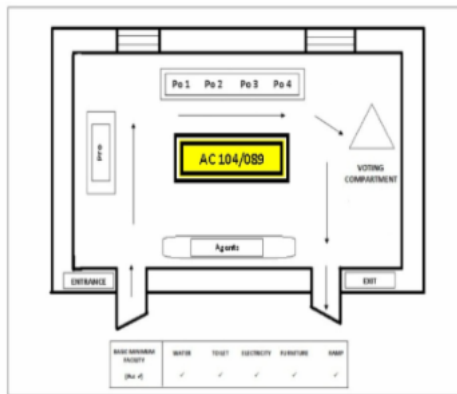

নির্বাচক নিবন্ধন আধিকারিকের স্বাক্ষর

Nazri Naksha

Google Map View

Polling Station Building Front View

Polling Station Front View

Cad View

Key MAP View

বিধানসভা নির্বাচনক্ষেত্রের নং, নাম : 104-নৈহাটী
ভাগ নং, নাম : 1-আর বি সি রোড (পশ্চিম).