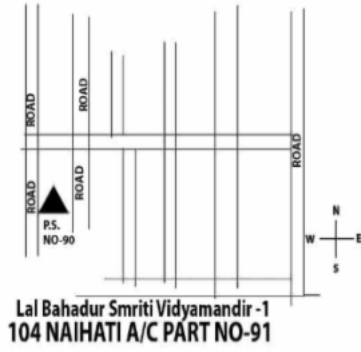

Nazri Naksha