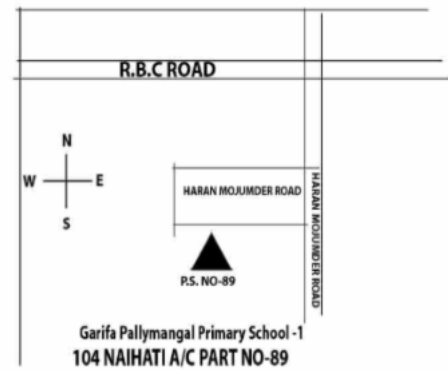

নির্বাচক নিবন্ধন আধিকারিকের স্বাক্ষর

Nazri Naksha

Google Map View

Polling Station Building Front View

Polling Station Front View

Cad View

Key MAP View

বিধানসভা নির্বাচনক্ষেত্রের নং, নাম : 104-নৈহাটী
ভাগ নং, নাম : 1-আর বি সি রোড (পশ্চিম).