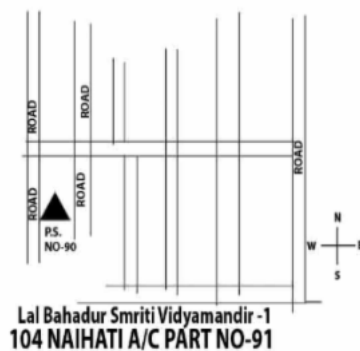

নির্বাচক নিবন্ধন আধিকারিকের স্বাক্ষর

Nazri Naksha

Google Map View

Polling Station Building Front View

Polling Station Front View

Cad View

Key MAP View

| | | | | | |
|--|--------------------------------|--|--------------------------|---|--------------------------|
| 1 নাম : দেবাশিস দে পিতার নাম: রবীন্দ্রনাথ দে বাড়ির নং : n0024 বয়স : 41 লিঙ্গ : পুরুষ | FKY1941038 ফটো উপলব্ধ | Q 2 নাম : লক্ষ্মণ রাজবংশী পিতার নাম: গঙ্গা প্রসাদ রাজবংশী বাড়ির নং : বয়স : 38 লিঙ্গ : পুরুষ | IQN0661074 ফটো উপলব্ধ | Q 3 নাম : বিউটি শর্মা স্বামীর নাম: শিবশীল শর্মা বাড়ির নং : বয়স : 32 লিঙ্গ : মহিলা | IQN0774919 ফটো উপলব্ধ |
| 4 নাম : অরুণ ব্যানার্জী পিতার নাম: অরবিন্দ ব্যানার্জী বাড়ির নং : n0307 বয়স : 58 লিঙ্গ : পুরুষ | IQN0966432 ফটো উপলব্ধ | 5 নাম : মল্লিকা ব্যানার্জী স্বামীর নাম: অরুণ ব্যানার্জী বাড়ির নং : n0309 বয়স : 52 লিঙ্গ : মহিলা | IQN0966457 ফটো উপলব্ধ | 6 নাম : সোমি ব্যানার্জী স্বামীর নাম: গনেশ চন্দ্র ব্যানার্জী বাড়ির নং : n0039 বয়স : 45 লিঙ্গ : মহিলা | FKY3929924 ফটো উপলব্ধ |
| 7 নাম : অরুণি ব্যানার্জী পিতার নাম: অরুণ ব্যানার্জী বাড়ির নং : n0308 বয়স : 27 লিঙ্গ : পুরুষ | IQN0966440 ফটো উপলব্ধ | 8 নাম : সঞ্জয় বনিক পিতার নাম: ব্রজমূল্য বনিক বাড়ির নং : n0126 বয়স : 47 লিঙ্গ : পুরুষ | FKY1940337 ফটো উপলব্ধ | 9 নাম : প্রদীপ বনিক পিতার নাম: অমল্য বনিক বাড়ির নং : n0126 বয়স : 44 লিঙ্গ : পুরুষ | FKY1943083 ফটো উপলব্ধ |
| 10 নাম : সুশান্ত বনিক পিতার নাম: অমল্য বনিক বাড়ির নং : n0126 বয়স : 39 লিঙ্গ : পুরুষ | FKY3956943 ফটো উপলব্ধ | 11 নাম : পরিতোষ বর্মন পিতার নাম: জীকন বর্মন বাড়ির নং : n0294 বয়স : 45 লিঙ্গ : পুরুষ | IQN0966184 ফটো উপলব্ধ | 12 নাম : দোলন বর্মন স্বামীর নাম: পরিতোষ বর্মন বাড়ির নং : n0264 বয়স : 39 লিঙ্গ : মহিলা | IQN0886689 ফটো উপলব্ধ |
| 13 নাম : গনেশ ভগৎ পিতার নাম: ধনিক ভগৎ বাড়ির নং : n0266 বয়স : 45 লিঙ্গ : পুরুষ | IQN0718676 ফটো উপলব্ধ | Q 14 নাম : নরেশ ভগৎ পিতার নাম: ধনিক ভগৎ বাড়ির নং : বয়স : 40 লিঙ্গ : পুরুষ | IQN0718668 ফটো উপলব্ধ | 15 নাম : মমতা ভগৎ (সিংহ) স্বামীর নাম: গনেশ ভগৎ বাড়ির নং : n0266 বয়স : 44 লিঙ্গ : মহিলা | IQN0774893 ফটো উপলব্ধ |
| 16 নাম : উষা ভট্টাচার্য স্বামীর নাম: মাধব ভট্টাচার্য বাড়ির নং : n0202 বয়স : 77 লিঙ্গ : মহিলা | IQN0487728 ফটো উপলব্ধ | 17 নাম : বিশ্বনাথ ভট্টাচার্য পিতার নাম: প্রাণেশ ভট্টাচার্য বাড়ির নং : n0108 বয়স : 69 লিঙ্গ : পুরুষ | FKY0642223 ফটো উপলব্ধ | 18 নাম : লিপিকা ভট্টাচার্য স্বামীর নাম: বিশ্বনাথ ভট্টাচার্য বাড়ির নং : n0108 বয়স : 61 লিঙ্গ : মহিলা | IQN1098839 ফটো উপলব্ধ |
| 19 নাম : প্রশান্ত ভট্টাচার্য পিতার নাম: সাধন শেখর ভট্টাচার্য বাড়ির নং : n0012 বয়স : 46 লিঙ্গ : পুরুষ | FKY3180072 ফটো উপলব্ধ | 20 নাম : লক্ষণ ভৌমিক মায়ের নাম: কমলা ভৌমিক বাড়ির নং : n0086 বয়স : 53 লিঙ্গ : পুরুষ | FKY3807815 ফটো উপলব্ধ | 21 নাম : ডলি ভৌমিক স্বামীর নাম: লক্ষণ ভৌমিক বাড়ির নং : n0086 বয়স : 51 লিঙ্গ : মহিলা | FKY3807823 ফটো উপলব্ধ |
| 22 নাম : সুবীর ভৌমিক পিতার নাম: লক্ষ্মন ভৌমিক বাড়ির নং : n0086 বয়স : 34 লিঙ্গ : পুরুষ | IQN0398917 ফটো উপলব্ধ | 23 নাম : গোপাল বিশ্বাস পিতার নাম: বিশ্বাস বিশ্বাস বাড়ির নং : n0330 বয়স : 31 লিঙ্গ : পুরুষ | IQN1006675 ফটো উপলব্ধ | 24 নাম : সোমনাথ বোস পিতার নাম: মুকুল বোস বাড়ির নং : n0298 বয়স : 27 লিঙ্গ : পুরুষ | IQN0966226 ফটো উপলব্ধ |
| 25 নাম : সঞ্জিত বেপারী পিতার নাম: সুধেন বেপারী বাড়ির নং : n0212 বয়স : 49 লিঙ্গ : পুরুষ | WB/12/080/660015 ফটো উপলব্ধ | 26 নাম : সবিতা বেপারী স্বামীর নাম: সঞ্জিত বেপারী বাড়ির নং : n0243 বয়স : 40 লিঙ্গ : মহিলা | IQN0661124 ফটো উপলব্ধ | 27 নাম : শিপ্রা বেপারী স্বামীর নাম: সুকান্ত বেপারী বাড়ির নং : n0242 বয়স : 34 লিঙ্গ : মহিলা | IQN0661090 ফটো উপলব্ধ |
| 28 নাম : সঞ্চয়ীতা চাকলাদার স্বামীর নাম: রঞ্জন চাকলাদার বাড়ির নং : n0260 বয়স : 37 লিঙ্গ : মহিলা | IQN0334557 ফটো উপলব্ধ | 29 নাম : বনশ্রী চক্রবর্তী স্বামীর নাম: উষাকর চক্রবর্তী বাড়ির নং : n0004 বয়স : 58 লিঙ্গ : মহিলা | FKY0639385 ফটো উপলব্ধ | 30 নাম : প্রদীপ চক্রবর্তী পিতার নাম: মনীন্দ্র চক্রবর্তী বাড়ির নং : n0256 বয়স : 51 লিঙ্গ : পুরুষ | FKY0804401 ফটো উপলব্ধ |