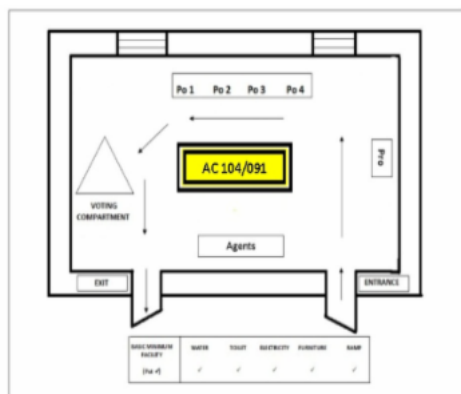

নির্বাচক নিবন্ধন আধিকারিকের স্বাক্ষর

Nazri Naksha

Google Map View

Polling Station Building Front View

Polling Station Front View

Cad View

Key MAP View

| | | | | | |
|--|--------------------------------|--|--------------------------|---|--------------------------|
| 1 নাম : দেবাশিস দে পিতার নাম: রবীন্দ্রনাথ দে বাড়ির নং : n0024 বয়স : 41 লিঙ্গ : পুরুষ | FKY1941038 ফটো উপলব্ধ | Q 2 নাম : লক্ষ্মণ রাজবংশী পিতার নাম: গঙ্গা প্রসাদ রাজবংশী বাড়ির নং : বয়স : 38 লিঙ্গ : পুরুষ | IQN0661074 ফটো উপলব্ধ | Q 3 নাম : বিউটি শর্মা স্বামীর নাম: শিবশীল শর্মা বাড়ির নং : বয়স : 32 লিঙ্গ : মহিলা | IQN0774919 ফটো উপলব্ধ |
| 4 নাম : অরুণ ব্যানার্জী পিতার নাম: অরবিন্দ ব্যানার্জী বাড়ির নং : n0307 বয়স : 58 লিঙ্গ : পুরুষ | IQN0966432 ফটো উপলব্ধ | 5 নাম : মল্লিকা ব্যানার্জী স্বামীর নাম: অরুণ ব্যানার্জী বাড়ির নং : n0309 বয়স : 52 লিঙ্গ : মহিলা | IQN0966457 ফটো উপলব্ধ | 6 নাম : সোমি ব্যানার্জী স্বামীর নাম: গনেশ চন্দ্র ব্যানার্জী বাড়ির নং : n0039 বয়স : 45 লিঙ্গ : মহিলা | FKY3929924 ফটো উপলব্ধ |
| 7 নাম : অরুণি ব্যানার্জী পিতার নাম: অরুণ ব্যানার্জী বাড়ির নং : n0308 বয়স : 27 লিঙ্গ : পুরুষ | IQN0966440 ফটো উপলব্ধ | 8 নাম : সঞ্জয় বনিক পিতার নাম: ব্রজমূল্য বনিক বাড়ির নং : n0126 বয়স : 47 লিঙ্গ : পুরুষ | FKY1940337 ফটো উপলব্ধ | 9 নাম : প্রদীপ বনিক পিতার নাম: অমল্য বনিক বাড়ির নং : n0126 বয়স : 44 লিঙ্গ : পুরুষ | FKY1943083 ফটো উপলব্ধ |
| 10 নাম : সুশান্ত বনিক পিতার নাম: অমল্য বনিক বাড়ির নং : n0126 বয়স : 39 লিঙ্গ : পুরুষ | FKY3956943 ফটো উপলব্ধ | 11 নাম : পরিতোষ বর্মন পিতার নাম: জীকন বর্মন বাড়ির নং : n0294 বয়স : 45 লিঙ্গ : পুরুষ | IQN0966184 ফটো উপলব্ধ | 12 নাম : দোলন বর্মন স্বামীর নাম: পরিতোষ বর্মন বাড়ির নং : n0264 বয়স : 39 লিঙ্গ : মহিলা | IQN0886689 ফটো উপলব্ধ |
| 13 নাম : গনেশ ভগৎ পিতার নাম: ধনিক ভগৎ বাড়ির নং : n0266 বয়স : 45 লিঙ্গ : পুরুষ | IQN0718676 ফটো উপলব্ধ | Q 14 নাম : নরেশ ভগৎ পিতার নাম: ধনিক ভগৎ বাড়ির নং : বয়স : 40 লিঙ্গ : পুরুষ | IQN0718668 ফটো উপলব্ধ | 15 নাম : মমতা ভগৎ (সিংহ) স্বামীর নাম: গনেশ ভগৎ বাড়ির নং : n0266 বয়স : 44 লিঙ্গ : মহিলা | IQN0774893 ফটো উপলব্ধ |
| 16 নাম : উষা ভট্টাচার্য স্বামীর নাম: মাধব ভট্টাচার্য বাড়ির নং : n0202 বয়স : 77 লিঙ্গ : মহিলা | IQN0487728 ফটো উপলব্ধ | 17 নাম : বিশ্বনাথ ভট্টাচার্য পিতার নাম: প্রাণেশ ভট্টাচার্য বাড়ির নং : n0108 বয়স : 69 লিঙ্গ : পুরুষ | FKY0642223 ফটো উপলব্ধ | 18 নাম : লিপিকা ভট্টাচার্য স্বামীর নাম: বিশ্বনাথ ভট্টাচার্য বাড়ির নং : n0108 বয়স : 61 লিঙ্গ : মহিলা | IQN1098839 ফটো উপলব্ধ |
| 19 নাম : প্রশান্ত ভট্টাচার্য পিতার নাম: সাধন শেখর ভট্টাচার্য বাড়ির নং : n0012 বয়স : 46 লিঙ্গ : পুরুষ | FKY3180072 ফটো উপলব্ধ | 20 নাম : লক্ষণ ভৌমিক মায়ের নাম: কমলা ভৌমিক বাড়ির নং : n0086 বয়স : 53 লিঙ্গ : পুরুষ | FKY3807815 ফটো উপলব্ধ | 21 নাম : ডলি ভৌমিক স্বামীর নাম: লক্ষণ ভৌমিক বাড়ির নং : n0086 বয়স : 51 লিঙ্গ : মহিলা | FKY3807823 ফটো উপলব্ধ |
| 22 নাম : সুবীর ভৌমিক পিতার নাম: লক্ষ্মন ভৌমিক বাড়ির নং : n0086 বয়স : 34 লিঙ্গ : পুরুষ | IQN0398917 ফটো উপলব্ধ | 23 নাম : গোপাল বিশ্বাস পিতার নাম: বিশ্বাস বিশ্বাস বাড়ির নং : n0330 বয়স : 31 লিঙ্গ : পুরুষ | IQN1006675 ফটো উপলব্ধ | 24 নাম : সোমনাথ বোস পিতার নাম: মুকুল বোস বাড়ির নং : n0298 বয়স : 27 লিঙ্গ : পুরুষ | IQN0966226 ফটো উপলব্ধ |
| 25 নাম : সঞ্জিত বেপারী পিতার নাম: সুধেন বেপারী বাড়ির নং : n0212 বয়স : 49 লিঙ্গ : পুরুষ | WB/12/080/660015 ফটো উপলব্ধ | 26 নাম : সবিতা বেপারী স্বামীর নাম: সঞ্জিত বেপারী বাড়ির নং : n0243 বয়স : 40 লিঙ্গ : মহিলা | IQN0661124 ফটো উপলব্ধ | 27 নাম : শিপ্রা বেপারী স্বামীর নাম: সুকান্ত বেপারী বাড়ির নং : n0242 বয়স : 34 লিঙ্গ : মহিলা | IQN0661090 ফটো উপলব্ধ |
| 28 নাম : সঞ্চয়ীতা চাকলাদার স্বামীর নাম: রঞ্জন চাকলাদার বাড়ির নং : n0260 বয়স : 37 লিঙ্গ : মহিলা | IQN0334557 ফটো উপলব্ধ | 29 নাম : বনশ্রী চক্রবর্তী স্বামীর নাম: উষাকর চক্রবর্তী বাড়ির নং : n0004 বয়স : 58 লিঙ্গ : মহিলা | FKY0639385 ফটো উপলব্ধ | 30 নাম : প্রদীপ চক্রবর্তী পিতার নাম: মনীন্দ্র চক্রবর্তী বাড়ির নং : n0256 বয়স : 51 লিঙ্গ : পুরুষ | FKY0804401 ফটো উপলব্ধ |