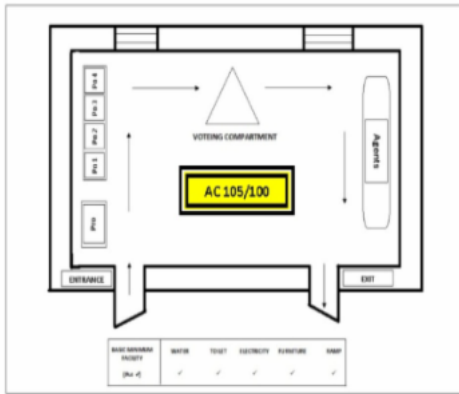

নির্বাচক নিবন্ধন আধিকারিকের স্বাক্ষর

Nazri Naksha

Google Map View

Polling Station Building Front View

Polling Station Front View

Cad View

Key MAP View

বিধানসভা নির্বাচনক্ষেত্রের নং, নাম : 105-ভাটপাড়া
ভাগ নং, নাম : 1-সুন্দিয়া ভিলেজ রোড