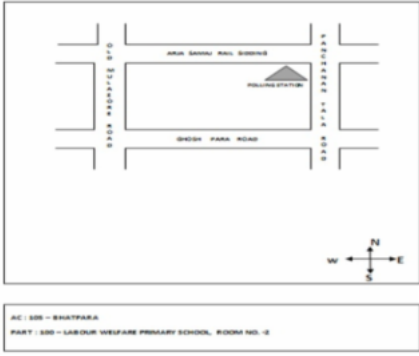

নির্বাচক নিবন্ধন আধিকারিকের স্বাক্ষর

Nazri Naksha

Google Map View

Polling Station Building Front View

Polling Station Front View

Cad View

Key MAP View

বিধানসভা নির্বাচনক্ষেত্রের নং, নাম : 105-ভাটপাড়া
ভাগ নং, নাম : 1-সুন্দিয়া ভিলেজ রোড