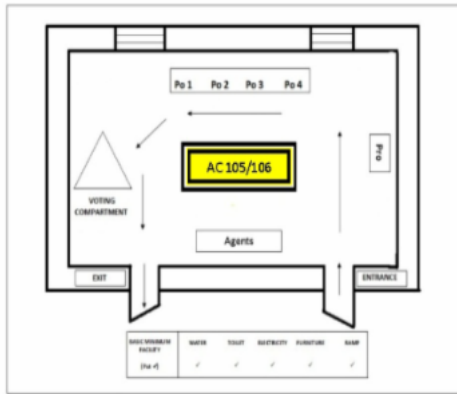

নির্বাচক নিবন্ধন আধিকারিকের স্বাক্ষর

Nazri Naksha

Google Map View

Polling Station Building Front View

Polling Station Front View

Cad View

Key MAP View

বিধানসভা নির্বাচনক্ষেত্রের নং, নাম : 105-ভাটপাড়া
ভাগ নং, নাম : 1-বি,এল নং-14 কাঁকিনাড়া