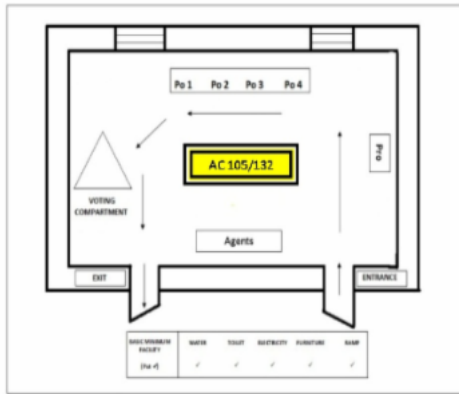

নির্বাচক নিবন্ধন আধিকারিকের স্বাক্ষর

Nazri Naksha

Google Map View

Polling Station Building Front View

Polling Station Front View

Cad View

Key MAP View

1 নাম : কোমল সা পিতার নাম : মল্ল সা বাড়ির নং : n0048 বয়স : 30 লিঙ্গ : পুরুষ	XHJ0661587 ফটো উপলব্ধ	2 নাম : গীতা দেবী স্বামীর নাম : সিকান্দার রাম বাড়ির নং : 1 বয়স : 48 লিঙ্গ : মহিলা	XHJ0422949 ফটো উপলব্ধ	3 নাম : ফুলা দেবী স্বামীর নাম : লক্ষন লাল মাহাতো বাড়ির নং : 1 বয়স : 40 লিঙ্গ : মহিলা	XHJ0750273 ফটো উপলব্ধ
4 নাম : কান্তি দেবী স্বামীর নাম : মনোজ কুমার মহতো বাড়ির নং : 1 বয়স : 39 লিঙ্গ : মহিলা	XHJ0661389 ফটো উপলব্ধ	5 নাম : ভরত মাহাতো পিতার নাম : বিশ্বনাথ মাহাতো বাড়ির নং : 1 বয়স : 66 লিঙ্গ : পুরুষ	CRL0553818 ফটো উপলব্ধ	6 নাম : প্রভা দেবী মাহাতো স্বামীর নাম : ভরত মাহাতো বাড়ির নং : 1 বয়স : 51 লিঙ্গ : মহিলা	CRL3057502 ফটো উপলব্ধ
7 নাম : লক্ষন লাল মাহাতো পিতার নাম : বিশ্বনাথ মাহাতো বাড়ির নং : 1 বয়স : 49 লিঙ্গ : পুরুষ	XHJ0156422 ফটো উপলব্ধ	8 নাম : মনোজ কুমার মাহাতো পিতার নাম : লছমন মাহাতো বাড়ির নং : 1 বয়স : 43 লিঙ্গ : পুরুষ	CRL3057510 ফটো উপলব্ধ	9 নাম : চন্দা কুমারী মাহাতো পিতার নাম : লক্ষন মাহাতো বাড়ির নং : 1 বয়স : 31 লিঙ্গ : মহিলা	XHJ0661371 ফটো উপলব্ধ
10 নাম : পূজা কুমারী মাহাতো পিতার নাম : ভরত মাহাতো বাড়ির নং : 1 বয়স : 29 লিঙ্গ : মহিলা	XHJ0783779 ফটো উপলব্ধ	11 নাম : ভোলা চৌধুরী পিতার নাম : রমেশ চৌধুরী বাড়ির নং : 2 বয়স : 58 লিঙ্গ : পুরুষ	XHJ0750299 ফটো উপলব্ধ	12 নাম : গীতা চৌধুরী স্বামীর নাম : রাজ বলি চৌধুরী বাড়ির নং : 2 বয়স : 50 লিঙ্গ : মহিলা	XHJ0750307 ফটো উপলব্ধ
13 নাম : মোনি কুমারী চৌধুরী পিতার নাম : হোশা চৌধুরী বাড়ির নং : 2 বয়স : 30 লিঙ্গ : মহিলা	XHJ0783787 ফটো উপলব্ধ	14 নাম : রোহিত চৌধুরী পিতার নাম : ভোলা চৌধুরী বাড়ির নং : 02 বয়স : 26 লিঙ্গ : পুরুষ	XHJ0913608 ফটো উপলব্ধ	15 নাম : রামবচ্চন হরিজন পিতার নাম : রামদেও হরিজন বাড়ির নং : 2 বয়স : 65 লিঙ্গ : পুরুষ	CRL0553966 ফটো উপলব্ধ
16 নাম : সরস্বতী হরিজন স্বামীর নাম : রামবচ্চন হরিজন বাড়ির নং : 2 বয়স : 61 লিঙ্গ : মহিলা	CRL0553974 ফটো উপলব্ধ	17 নাম : কানাইয়া কুমার হরিজন পিতার নাম : রামবচ্চন হরিজন বাড়ির নং : 2 বয়স : 31 লিঙ্গ : পুরুষ	XHJ0573543 ফটো উপলব্ধ	18 নাম : কৃষ্ণা কুমার হরিজন পিতার নাম : রামবচ্চন হরিজন বাড়ির নং : 2 বয়স : 31 লিঙ্গ : পুরুষ	XHJ0573576 ফটো উপলব্ধ
19 নাম : জয়ন্তী পাসওয়ান স্বামীর নাম : অজয় পাশোয়ান বাড়ির নং : 2 বয়স : 46 লিঙ্গ : মহিলা	XHJ0422626 ফটো উপলব্ধ	20 নাম : ভোলা পাশোয়ান পিতার নাম : প্রসাদ পাশোয়ান বাড়ির নং : 2 বয়স : 44 লিঙ্গ : পুরুষ	CRL2886703 ফটো উপলব্ধ	21 নাম : কবিতা দেবী পাশোয়ান স্বামীর নাম : ভোলা পাশোয়ান বাড়ির নং : 2 বয়স : 43 লিঙ্গ : মহিলা	CRL3057528 ফটো উপলব্ধ
22 নাম : পুতুল পাঠক পিতার নাম : শ্রীরাম পাঠক বাড়ির নং : 2 বয়স : 30 লিঙ্গ : মহিলা	XHJ0661579 ফটো উপলব্ধ	23 নাম : বিকাশ কুমার পাঠক পিতার নাম : শ্রীরাম পাঠক বাড়ির নং : 2 বয়স : 29 লিঙ্গ : পুরুষ	XHJ0750257 ফটো উপলব্ধ	24 নাম : ওমপ্রকাশ সাউ পিতার নাম : গুরুপ্রকাশ সাউ বাড়ির নং : 2 বয়স : 63 লিঙ্গ : পুরুষ	CRL0553925 ফটো উপলব্ধ
25 নাম : চম্পাদেবী সাউ স্বামীর নাম : ওমপ্রকাশ সাউ বাড়ির নং : 2 বয়স : 56 লিঙ্গ : মহিলা	CRL0553933 ফটো উপলব্ধ	26 নাম : পিন্টু কুমার সাউ পিতার নাম : ওম প্রকাশ সাউ বাড়ির নং : 2 বয়স : 38 লিঙ্গ : পুরুষ	CRL3057536 ফটো উপলব্ধ	27 নাম : গনেশ সাউ পিতার নাম : বিজয় সাউ বাড়ির নং : 2 বয়স : 31 লিঙ্গ : পুরুষ	XHJ0573501 ফটো উপলব্ধ
28 নাম : কৃষ্ণ দেবী গুপ্তা স্বামীর নাম : রামবাবু প্রসাদ গুপ্তা বাড়ির নং : 3 বয়স : 68 লিঙ্গ : মহিলা	CRL1118736 ফটো উপলব্ধ	29 নাম : ডঃ রাম বাবু প্রসাদ গুপ্তা পিতার নাম : রাম আশীষ গুপ্তা বাড়ির নং : 3 বয়স : 65 লিঙ্গ : পুরুষ	CRL1119270 ফটো উপলব্ধ	30 নাম : দীপক কুমার গুপ্তা পিতার নাম : দীননাথ প্রসাদ গুপ্তা বাড়ির নং : 3 বয়স : 44 লিঙ্গ : পুরুষ	CRL1202217 ফটো উপলব্ধ