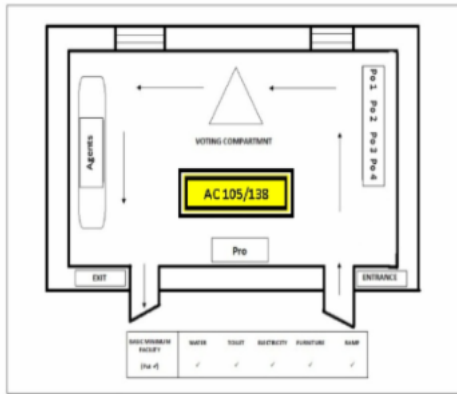

নির্বাচক নিবন্ধন আধিকারিকের স্বাক্ষর

Nazri Naksha

Google Map View

Polling Station Building Front View

Polling Station Front View

Cad View

Key MAP View

1 নাম : বলদেও রাম পিতার নাম: রঘুনাথ রাম বাড়ির নং : n0286 বয়স : 54 লিঙ্গ : পুরুষ	XHJ0665844 ফটো উপলব্ধ	2 নাম : দেব দাস পিতার নাম: শচিন্দ্র নাথ দাস বাড়ির নং : 3 বয়স : 53 লিঙ্গ : পুরুষ	CRL1122845 ফটো উপলব্ধ	3 নাম : রীতিকা শাহ পিতার নাম: আনন্দ শাহ বাড়ির নং : 3 বয়স : 23 লিঙ্গ : মহিলা	XHJ1087840 ফটো উপলব্ধ
4 নাম : রেখা সাউ পিতার নাম: জহর লাল সাউ বাড়ির নং : 4/1 বয়স : 34 লিঙ্গ : মহিলা	XHJ0490342 ফটো উপলব্ধ	5 নাম : দীপক কুমার সাউ পিতার নাম: জহর লাল সাউ বাড়ির নং : 4/1 বয়স : 32 লিঙ্গ : পুরুষ	XHJ0490359 ফটো উপলব্ধ	6 নাম : গিরীজা দেবী স্বামীর নাম: ভূনেশ্বর সাউ বাড়ির নং : 7 বয়স : 53 লিঙ্গ : মহিলা	XHJ0751875 ফটো উপলব্ধ
7 নাম : জ্যোতি দেবী স্বামীর নাম: পরমেশ্বর সাউ বাড়ির নং : 8 বয়স : 49 লিঙ্গ : মহিলা	XHJ0576595 ফটো উপলব্ধ	8 নাম : সুশীলা দেবী স্বামীর নাম: ব্রিজলাল ঠাকুর বাড়ির নং : 8 বয়স : 66 লিঙ্গ : মহিলা	CRL0574368 ফটো উপলব্ধ	9 নাম : সুমন রাজভর স্বামীর নাম: দিনেশ রাজভর বাড়ির নং : 8 বয়স : 24 লিঙ্গ : মহিলা	XHJ1065002 ফটো উপলব্ধ
10 নাম : চুনী রাম স্বামীর নাম: রাজকুমার রাম বাড়ির নং : 8 বয়স : 36 লিঙ্গ : মহিলা	XHJ0845180 ফটো উপলব্ধ	11 নাম : রাজমুন্সী দেবী সাহ স্বামীর নাম: শীলানাথ সাহ বাড়ির নং : 8 বয়স : 73 লিঙ্গ : মহিলা	CRL0574392 ফটো উপলব্ধ	12 নাম : শম্ভুনাথ সাহ পিতার নাম: শীলানাথ সাহ বাড়ির নং : 8 বয়স : 56 লিঙ্গ : পুরুষ	CRL0574400 ফটো উপলব্ধ
13 নাম : মুন্সিদেবী সাহ স্বামীর নাম: শম্ভুনাথ সাহ বাড়ির নং : 8 বয়স : 53 লিঙ্গ : মহিলা	CRL0574418 ফটো উপলব্ধ	14 নাম : তারানাথ শাহ পিতার নাম: শম্ভু নাথ শাহ বাড়ির নং : 8 বয়স : 32 লিঙ্গ : পুরুষ	XHJ0888578 ফটো উপলব্ধ	15 নাম : জীতেন্দ্র কুমার সাহ পিতার নাম: শম্ভু নাথ সাহ বাড়ির নং : 8 বয়স : 29 লিঙ্গ : পুরুষ	XHJ0844936 ফটো উপলব্ধ
16 নাম : পরমেশ্বর সাউ পিতার নাম: শীলানাথ সাউ বাড়ির নং : 8 বয়স : 51 লিঙ্গ : পুরুষ	CRL0574434 ফটো উপলব্ধ	17 নাম : রাম আশীষ ঠাকুর পিতার নাম: ব্রিজলাল ঠাকুর বাড়ির নং : 8 বয়স : 47 লিঙ্গ : পুরুষ	CRL3060688 ফটো উপলব্ধ	18 নাম : রেনু ঠাকুর স্বামীর নাম: রামাশীষ ঠাকুর বাড়ির নং : 8 বয়স : 41 লিঙ্গ : মহিলা	XHJ0844787 ফটো উপলব্ধ
19 নাম : শম্ভু নাথ সিং পিতার নাম: বিশ্ব নাথ সিং বাড়ির নং : 8/1 বয়স : 57 লিঙ্গ : পুরুষ	CRL1120724 ফটো উপলব্ধ	20 নাম : নীলম সিংহ স্বামীর নাম: শম্ভু নাথ সিংহ বাড়ির নং : 8/1 বয়স : 52 লিঙ্গ : মহিলা	CRL3227329 ফটো উপলব্ধ	21 নাম : অভয়ানন্দ সিং পিতার নাম: শম্ভুনাথ সিংহ বাড়ির নং : 8/1 বয়স : 32 লিঙ্গ : পুরুষ	XHJ0582270 ফটো উপলব্ধ
22 নাম : নিশা কুমারী সিং পিতার নাম: শম্ভুনাথ সিং বাড়ির নং : 8/1 বয়স : 26 লিঙ্গ : মহিলা	XHJ0981316 ফটো উপলব্ধ	23 নাম : বিশ্বকর্মা প্রসাদ সাহ পিতার নাম: রাজেন্দ্র প্রসাদ সাহ বাড়ির নং : 9 বয়স : 44 লিঙ্গ : পুরুষ	CRL2609931 ফটো উপলব্ধ	24 নাম : গনেশ সাউ পিতার নাম: বাসদেও সাউ বাড়ির নং : 9 বয়স : 73 লিঙ্গ : পুরুষ	CRL2900363 ফটো উপলব্ধ
25 নাম : অনিল কুমার সাউ পিতার নাম: রাজেন্দ্র প্রসাদ সাউ বাড়ির নং : 9 বয়স : 35 লিঙ্গ : পুরুষ	XHJ0247353 ফটো উপলব্ধ	26 নাম : সবিতা সাউ পিতার নাম: ছোট্টে লাল সাউ বাড়ির নং : 9 বয়স : 32 লিঙ্গ : মহিলা	XHJ0427674 ফটো উপলব্ধ	27 নাম : বাচ্চী দেবী স্বামীর নাম: কার্তিক রজক বাড়ির নং : 9/1 বয়স : 63 লিঙ্গ : মহিলা	XHJ0866996 ফটো উপলব্ধ
28 নাম : সোনাদেবী স্বামীর নাম: চন্দ্রিকা বাড়ির নং : 9/1 বয়স : 61 লিঙ্গ : মহিলা	CRL1123942 ফটো উপলব্ধ	Q 29 নাম : কার্তিক রজক পিতার নাম: হীরা রজক বাড়ির নং : 9/1 বয়স : 55 লিঙ্গ : পুরুষ	XHJ0867002 ফটো উপলব্ধ	30 নাম : মিনা দেবী স্বামীর নাম: গোপাল প্রসাদ সাউ বাড়ির নং : 10 বয়স : 67 লিঙ্গ : মহিলা	CRL0574541 ফটো উপলব্ধ