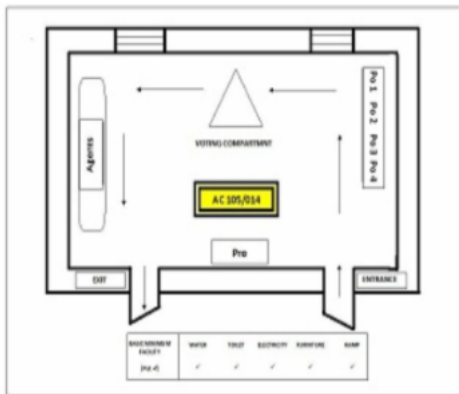

নির্বাচক নিবন্ধন আধিকারিকের স্বাক্ষর

Nazri Naksha

Google Map View

Polling Station Building Front View

Polling Station Front View

Cad View

Key MAP View

1 নাম : আশয়া বেগম স্বামীর নাম : মুহিঃ আলি বাড়ির নং : n0001 বয়স : 40 লিঙ্গ : মহিলা	XHJ0801381 ফটো উপলব্ধ	2 নাম : রীনা ভারতী স্বামীর নাম : মুনেশ কুমার ভারতী বাড়ির নং : n0135 বয়স : 39 লিঙ্গ : মহিলা	XHJ0366328 ফটো উপলব্ধ	3 নাম : সন্তোষ বিন মায়ের নাম : রুপা বিন বাড়ির নং : n0063 বয়স : 38 লিঙ্গ : পুরুষ	XHJ0519074 ফটো উপলব্ধ
4 নাম : সুনীতা দেবী স্বামীর নাম : রাম প্যারে রাম বাড়ির নং : n0348 বয়স : 43 লিঙ্গ : মহিলা	XHJ0907113 ফটো উপলব্ধ	Q 5 নাম : জলন্ধর গুপ্তা পিতার নাম : সুকুমার গুপ্তা বাড়ির নং : বয়স : 37 লিঙ্গ : পুরুষ	XHJ0801209 ফটো উপলব্ধ	Q 6 নাম : সিকন্দর গুপ্তা পিতার নাম : সুকুমার গুপ্তা বাড়ির নং : বয়স : 33 লিঙ্গ : পুরুষ	XHJ0801217 ফটো উপলব্ধ
7 নাম : কুমকি মুখার্জী স্বামীর নাম : অভিজিৎ মুখার্জী বাড়ির নং : n0346 বয়স : 28 লিঙ্গ : মহিলা	XHJ0899880 ফটো উপলব্ধ	8 নাম : সাকিলা পরভিন স্বামীর নাম : মহঃ আব্বাস পরভিন বাড়ির নং : n0359 বয়স : 39 লিঙ্গ : মহিলা	XHJ0899922 ফটো উপলব্ধ	Q 9 নাম : ভানু প্রসাদ পিতার নাম : জগদীশ প্রসাদ বাড়ির নং : বয়স : 49 লিঙ্গ : পুরুষ	XHJ0601187 ফটো উপলব্ধ
Q 10 নাম : সঞ্জয় প্রসাদ পিতার নাম : জগদীশ প্রসাদ বাড়ির নং : বয়স : 36 লিঙ্গ : পুরুষ	XHJ0601195 ফটো উপলব্ধ	11 নাম : সরস্বতী দেবী রাজভর পিতার নাম : দুলাল চন্দ্র রাজভর বাড়ির নং : n0037 বয়স : 53 লিঙ্গ : মহিলা	XHJ0600981 ফটো উপলব্ধ	12 নাম : লছমী রাজভর স্বামীর নাম : দিলীপ রাজভর বাড়ির নং : n0055 বয়স : 49 লিঙ্গ : মহিলা	XHJ0703082 ফটো উপলব্ধ
Q 13 নাম : দিলীপ রাজভর পিতার নাম : শিউ চরণ রাজভর বাড়ির নং : বয়স : 36 লিঙ্গ : পুরুষ	XHJ0600957 ফটো উপলব্ধ	Q 14 নাম : রাম প্রসাদ রাজভর পিতার নাম : দুলাল চন্দ্র রাজভর বাড়ির নং : বয়স : 33 লিঙ্গ : পুরুষ	XHJ0600833 ফটো উপলব্ধ	15 নাম : বিক্রম রাজভর মায়ের নাম : সরস্বতী দেবী রাজভর বাড়ির নং : n0037 বয়স : 29 লিঙ্গ : পুরুষ	XHJ0703058 ফটো উপলব্ধ
16 নাম : জাভেদ আলি পিতার নাম : আলি আহমদ বাড়ির নং : 1 বয়স : 22 লিঙ্গ : পুরুষ	XHJ1113463 ফটো উপলব্ধ	Q 17 নাম : লক্ষ্মী দেবী স্বামীর নাম : জলেন্দ্র গুপ্তা বাড়ির নং : 1 বয়স : 37 লিঙ্গ : মহিলা	XHJ1047695 ফটো উপলব্ধ	18 নাম : সুস্মিতা পাইক পিতার নাম : গোবিন্দ পাইক বাড়ির নং : 01 বয়স : 25 লিঙ্গ : মহিলা	XHJ0985762 ফটো উপলব্ধ
Q 19 নাম : রোহিত প্রসাদ পিতার নাম : ভানু প্রসাদ বাড়ির নং : 1 বয়স : 26 লিঙ্গ : পুরুষ	XHJ1053123 ফটো উপলব্ধ	Q 20 নাম : অজয় রাজভর পিতার নাম : শিব চরণ রাজভর বাড়ির নং : 1 বয়স : 32 লিঙ্গ : পুরুষ	XHJ1047257 ফটো উপলব্ধ	21 নাম : সপনা রাজভর স্বামীর নাম : রাম প্রসাদ রাজভর বাড়ির নং : 2 বয়স : 33 লিঙ্গ : মহিলা	XHJ1000140 ফটো উপলব্ধ
22 নাম : রাজ কুমার তাঁতি পিতার নাম : ভৃগু প্রসাদ তাঁতি বাড়ির নং : 2/66 বয়স : 38 লিঙ্গ : পুরুষ	XHJ0801464 ফটো উপলব্ধ	23 নাম : ভারতি দাস স্বামীর নাম : সুরেশ দাস বাড়ির নং : 2/67 বয়স : 31 লিঙ্গ : মহিলা	XHJ0600999 ফটো উপলব্ধ	24 নাম : হীরা রাম পিতার নাম : রামরূপ রাম বাড়ির নং : 2/67 বয়স : 56 লিঙ্গ : পুরুষ	XHJ0801290 ফটো উপলব্ধ
25 নাম : সন্ধ্যা দেবী স্বামীর নাম : রাজকুমার প্রসাদ বাড়ির নং : 6 বয়স : 54 লিঙ্গ : মহিলা	CRL1051531 ফটো উপলব্ধ	26 নাম : কিরণ প্রসাদ পিতার নাম : কমল প্রসাদ বাড়ির নং : 15/12/1 বয়স : 25 লিঙ্গ : মহিলা	XHJ1000249 ফটো উপলব্ধ	Q 27 নাম : ধর্মা গুপ্তা পিতার নাম : সুকুমার গুপ্তা বাড়ির নং : 16 বয়স : 37 লিঙ্গ : পুরুষ	XHJ0601120 ফটো উপলব্ধ
Q 28 নাম : রাজু কাহার পিতার নাম : নাগিন্দা কাহার বাড়ির নং : 16 বয়স : 43 লিঙ্গ : পুরুষ	XHJ0518951 ফটো উপলব্ধ	Q 29 নাম : লক্ষ্মী কাহার পিতার নাম : নাগিন্দা কাহার বাড়ির নং : 16 বয়স : 43 লিঙ্গ : মহিলা	XHJ0686337 ফটো উপলব্ধ	Q 30 নাম : সম্পা প্রসাদ পিতার নাম : জগদীশ প্রসাদ বাড়ির নং : 16 বয়স : 34 লিঙ্গ : মহিলা	XHJ0801175 ফটো উপলব্ধ