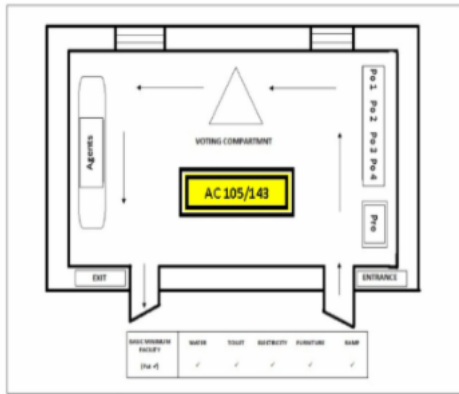

নির্বাচক নিবন্ধন আধিকারিকের স্বাক্ষর

Nazri Naksha

Google Map View

Polling Station Building Front View

Polling Station Front View

Cad View

Key MAP View

1 নাম : রোশন বিবি স্বামীর নাম : শহীদ আলি বাড়ির নং : n0424 বয়স : 45 লিঙ্গ : মহিলা	XHJ0786533 ফটো উপলব্ধ	2 নাম : ফিরোজা বিবি স্বামীর নাম : আকবর আলি বাড়ির নং : n0407 বয়স : 40 লিঙ্গ : মহিলা	XHJ0786186 ফটো উপলব্ধ	3 নাম : জাহিদা বিবি পিতার নাম : সাঈদ মহ বাড়ির নং : n0404 বয়স : 39 লিঙ্গ : মহিলা	XHJ0786152 ফটো উপলব্ধ
4 নাম : অঞ্জু চৌবে স্বামীর নাম : মনোজ চৌবে বাড়ির নং : n0405 বয়স : 45 লিঙ্গ : মহিলা	XHJ0786160 ফটো উপলব্ধ	Q 5 নাম : দীপক চৌধুরী পিতার নাম : সুভাষ চৌধুরী বাড়ির নং : বয়স : 31 লিঙ্গ : পুরুষ	XHJ0754606 ফটো উপলব্ধ	6 নাম : সন্ধ্যা দেবী সাউ স্বামীর নাম : শিব কুমার সাউ বাড়ির নং : n0409 বয়স : 58 লিঙ্গ : মহিলা	XHJ0786210 ফটো উপলব্ধ
7 নাম : সোমা তিওয়ারী স্বামীর নাম : ছটু তিওয়ারী বাড়ির নং : n0406 বয়স : 30 লিঙ্গ : মহিলা	XHJ0786178 ফটো উপলব্ধ	8 নাম : মানকী দেবী সাউ স্বামীর নাম : শঙ্কর সাউ বাড়ির নং : 1/1 বয়স : 65 লিঙ্গ : মহিলা	CRL0527358 ফটো উপলব্ধ	9 নাম : সঞ্জয় কুমার সাউ পিতার নাম : শ্রী শঙ্কর সাউ বাড়ির নং : 1/1 বয়স : 50 লিঙ্গ : পুরুষ	CRL1115260 ফটো উপলব্ধ
10 নাম : রীতা সাউ স্বামীর নাম : সঞ্জয় কুমার সাউ বাড়ির নং : 1/1 বয়স : 45 লিঙ্গ : মহিলা	CRL3053444 ফটো উপলব্ধ	11 নাম : প্রীতি সাউ স্বামীর নাম : অজয় কুমার সাউ বাড়ির নং : 1/1 বয়স : 39 লিঙ্গ : মহিলা	XHJ0786277 ফটো উপলব্ধ	12 নাম : অজয়কুমার সাউ পিতার নাম : শঙ্কর প্রসাদ সাউ বাড়ির নং : 1/1 বয়স : 37 লিঙ্গ : পুরুষ	CRL1113562 ফটো উপলব্ধ
13 নাম : কে ললিতা স্বামীর নাম : কে কে রাও বাড়ির নং : 1/2 বয়স : 59 লিঙ্গ : মহিলা	CRL0527432 ফটো উপলব্ধ	14 নাম : কে কালিদাস রাও পিতার নাম : কে রমন বাড়ির নং : 1/2 বয়স : 55 লিঙ্গ : পুরুষ	CRL0527416 ফটো উপলব্ধ	15 নাম : কে দিপা স্বামীর নাম : ক কালি দাস বাড়ির নং : 1/2 বয়স : 43 লিঙ্গ : মহিলা	XHJ0786368 ফটো উপলব্ধ
Q 16 নাম : কে দিব্যা পিতার নাম : কে কান্তা রাও বাড়ির নং : 1/2 বয়স : 33 লিঙ্গ : মহিলা	XHJ0579359 ফটো উপলব্ধ	17 নাম : কে প্রশান্ত আরো পিতার নাম : কে কালিদাস আরো বাড়ির নং : 1/2 বয়স : 25 লিঙ্গ : মহিলা	XHJ1045442 ফটো উপলব্ধ	Q 18 নাম : কে রমন পিতার নাম : বি রমন বাড়ির নং : 1/2 বয়স : 66 লিঙ্গ : পুরুষ	CRL0527390 ফটো উপলব্ধ
19 নাম : কে ভেক্ট রাও পিতার নাম : কে কান্তা রাও বাড়ির নং : 1/2 বয়স : 35 লিঙ্গ : পুরুষ	XHJ0430918 ফটো উপলব্ধ	20 নাম : কা ভেক্ট রাও পিতার নাম : কে বি রমন বাড়ির নং : 1/2 বয়স : 56 লিঙ্গ : মহিলা	CRL0527424 ফটো উপলব্ধ	21 নাম : টাই টাম্মা স্বামীর নাম : কুমার টাম্মা বাড়ির নং : 1/2 বয়স : 85 লিঙ্গ : মহিলা	CRL0527382 ফটো উপলব্ধ
22 নাম : মিশ্রীলাল সাউ পিতার নাম : লক্ষ্মীচন্দ্র সাউ বাড়ির নং : 1/3 বয়স : 70 লিঙ্গ : পুরুষ	CRL0527440 ফটো উপলব্ধ	23 নাম : শুভাবতী দেবী সাউ স্বামীর নাম : মিশ্রীলাল সাউ বাড়ির নং : 1/3 বয়স : 65 লিঙ্গ : মহিলা	CRL0527457 ফটো উপলব্ধ	24 নাম : প্রদীপ কুমার সাউ পিতার নাম : মিশ্রীলাল সাউ বাড়ির নং : 1/3 বয়স : 47 লিঙ্গ : পুরুষ	CRL2870186 ফটো উপলব্ধ
25 নাম : বিনোদ কুমার সাউ পিতার নাম : মিশ্রীলাল সাউ বাড়ির নং : 1/3 বয়স : 44 লিঙ্গ : পুরুষ	CRL1172675 ফটো উপলব্ধ	26 নাম : আশা সাউ পিতার নাম : মিশ্রীলাল সাউ বাড়ির নং : 1/3 বয়স : 35 লিঙ্গ : মহিলা	XHJ0349068 ফটো উপলব্ধ	27 নাম : পূজা কুমারী রায় পিতার নাম : গুম প্রকাশ রায় বাড়ির নং : এইচ/নং-113/46 বয়স : 23 লিঙ্গ : মহিলা	XHJ1032010 ফটো উপলব্ধ
28 নাম : রিংকি দেবী স্বামীর নাম : রাজ কুমার সাউ বাড়ির নং : 1/5 বয়স : 37 লিঙ্গ : মহিলা	XHJ0754549 ফটো উপলব্ধ	29 নাম : রাজ কুমার সাউ পিতার নাম : রামউচিত সাউ বাড়ির নং : 1/5 বয়স : 45 লিঙ্গ : পুরুষ	XHJ0754556 ফটো উপলব্ধ	30 নাম : সারদা দেবী স্বামীর নাম : রামপ্রসাদ সাউ বাড়ির নং : 2 বয়স : 59 লিঙ্গ : মহিলা	CRL2870285 ফটো উপলব্ধ