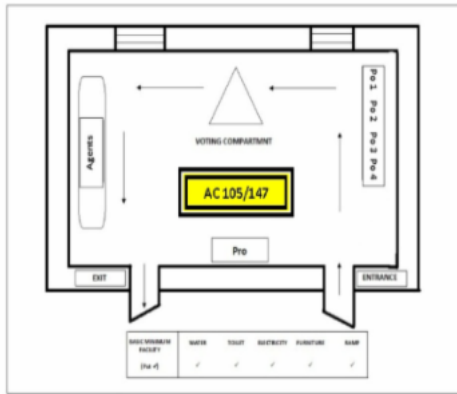

নির্বাচক নিবন্ধন আধিকারিকের স্বাক্ষর

Nazri Naksha

Google Map View

Polling Station Building Front View

Polling Station Front View

Cad View

Key MAP View

1 নাম : নির্মালা দেবী স্বামীর নাম: হরিদর যাদব বাড়ির নং : n0018 বয়স : 47 লিঙ্গ : মহিলা	XHJ0757005 ফটো উপলব্ধ	2 নাম : পূজা কুমারি পাশোয়ান পিতার নাম: অশোক পাশোয়ান বাড়ির নং : n0447 বয়স : 27 লিঙ্গ : মহিলা	XHJ0889782 ফটো উপলব্ধ	3 নাম : খুশবু সাউ স্বামীর নাম: আশীষ সাউ বাড়ির নং : বয়স : 25 লিঙ্গ : মহিলা	XHJ0944553 ফটো উপলব্ধ
4 নাম : কুনাল চৌহান পিতার নাম: বিনোদ চৌহান বাড়ির নং : 2 বয়স : 27 লিঙ্গ : পুরুষ	XHJ0908848 ফটো উপলব্ধ	5 নাম : সোয়েতা চৌহান মায়ের নাম: আরতি চৌহান বাড়ির নং : 02 বয়স : 22 লিঙ্গ : মহিলা	XHJ1102425 ফটো উপলব্ধ	6 নাম : প্রীতি দেবী স্বামীর নাম: সন্তোষ সাউ বাড়ির নং : 2/3 বয়স : 27 লিঙ্গ : মহিলা	XHJ1058007 ফটো উপলব্ধ
7 নাম : মনীষা কাহার পিতার নাম: রাম সঙ্কর কাহার বাড়ির নং : 2/3 বয়স : 27 লিঙ্গ : মহিলা	XHJ0948562 ফটো উপলব্ধ	8 নাম : প্রতিভা কাহার পিতার নাম: রামশঙ্কর কাহার বাড়ির নং : 2/3 বয়স : 26 লিঙ্গ : মহিলা	XHJ0944843 ফটো উপলব্ধ	9 নাম : প্রদীপ কুমার প্রসাদ পিতার নাম: বেনরসী প্রসাদ বাড়ির নং : 2/3 বয়স : 27 লিঙ্গ : পুরুষ	XHJ1097864 ফটো উপলব্ধ
10 নাম : রাহুল কুমার রজক পিতার নাম: দুর্গা রজক বাড়ির নং : 2/3 বয়স : 28 লিঙ্গ : পুরুষ	XHJ0947218 ফটো উপলব্ধ	11 নাম : পূজা সাউ পিতার নাম: শম্ভু সাউ বাড়ির নং : 2/3 বয়স : 25 লিঙ্গ : মহিলা	XHJ0944660 ফটো উপলব্ধ	12 নাম : অভিষেক কুমার সাউ পিতার নাম: শম্ভু সাউ বাড়ির নং : 2/3 বয়স : 23 লিঙ্গ : পুরুষ	XHJ1049626 ফটো উপলব্ধ
13 নাম : শিবানী সাউ পিতার নাম: অরুণ প্রসাদ সাউ বাড়ির নং : 3/1 বয়স : 24 লিঙ্গ : মহিলা	XHJ1102524 ফটো উপলব্ধ	14 নাম : সিমরম কুমারী সাউ পিতার নাম: পরসুরাম সাউ বাড়ির নং : 3/1 বয়স : 22 লিঙ্গ : মহিলা	XHJ1111343 ফটো উপলব্ধ	15 নাম : সঞ্জয় কুমার পিতার নাম: বৈজনাথ প্রসাদ বাড়ির নং : 5 বয়স : 51 লিঙ্গ : পুরুষ	CRL0588954 ফটো উপলব্ধ
16 নাম : কাজল কুমারী পাসোয়ান পিতার নাম: সুরেন্দ্র পাসোয়ান বাড়ির নং : 5 বয়স : 25 লিঙ্গ : মহিলা	XHJ0970293 ফটো উপলব্ধ	17 নাম : নন্দানী প্রসাদ স্বামীর নাম: দীপেশ কুমার প্রসাদ বাড়ির নং : 5/3 বয়স : 25 লিঙ্গ : মহিলা	XHJ1024439 ফটো উপলব্ধ	18 নাম : সুমন দাস স্বামীর নাম: অশোক কুমার দাস বাড়ির নং : 06 বয়স : 35 লিঙ্গ : মহিলা	UHM1165034 ফটো উপলব্ধ
19 নাম : নিরমা দেবী স্বামীর নাম: শরমেন্দ্র পাসওয়ান বাড়ির নং : 06 বয়স : 30 লিঙ্গ : মহিলা	XHJ1111897 ফটো উপলব্ধ	20 নাম : অরুণ প্রসাদ পিতার নাম: কীর্তী দেবী প্রসাদ বাড়ির নং : 6 বয়স : 25 লিঙ্গ : পুরুষ	XHJ0954479 ফটো উপলব্ধ	21 নাম : রাহুল শর্মা পিতার নাম: গোরাক্ষ শর্মা বাড়ির নং : 6 বয়স : 30 লিঙ্গ : পুরুষ	XHJ0674622 ফটো উপলব্ধ
22 নাম : অমিত কুমার সাউ পিতার নাম: প্রভুনাথ সাউ বাড়ির নং : 6 বয়স : 25 লিঙ্গ : পুরুষ	XHJ0944504 ফটো উপলব্ধ	23 নাম : অঙ্কিতা সাউ পিতার নাম: বিজয় সাউ বাড়ির নং : 8 বয়স : 28 লিঙ্গ : মহিলা	XHJ0957605 ফটো উপলব্ধ	24 নাম : রীনা দেবী স্বামীর নাম: শিবজি রাম বাড়ির নং : 9 বয়স : 34 লিঙ্গ : মহিলা	XHJ0674382 ফটো উপলব্ধ
25 নাম : প্রকাশ চৌধুরী পিতার নাম: মোহন চৌধুরী বাড়ির নং : 09 বয়স : 26 লিঙ্গ : পুরুষ	XHJ0944538 ফটো উপলব্ধ	26 নাম : লক্ষী চৌধুরী স্বামীর নাম: কুফা চৌধুরী বাড়ির নং : 9 বয়স : 35 লিঙ্গ : মহিলা	XHJ0850115 ফটো উপলব্ধ	27 নাম : আকাশ চৌধুরী পিতার নাম: মোহন চৌধুরী বাড়ির নং : 09 বয়স : 25 লিঙ্গ : পুরুষ	XHJ0944520 ফটো উপলব্ধ
28 নাম : আরতি কুমারী দাস পিতার নাম: বিজয় দাস বাড়ির নং : 9 বয়স : 27 লিঙ্গ : মহিলা	XHJ1111863 ফটো উপলব্ধ	29 নাম : মাদুরী দেবী স্বামীর নাম: রমেশ কুমার কাহাড় বাড়ির নং : 09 বয়স : 39 লিঙ্গ : মহিলা	XHJ0895722 ফটো উপলব্ধ	30 নাম : শঙ্কর রজক পিতার নাম: রামচন্দ্র রজক বাড়ির নং : 9/1 বয়স : 49 লিঙ্গ : পুরুষ	LYG0332882 ফটো উপলব্ধ