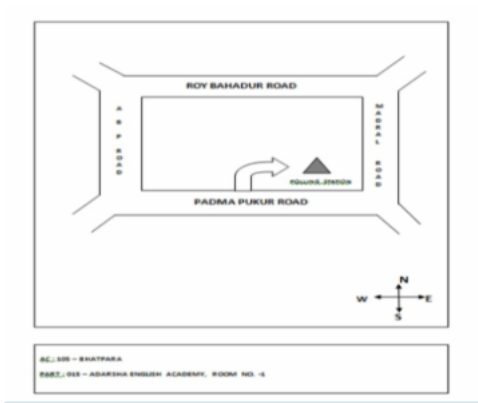

Nazri Naksha