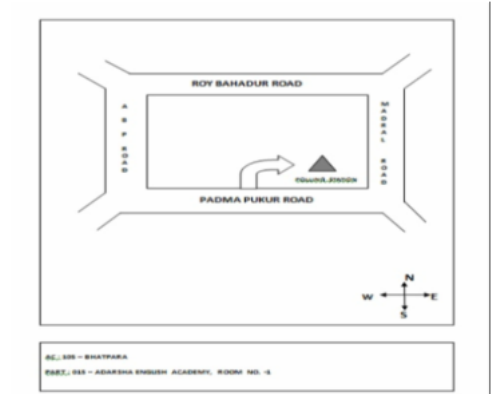

Key MAP View