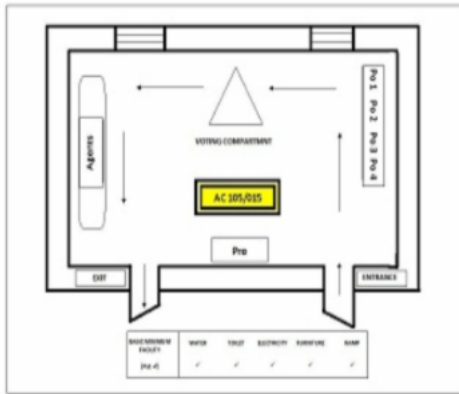

নির্বাচক নিবন্ধন আধিকারিকের স্বাক্ষর

Nazri Naksha

Google Map View

Polling Station Building Front View

Polling Station Front View

Cad View

Key MAP View

1 নাম : বাদল দত্ত পিতার নাম: শঙ্কর দত্ত বাড়ির নং : n0071 বয়স : 53 লিঙ্গ : পুরুষ	XHJ0204941 ফটো উপলব্ধ	2 নাম : মুকেশ লাল কাহার পিতার নাম: পরদেশি লাল কাহার বাড়ির নং : n0062 বয়স : 37 লিঙ্গ : পুরুষ	XHJ0204842 ফটো উপলব্ধ	3 নাম : অজয় সাহা পিতার নাম: হরিপদ সাহা বাড়ির নং : বয়স : 53 লিঙ্গ : পুরুষ	XHJ1079938 ফটো উপলব্ধ
4 নাম : মৌ দাস পিতার নাম: অশোক দাস বাড়ির নং : 1 বয়স : 34 লিঙ্গ : মহিলা	XHJ0701821 ফটো উপলব্ধ	5 নাম : চন্দন মজুমদার পিতার নাম: জীবনকান্ত মজুমদার বাড়ির নং : 1 বয়স : 71 লিঙ্গ : পুরুষ	CRL1060797 ফটো উপলব্ধ	6 নাম : প্রিয়া মজুমদার স্বামীর নাম: চন্দন মজুমদার বাড়ির নং : 1 বয়স : 66 লিঙ্গ : মহিলা	CRL0134676 ফটো উপলব্ধ
7 নাম : সৌম্য জ্যোতি মজুমদার পিতার নাম: চন্দন মজুমদার বাড়ির নং : 1 বয়স : 42 লিঙ্গ : পুরুষ	CRL2660124 ফটো উপলব্ধ	8 নাম : শম্পা মজুমদার স্বামীর নাম: সৌম্যজ্যোতি মজুমদার বাড়ির নং : 1 বয়স : 38 লিঙ্গ : মহিলা	XHJ0601898 ফটো উপলব্ধ	9 নাম : অনিভা মজুমদার স্বামীর নাম: সুবির মজুমদার বাড়ির নং : 1/1 বয়স : 63 লিঙ্গ : মহিলা	CRL1058700 ফটো উপলব্ধ
10 নাম : সায়েন মজুমদার পিতার নাম: সুবীর মজুমদার বাড়ির নং : 1/1 বয়স : 36 লিঙ্গ : পুরুষ	XHJ0204719 ফটো উপলব্ধ	11 নাম : মালিনা ভট্টাচার্য স্বামীর নাম: শ্যামল কুমার ভট্টাচার্য বাড়ির নং : 1/3 বয়স : 51 লিঙ্গ : মহিলা	XHJ0797563 ফটো উপলব্ধ	12 নাম : অপর্ণা মজুমদার পিতার নাম: সুধাংশুকান্ত মজুমদার বাড়ির নং : 1/3 বয়স : 56 লিঙ্গ : মহিলা	CRL0134692 ফটো উপলব্ধ
13 নাম : রামকান্ত মজুমদার পিতার নাম: সুধাংশুকান্ত মজুমদার বাড়ির নং : 1/3 বয়স : 51 লিঙ্গ : পুরুষ	CRL0134700 ফটো উপলব্ধ	14 নাম : শঙ্করকান্ত মজুমদার পিতার নাম: অনিলকান্ত মজুমদার বাড়ির নং : 1/5 বয়স : 73 লিঙ্গ : পুরুষ	CRL1058817 ফটো উপলব্ধ	15 নাম : সুনন্দা মজুমদার স্বামীর নাম: শঙ্করকান্ত মজুমদার বাড়ির নং : 1/5 বয়স : 63 লিঙ্গ : মহিলা	CRL1058783 ফটো উপলব্ধ
16 নাম : শুভঙ্কর মজুমদার পিতার নাম: শংকর কান্ত মজুমদার বাড়ির নং : 1/5 বয়স : 39 লিঙ্গ : পুরুষ	CRL3267325 ফটো উপলব্ধ	17 নাম : অচ্যুৎ কান্ত মজুমদার পিতার নাম: অনিল কান্ত মজুমদার বাড়ির নং : 1/5 বয়স : 62 লিঙ্গ : পুরুষ	CRL0134726 ফটো উপলব্ধ	18 নাম : সন্ধ্যা ভৌমিক স্বামীর নাম: সমরজিৎ কুমার ভৌমিক বাড়ির নং : 2 বয়স : 71 লিঙ্গ : মহিলা	CRL0134759 ফটো উপলব্ধ
19 নাম : সমীরন ভৌমিক পিতার নাম: সত্যেন্দ্রনাথ ভৌমিক বাড়ির নং : 2 বয়স : 65 লিঙ্গ : মহিলা	CRL0134734 ফটো উপলব্ধ	20 নাম : সুখদেব ভৌমিক পিতার নাম: সমরজিত ভৌমিক বাড়ির নং : 2 বয়স : 43 লিঙ্গ : পুরুষ	CRL2660173 ফটো উপলব্ধ	21 নাম : সুস্মিতা ভৌমিক পিতার নাম: সমরজিৎ কুমার ভৌমিক বাড়ির নং : 2 বয়স : 39 লিঙ্গ : মহিলা	CRL3109030 ফটো উপলব্ধ
22 নাম : স্নেহা ভৌমিক স্বামীর নাম: শুকদেব ভৌমিক বাড়ির নং : 2/3 বয়স : 40 লিঙ্গ : মহিলা	XHJ0281717 ফটো উপলব্ধ	23 নাম : অরুণাভ চৌধুরী পিতার নাম: অর্পূর্ব চৌধুরী বাড়ির নং : 3 বয়স : 25 লিঙ্গ : পুরুষ	XHJ0951111 ফটো উপলব্ধ	24 নাম : সঞ্জীব দাস পিতার নাম: সুবল দাস বাড়ির নং : 3 বয়স : 53 লিঙ্গ : পুরুষ	CRL0134791 ফটো উপলব্ধ
25 নাম : রূপা দাস মায়ের নাম: রিতা দাস বাড়ির নং : 3 বয়স : 23 লিঙ্গ : মহিলা	XHJ1099100 ফটো উপলব্ধ	26 নাম : ডলি ধর পিতার নাম: দীনবন্ধু ধর বাড়ির নং : 3 বয়স : 61 লিঙ্গ : মহিলা	CRL3357365 ফটো উপলব্ধ	27 নাম : তারক ধর পিতার নাম: দীনবন্ধু ধর বাড়ির নং : 3 বয়স : 37 লিঙ্গ : পুরুষ	XHJ0367524 ফটো উপলব্ধ
28 নাম : দিলীপ দাস পিতার নাম: ভবতোষ দাস বাড়ির নং : 3/1 বয়স : 65 লিঙ্গ : পুরুষ	CRL0134809 ফটো উপলব্ধ	29 নাম : গোপাল দাস পিতার নাম: ভবতোষ দাস বাড়ির নং : 3/1 বয়স : 55 লিঙ্গ : পুরুষ	CRL1058643 ফটো উপলব্ধ	30 নাম : ডলি দাস স্বামীর নাম: দিলীপ দাস বাড়ির নং : 3/1 বয়স : 53 লিঙ্গ : মহিলা	CRL0134817 ফটো উপলব্ধ