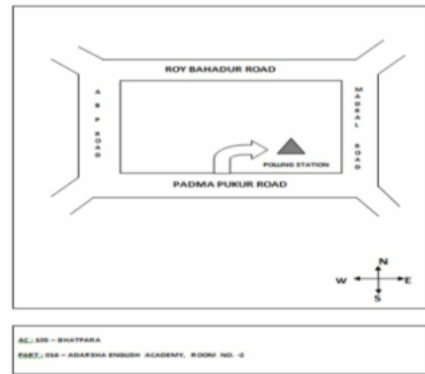

Key MAP View