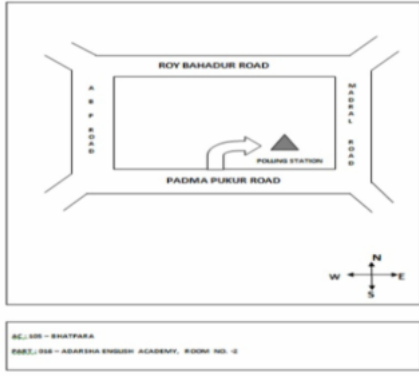

Nazri Naksha