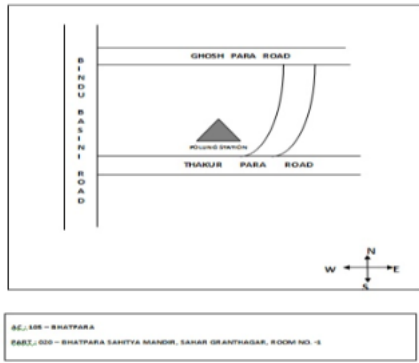

Nazri Naksha