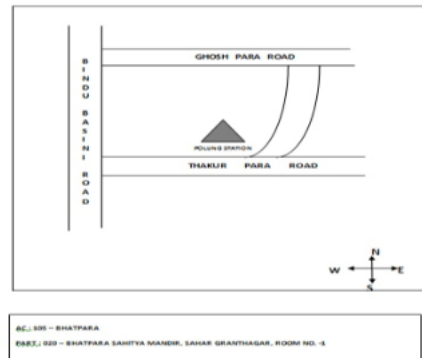

নির্বাচক নিবন্ধন আধিকারিকের স্বাক্ষর

Nazri Naksha

Google Map View

Polling Station Building Front View

Polling Station Front View

Cad View

Key MAP View

বিধানসভা নির্বাচনক্ষেত্রের নং, নাম : 105-ভাটপাড়া
ভাগ নং, নাম : 1-ন্যায়ালকার লেন (গৃহ নং 1 থেকে 11)