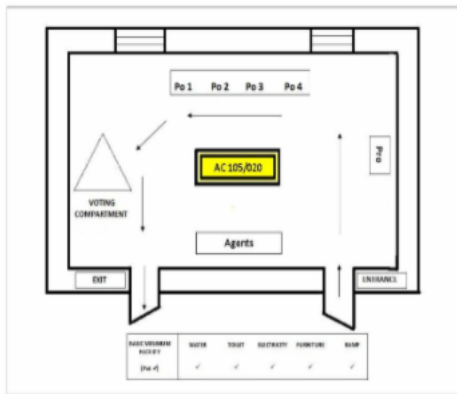

নির্বাচক নিবন্ধন আধিকারিকের স্বাক্ষর

Nazri Naksha

Google Map View

Polling Station Building Front View

Polling Station Front View

Cad View

Key MAP View

বিধানসভা নির্বাচনক্ষেত্রের নং, নাম : 105-ভাটপাড়া
ভাগ নং, নাম : 1-ন্যায়ালকার লেন (গৃহ নং 1 থেকে 11)