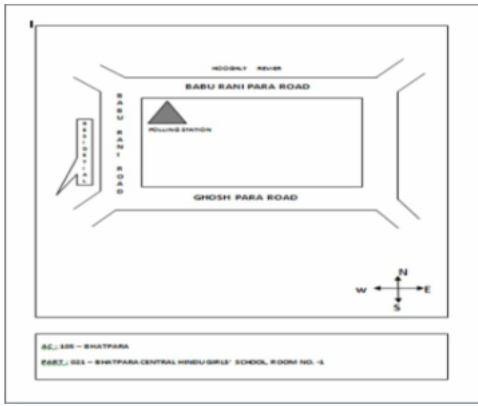

Nazri Naksha