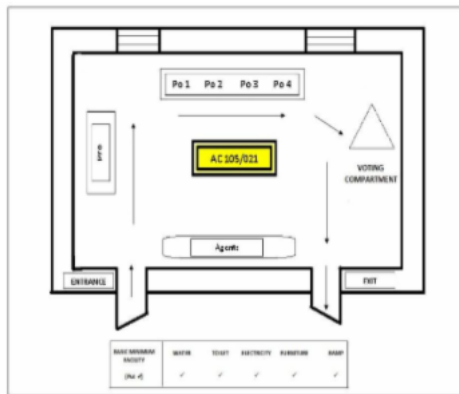

নির্বাচক নিবন্ধন আধিকারিকের স্বাক্ষর

Nazri Naksha

Google Map View

Polling Station Building Front View

Polling Station Front View

Cad View

Key MAP View

1 নাম : জয়দীপ ভট্টাচার্য পিতার নাম: রঞ্জিত ভট্টাচার্য বাড়ির নং : n0031 বয়স : 51 লিঙ্গ : পুরুষ	WB/19/130/045056 ফটো উপলব্ধ	2 নাম : প্রতিলেখা ভট্টাচার্য স্বামীর নাম: দেবনাথ ভট্টাচার্য বাড়ির নং : n0086 বয়স : 53 লিঙ্গ : মহিলা	CRL2637700 ফটো উপলব্ধ	3 নাম : সুকুমার ভট্টাচার্য পিতার নাম: প্রভাসচন্দ্র ভট্টাচার্য বাড়ির নং : 1 বয়স : 61 লিঙ্গ : পুরুষ	CRL1047034 ফটো উপলব্ধ
4 নাম : কৃষ্ণ ভট্টাচার্য স্বামীর নাম: সুকুমার ভট্টাচার্য বাড়ির নং : 1 বয়স : 56 লিঙ্গ : মহিলা	CRL0084152 ফটো উপলব্ধ	5 নাম : শুভ্রা চ্যাটার্জী পিতার নাম: অসীমকুমার চ্যাটার্জী বাড়ির নং : 1 বয়স : 67 লিঙ্গ : মহিলা	CRL0083600 ফটো উপলব্ধ	6 নাম : সূচন্দ্রা চ্যাটার্জী পিতার নাম: অসীমকুমার চ্যাটার্জী বাড়ির নং : 1 বয়স : 59 লিঙ্গ : মহিলা	CRL0083618 ফটো উপলব্ধ
7 নাম : অয়ন ভট্টাচার্য পিতার নাম: পতাকী ভট্টাচার্য বাড়ির নং : 1/1/1/ বয়স : 27 লিঙ্গ : পুরুষ	XHJ0871970 ফটো উপলব্ধ	8 নাম : বিমলেন্দু ভট্টাচার্য পিতার নাম: রামগোপাল ভট্টাচার্য বাড়ির নং : 2 বয়স : 81 লিঙ্গ : পুরুষ	CRL0083634 ফটো উপলব্ধ	9 নাম : শিখা ভট্টাচার্য স্বামীর নাম: বিমলেন্দু ভট্টাচার্য বাড়ির নং : 2 বয়স : 77 লিঙ্গ : মহিলা	CRL0083642 ফটো উপলব্ধ
10 নাম : সৌম্য ভট্টাচার্য পিতার নাম: বিমলেন্দু ভট্টাচার্য বাড়ির নং : 2 বয়স : 43 লিঙ্গ : পুরুষ	CRL1149509 ফটো উপলব্ধ	11 নাম : কৌশিক ভট্টাচার্য পিতার নাম: শান্তিপদ ভট্টাচার্য বাড়ির নং : 2/1 বয়স : 59 লিঙ্গ : পুরুষ	CRL0083790 ফটো উপলব্ধ	12 নাম : শিউলি ভট্টাচার্য স্বামীর নাম: কৌশিক ভট্টাচার্য বাড়ির নং : 2/1 বয়স : 55 লিঙ্গ : মহিলা	CRL0083808 ফটো উপলব্ধ
13 নাম : নিভৃতি ভট্টাচার্য পিতার নাম: কৌশিক ভট্টাচার্য বাড়ির নং : 2/1 বয়স : 36 লিঙ্গ : মহিলা	XHJ0206342 ফটো উপলব্ধ	14 নাম : বর্নিনী মিত্র পিতার নাম: কৌশিক মিত্র বাড়ির নং : 2/1 বয়স : 25 লিঙ্গ : মহিলা	XHJ0920116 ফটো উপলব্ধ	15 নাম : মৈনাক ভট্টাচার্য পিতার নাম: শান্তিপদ ভট্টাচার্য বাড়ির নং : 2/1/1 বয়স : 51 লিঙ্গ : পুরুষ	CRL0083816 ফটো উপলব্ধ
16 নাম : সোমা ভট্টাচার্য স্বামীর নাম: মৈনাক ভট্টাচার্য বাড়ির নং : 2/1/1 বয়স : 39 লিঙ্গ : মহিলা	XHJ0283887 ফটো উপলব্ধ	17 নাম : পিংকি দত্ত স্বামীর নাম: অচিন্ত্য দত্ত বাড়ির নং : 2/2 বয়স : 40 লিঙ্গ : মহিলা	XHJ0284000 ফটো উপলব্ধ	18 নাম : পুষ্প দত্ত স্বামীর নাম: প্রশান্ত কুমার দত্ত বাড়ির নং : 2/2/3 বয়স : 67 লিঙ্গ : মহিলা	CRL3314358 ফটো উপলব্ধ
19 নাম : অচিন্ত্য দত্ত পিতার নাম: প্রশান্ত কুমার দত্ত বাড়ির নং : 2/2/3 বয়স : 49 লিঙ্গ : পুরুষ	CRL3314366 ফটো উপলব্ধ	20 নাম : তপন কুমার ভট্টাচার্য পিতার নাম: রামগোপাল ভট্টাচার্য বাড়ির নং : 2/3 বয়স : 81 লিঙ্গ : পুরুষ	CRL2637825 ফটো উপলব্ধ	21 নাম : আত্রেয়ী ভট্টাচার্য স্বামীর নাম: তপন কুমার ভট্টাচার্য বাড়ির নং : 2/3 বয়স : 75 লিঙ্গ : মহিলা	CRL2637817 ফটো উপলব্ধ
22 নাম : সোমনাথ ভট্টাচার্য পিতার নাম: সুখেন্দু ভট্টাচার্য বাড়ির নং : 2/5 বয়স : 61 লিঙ্গ : পুরুষ	CRL0083865 ফটো উপলব্ধ	23 নাম : শুক্লা ভট্টাচার্য স্বামীর নাম: সোমনাথ ভট্টাচার্য বাড়ির নং : 2/5 বয়স : 56 লিঙ্গ : মহিলা	CRL0089904 ফটো উপলব্ধ	24 নাম : ভাস্কর ভট্টাচার্য পিতার নাম: সুখেন্দু ভট্টাচার্য বাড়ির নং : 2/5/1 বয়স : 67 লিঙ্গ : পুরুষ	CRL1150739 ফটো উপলব্ধ
25 নাম : দিবাকর ভট্টাচার্য পিতার নাম: ভাস্কর ভট্টাচার্য বাড়ির নং : 2/5/1 বয়স : 32 লিঙ্গ : পুরুষ	XHJ0521013 ফটো উপলব্ধ	26 নাম : শুভেন্দ্রী ব্যানার্জী পিতার নাম: পূর্নেন্দু ব্যানার্জী বাড়ির নং : 3/1 বয়স : 61 লিঙ্গ : পুরুষ	CRL0691501 ফটো উপলব্ধ	27 নাম : ঈশিত্রী ব্যানার্জী স্বামীর নাম: শুভেন্দু ব্যানার্জী বাড়ির নং : 3/1 বয়স : 49 লিঙ্গ : মহিলা	CRL2600328 ফটো উপলব্ধ
28 নাম : অঙ্কিতা ব্যানার্জী পিতার নাম: শুভেন্দু বনজী বাড়ির নং : 3/1 বয়স : 22 লিঙ্গ : মহিলা	XHJ1069525 ফটো উপলব্ধ	29 নাম : শ্রীগোপাল ভট্টাচার্য পিতার নাম: রামাক্ষয় ভট্টাচার্য বাড়ির নং : 3/4 বয়স : 74 লিঙ্গ : পুরুষ	CRL2274462 ফটো উপলব্ধ	30 নাম : সরস্বতী ভট্টাচার্য স্বামীর নাম: শ্রীগোপাল ভট্টাচার্য বাড়ির নং : 3/4 বয়স : 61 লিঙ্গ : মহিলা	CRL2636918 ফটো উপলব্ধ