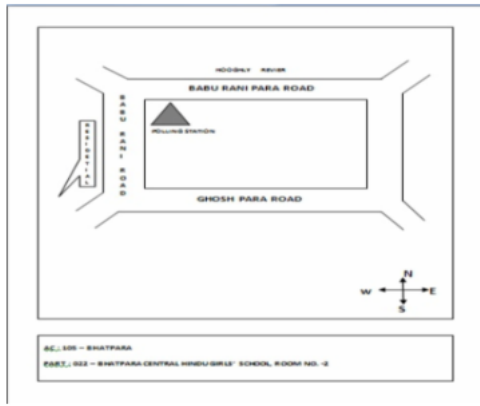

Nazri Naksha