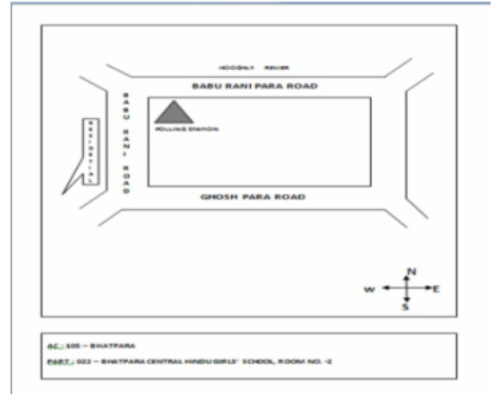

নির্বাচক নিবন্ধন আধিকারিকের স্বাক্ষর

Nazri Naksha

Google Map View

Polling Station Building Front View

Polling Station Front View

Cad View

Key MAP View

1 নাম : সুপ্রতীম চক্রবর্তী পিতার নাম: সুবোধ কুমার চক্রবর্তী বাড়ির নং : n0400 বয়স : 50 লিঙ্গ : পুরুষ	XHJ0803668 ফটো উপলব্ধ	2 নাম : সুদীপ কুমার চক্রবর্তী পিতার নাম: সুবোধ কুমার চক্রবর্তী বাড়ির নং : n0401 বয়স : 46 লিঙ্গ : পুরুষ	XHJ0803676 ফটো উপলব্ধ	3 নাম : তাকাবালা সেন পিতার নাম: ইন্ড্রজিৎ ঘোষ বাড়ির নং : n0398 বয়স : 58 লিঙ্গ : মহিলা	XHJ0803643 ফটো উপলব্ধ
4 নাম : সৌমিত্র মুখার্জী পিতার নাম: চরণ দাস মুখার্জী বাড়ির নং : 1 বয়স : 62 লিঙ্গ : পুরুষ	CRL2638310 ফটো উপলব্ধ	5 নাম : বিশ্বজিৎ মুখার্জী পিতার নাম: চরনদাস মুখার্জী বাড়ির নং : 1 বয়স : 58 লিঙ্গ : পুরুষ	CRL0089482 ফটো উপলব্ধ	6 নাম : মহুয়া মুখার্জী স্বামীর নাম: বিশ্বজিৎ মুখার্জী বাড়ির নং : 1 বয়স : 55 লিঙ্গ : মহিলা	XHJ0024554 ফটো উপলব্ধ
7 নাম : ডালিয়া মুখার্জী স্বামীর নাম: সৌমিত্র মুখার্জী বাড়ির নং : 1 বয়স : 53 লিঙ্গ : মহিলা	CRL0089474 ফটো উপলব্ধ	8 নাম : অর্নব মুখার্জী পিতার নাম: বিশ্বজিৎ মুখার্জী বাড়ির নং : 1 বয়স : 27 লিঙ্গ : পুরুষ	XHJ0892828 ফটো উপলব্ধ	9 নাম : তন্তুশ্রী ভট্টাচার্য স্বামীর নাম: অয়ন ভট্টাচার্য বাড়ির নং : 2 বয়স : 37 লিঙ্গ : মহিলা	XHJ1013580 ফটো উপলব্ধ
10 নাম : রমাপ্রসন্ন সিনহা পিতার নাম: ননীমাধব সিনহা বাড়ির নং : 2 বয়স : 67 লিঙ্গ : পুরুষ	WB/19/130/048093 ফটো উপলব্ধ	11 নাম : কল্যাণী সিনহা স্বামীর নাম: রমাপ্রসন্ন সিনহা বাড়ির নং : 2 বয়স : 64 লিঙ্গ : মহিলা	CRL0095075 ফটো উপলব্ধ	12 নাম : দেবাশিষ মুখার্জী পিতার নাম: লক্ষী কান্ত মুখার্জী বাড়ির নং : 3 বয়স : 57 লিঙ্গ : পুরুষ	CRL0089516 ফটো উপলব্ধ
13 নাম : অপর্ণা মুখার্জী স্বামীর নাম: দেবাশিষ মুখার্জী বাড়ির নং : 3 বয়স : 51 লিঙ্গ : মহিলা	CRL0020453 ফটো উপলব্ধ	14 নাম : চৈতালী মুখার্জী পিতার নাম: দেবাশিষ মুখার্জী বাড়ির নং : 3 বয়স : 36 লিঙ্গ : মহিলা	XHJ0284273 ফটো উপলব্ধ	15 নাম : দেবাংশু মুখার্জী পিতার নাম: দেবাশিষ মুখার্জী বাড়ির নং : 3 বয়স : 32 লিঙ্গ : পুরুষ	XHJ0458364 ফটো উপলব্ধ
16 নাম : চিত্রা ভট্টাচার্য স্বামীর নাম: রজত শংকর ভট্টাচার্য বাড়ির নং : 4 বয়স : 74 লিঙ্গ : মহিলা	CRL0091660 ফটো উপলব্ধ	17 নাম : অমৃতা ভট্টাচার্য পিতার নাম: রজত সঙ্কর ভট্টাচার্য বাড়ির নং : 4 বয়স : 45 লিঙ্গ : মহিলা	CRL1149533 ফটো উপলব্ধ	18 নাম : অঞ্জলী দাস স্বামীর নাম: দামোদর দাস বাড়ির নং : 4 বয়স : 65 লিঙ্গ : মহিলা	CRL2619633 ফটো উপলব্ধ
19 নাম : বুদ্ধদেব রানা পিতার নাম: সুকুমার রানা বাড়ির নং : 4 বয়স : 50 লিঙ্গ : পুরুষ	CRL0033654 ফটো উপলব্ধ	20 নাম : পিংকি রানা স্বামীর নাম: বুদ্ধদেব রানা বাড়ির নং : 4 বয়স : 44 লিঙ্গ : মহিলা	CRL3262235 ফটো উপলব্ধ	21 নাম : ভরত চন্দ্র সাধুখাঁ পিতার নাম: সত্যচরন সাধুখাঁ বাড়ির নং : 4/1 বয়স : 74 লিঙ্গ : পুরুষ	CRL0285387 ফটো উপলব্ধ
22 নাম : বর্না সাধুখাঁ স্বামীর নাম: ভরত চন্দ্র সাধুখাঁ বাড়ির নং : 4/1 বয়স : 66 লিঙ্গ : মহিলা	CRL0285395 ফটো উপলব্ধ	23 নাম : জয়ানন্দ বিশ্বাস পিতার নাম: যতীন্দ্রনাথ বিশ্বাস বাড়ির নং : 4/2 বয়স : 61 লিঙ্গ : পুরুষ	CRL0053264 ফটো উপলব্ধ	24 নাম : মহুয়া বিশ্বাস স্বামীর নাম: জয়ানন্দ বিশ্বাস বাড়ির নং : 4/2 বয়স : 48 লিঙ্গ : মহিলা	CRL2274389 ফটো উপলব্ধ
25 নাম : ঋতম বিশ্বাস পিতার নাম: জয়ানন্দ বিশ্বাস বাড়ির নং : 4/2 বয়স : 26 লিঙ্গ : পুরুষ	XHJ0901041 ফটো উপলব্ধ	26 নাম : অরুণ কুমার মুখার্জী পিতার নাম: সুবীর কুমার মুখার্জী বাড়ির নং : 5 বয়স : 80 লিঙ্গ : পুরুষ	CRL2990547 ফটো উপলব্ধ	27 নাম : গুন্ডা মুখার্জী স্বামীর নাম: মৃগালকান্তি মুখার্জী বাড়ির নং : 5 বয়স : 79 লিঙ্গ : মহিলা	CRL0089631 ফটো উপলব্ধ
28 নাম : রাখী মুখার্জী স্বামীর নাম: বিশ্বনাথ মুখার্জী বাড়ির নং : 5 বয়স : 73 লিঙ্গ : মহিলা	CRL0089615 ফটো উপলব্ধ	29 নাম : রীমা মুখার্জী স্বামীর নাম: মেহাশিষ মুখার্জী বাড়ির নং : 5 বয়স : 50 লিঙ্গ : মহিলা	CRL1047513 ফটো উপলব্ধ	30 নাম : সন্ধ্যা মুখার্জী পিতার নাম: মেহাশিষ মুখার্জী বাড়ির নং : 5 বয়স : 26 লিঙ্গ : পুরুষ	XHJ0903583 ফটো উপলব্ধ