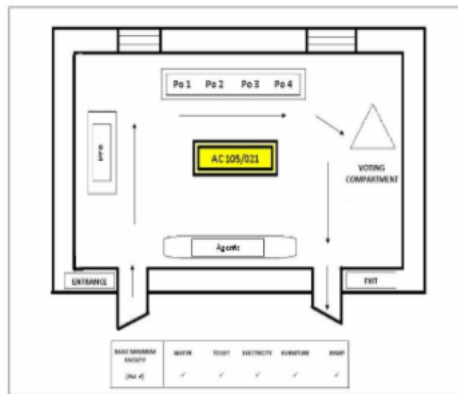

নির্বাচক নিবন্ধন আধিকারিকের স্বাক্ষর

Nazri Naksha

Google Map View

Polling Station Building Front View

Polling Station Front View

Cad View

Key MAP View

1 নাম : সুপ্রতীম চক্রবর্তী পিতার নাম: সুবোধ কুমার চক্রবর্তী বাড়ির নং : n0400 বয়স : 50 লিঙ্গ : পুরুষ	XHJ0803668 ফটো উপলব্ধ	2 নাম : সুদীপ কুমার চক্রবর্তী পিতার নাম: সুবোধ কুমার চক্রবর্তী বাড়ির নং : n0401 বয়স : 46 লিঙ্গ : পুরুষ	XHJ0803676 ফটো উপলব্ধ	3 নাম : তাকাবালা সেন পিতার নাম: ইন্ড্রজিৎ ঘোষ বাড়ির নং : n0398 বয়স : 58 লিঙ্গ : মহিলা	XHJ0803643 ফটো উপলব্ধ
4 নাম : সৌমিত্র মুখার্জী পিতার নাম: চরণ দাস মুখার্জী বাড়ির নং : 1 বয়স : 62 লিঙ্গ : পুরুষ	CRL2638310 ফটো উপলব্ধ	5 নাম : বিশ্বজিৎ মুখার্জী পিতার নাম: চরনদাস মুখার্জী বাড়ির নং : 1 বয়স : 58 লিঙ্গ : পুরুষ	CRL0089482 ফটো উপলব্ধ	6 নাম : মহুয়া মুখার্জী স্বামীর নাম: বিশ্বজিৎ মুখার্জী বাড়ির নং : 1 বয়স : 55 লিঙ্গ : মহিলা	XHJ0024554 ফটো উপলব্ধ
7 নাম : ডালিয়া মুখার্জী স্বামীর নাম: সৌমিত্র মুখার্জী বাড়ির নং : 1 বয়স : 53 লিঙ্গ : মহিলা	CRL0089474 ফটো উপলব্ধ	8 নাম : অর্নব মুখার্জী পিতার নাম: বিশ্বজিৎ মুখার্জী বাড়ির নং : 1 বয়স : 27 লিঙ্গ : পুরুষ	XHJ0892828 ফটো উপলব্ধ	9 নাম : তন্তুশ্রী ভট্টাচার্য স্বামীর নাম: অয়ন ভট্টাচার্য বাড়ির নং : 2 বয়স : 37 লিঙ্গ : মহিলা	XHJ1013580 ফটো উপলব্ধ
10 নাম : রমাপ্রসন্ন সিনহা পিতার নাম: ননীমাধব সিনহা বাড়ির নং : 2 বয়স : 67 লিঙ্গ : পুরুষ	WB/19/130/048093 ফটো উপলব্ধ	11 নাম : কল্যাণী সিনহা স্বামীর নাম: রমাপ্রসন্ন সিনহা বাড়ির নং : 2 বয়স : 64 লিঙ্গ : মহিলা	CRL0095075 ফটো উপলব্ধ	12 নাম : দেবাশিষ মুখার্জী পিতার নাম: লক্ষী কান্ত মুখার্জী বাড়ির নং : 3 বয়স : 57 লিঙ্গ : পুরুষ	CRL0089516 ফটো উপলব্ধ
13 নাম : অপর্ণা মুখার্জী স্বামীর নাম: দেবাশিষ মুখার্জী বাড়ির নং : 3 বয়স : 51 লিঙ্গ : মহিলা	CRL0020453 ফটো উপলব্ধ	14 নাম : চৈতালী মুখার্জী পিতার নাম: দেবাশিষ মুখার্জী বাড়ির নং : 3 বয়স : 36 লিঙ্গ : মহিলা	XHJ0284273 ফটো উপলব্ধ	15 নাম : দেবাংশু মুখার্জী পিতার নাম: দেবাশিষ মুখার্জী বাড়ির নং : 3 বয়স : 32 লিঙ্গ : পুরুষ	XHJ0458364 ফটো উপলব্ধ
16 নাম : চিত্রা ভট্টাচার্য স্বামীর নাম: রজত শংকর ভট্টাচার্য বাড়ির নং : 4 বয়স : 74 লিঙ্গ : মহিলা	CRL0091660 ফটো উপলব্ধ	17 নাম : অমৃতা ভট্টাচার্য পিতার নাম: রজত সঙ্কর ভট্টাচার্য বাড়ির নং : 4 বয়স : 45 লিঙ্গ : মহিলা	CRL1149533 ফটো উপলব্ধ	18 নাম : অঞ্জলী দাস স্বামীর নাম: দামোদর দাস বাড়ির নং : 4 বয়স : 65 লিঙ্গ : মহিলা	CRL2619633 ফটো উপলব্ধ
19 নাম : বুদ্ধদেব রানা পিতার নাম: সুকুমার রানা বাড়ির নং : 4 বয়স : 50 লিঙ্গ : পুরুষ	CRL0033654 ফটো উপলব্ধ	20 নাম : পিংকি রানা স্বামীর নাম: বুদ্ধদেব রানা বাড়ির নং : 4 বয়স : 44 লিঙ্গ : মহিলা	CRL3262235 ফটো উপলব্ধ	21 নাম : ভরত চন্দ্র সাধুখাঁ পিতার নাম: সত্যচরন সাধুখাঁ বাড়ির নং : 4/1 বয়স : 74 লিঙ্গ : পুরুষ	CRL0285387 ফটো উপলব্ধ
22 নাম : বর্না সাধুখাঁ স্বামীর নাম: ভরত চন্দ্র সাধুখাঁ বাড়ির নং : 4/1 বয়স : 66 লিঙ্গ : মহিলা	CRL0285395 ফটো উপলব্ধ	23 নাম : জয়ানন্দ বিশ্বাস পিতার নাম: যতীন্দ্রনাথ বিশ্বাস বাড়ির নং : 4/2 বয়স : 61 লিঙ্গ : পুরুষ	CRL0053264 ফটো উপলব্ধ	24 নাম : মহুয়া বিশ্বাস স্বামীর নাম: জয়ানন্দ বিশ্বাস বাড়ির নং : 4/2 বয়স : 48 লিঙ্গ : মহিলা	CRL2274389 ফটো উপলব্ধ
25 নাম : ঋতম বিশ্বাস পিতার নাম: জয়ানন্দ বিশ্বাস বাড়ির নং : 4/2 বয়স : 26 লিঙ্গ : পুরুষ	XHJ0901041 ফটো উপলব্ধ	26 নাম : অরুণ কুমার মুখার্জী পিতার নাম: সুবীর কুমার মুখার্জী বাড়ির নং : 5 বয়স : 80 লিঙ্গ : পুরুষ	CRL2990547 ফটো উপলব্ধ	27 নাম : গুন্ডা মুখার্জী স্বামীর নাম: মৃগালকান্তি মুখার্জী বাড়ির নং : 5 বয়স : 79 লিঙ্গ : মহিলা	CRL0089631 ফটো উপলব্ধ
28 নাম : রাখী মুখার্জী স্বামীর নাম: বিশ্বনাথ মুখার্জী বাড়ির নং : 5 বয়স : 73 লিঙ্গ : মহিলা	CRL0089615 ফটো উপলব্ধ	29 নাম : রীমা মুখার্জী স্বামীর নাম: মেহাশিষ মুখার্জী বাড়ির নং : 5 বয়স : 50 লিঙ্গ : মহিলা	CRL1047513 ফটো উপলব্ধ	30 নাম : সন্ধ্যা মুখার্জী পিতার নাম: মেহাশিষ মুখার্জী বাড়ির নং : 5 বয়স : 26 লিঙ্গ : পুরুষ	XHJ0903583 ফটো উপলব্ধ