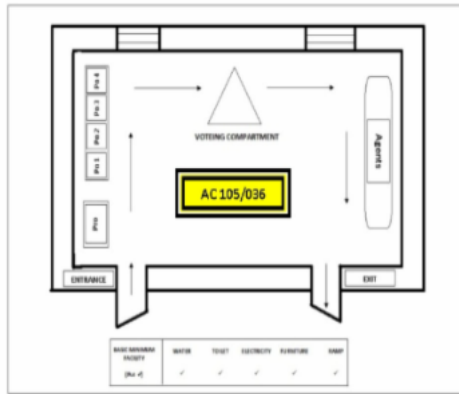

নির্বাচক নিবন্ধন আধিকারিকের স্বাক্ষর

Nazri Naksha

Google Map View

Polling Station Building Front View

Polling Station Front View

Cad View

Key MAP View

1 নাম : খয়রুল্লাহ পিতার নাম : মুহিবুস সফিক বাড়ির নং : n0021 বয়স : 63 লিঙ্গ : পুরুষ	CRL0184580 ফটো উপলব্ধ	2 নাম : শকুন্তলা দেবী স্বামীর নাম : রাম ইকবাল সিং বাড়ির নং : n0041 বয়স : 66 লিঙ্গ : মহিলা	CRL0185116 ফটো উপলব্ধ	3 নাম : শিখা ঘোষ স্বামীর নাম : প্রবীর কুমার ঘোষ বাড়ির নং : n0302 বয়স : 62 লিঙ্গ : মহিলা	CRL3118403 ফটো উপলব্ধ
4 নাম : সুরেশ মজুমদার পিতার নাম : খগেন্দ্র নাথ মজুমদার বাড়ির নং : বয়স : 48 লিঙ্গ : পুরুষ	XHJ0953281 ফটো উপলব্ধ	5 নাম : শ্যামা দেবী স্বামীর নাম : ভরত প্রসাদ সাউ বাড়ির নং : 1 বয়স : 69 লিঙ্গ : মহিলা	CRL0184127 ফটো উপলব্ধ	6 নাম : ভরতপ্রসাদ সাউ পিতার নাম : জগরূপ সাউ বাড়ির নং : 1 বয়স : 79 লিঙ্গ : পুরুষ	CRL0184119 ফটো উপলব্ধ
7 নাম : পাবতী সাউ পিতার নাম : ভরত প্রসাদ সাউ বাড়ির নং : 1 বয়স : 53 লিঙ্গ : মহিলা	CRL0184135 ফটো উপলব্ধ	8 নাম : পুনম সাউ পিতার নাম : ভরত প্রসাদ সাউ বাড়ির নং : 1 বয়স : 42 লিঙ্গ : মহিলা	CRL2315000 ফটো উপলব্ধ	9 নাম : শারদা সাউ পিতার নাম : ভরত প্রসাদ সাউ বাড়ির নং : 1 বয়স : 38 লিঙ্গ : মহিলা	XHJ0291401 ফটো উপলব্ধ
10 নাম : প্রিয়ান্বিতা সাউ পিতার নাম : ভরত প্রসাদ সাউ বাড়ির নং : 1 বয়স : 33 লিঙ্গ : মহিলা	XHJ0526764 ফটো উপলব্ধ	11 নাম : সরিহা বেগম স্বামীর নাম : অলিমুজ্জামান বাড়ির নং : 2 বয়স : 70 লিঙ্গ : মহিলা	CRL2315059 ফটো উপলব্ধ	12 নাম : মহঃ ইসমাইল পিতার নাম : ওলি মহঃ বাড়ির নং : 2 বয়স : 49 লিঙ্গ : পুরুষ	CRL3118569 ফটো উপলব্ধ
13 নাম : জুবৈদা খাতুন স্বামীর নাম : সৈয়দ শাহাবুদ্দিন বাড়ির নং : 2 বয়স : 49 লিঙ্গ : মহিলা	CRL3272531 ফটো উপলব্ধ	14 নাম : সৈয়দ আমির পিতার নাম : সৈয়দ শাহাবুদ্দিন বাড়ির নং : 2 বয়স : 35 লিঙ্গ : পুরুষ	XHJ0291617 ফটো উপলব্ধ	15 নাম : সৈয়দ নিজামুদ্দিন পিতার নাম : সৈয়দ শাহাবুদ্দিন বাড়ির নং : 2 বয়স : 30 লিঙ্গ : পুরুষ	XHJ0710541 ফটো উপলব্ধ
16 নাম : রুকসানা রশেদ পিতার নাম : সৈয়দ শাহাবুদ্দিন বাড়ির নং : 2 বয়স : 33 লিঙ্গ : মহিলা	XHJ0808154 ফটো উপলব্ধ	17 নাম : বেবী বেগম স্বামীর নাম : এম এম ইসমাইল বাড়ির নং : 2 বয়স : 39 লিঙ্গ : মহিলা	XHJ0291443 ফটো উপলব্ধ	18 নাম : উষা চৌধুরী স্বামীর নাম : রাজেশ চৌধুরী বাড়ির নং : 2 বয়স : 35 লিঙ্গ : মহিলা	XHJ0808394 ফটো উপলব্ধ
19 নাম : রাজু চৌধুরী পিতার নাম : কৃষ্ণা চৌধুরী বাড়ির নং : 2 বয়স : 57 লিঙ্গ : পুরুষ	XHJ0291567 ফটো উপলব্ধ	20 নাম : মনোজ কুমার চৌধুরী পিতার নাম : রাজু চৌধুরী বাড়ির নং : 2 বয়স : 34 লিঙ্গ : পুরুষ	XHJ0526707 ফটো উপলব্ধ	21 নাম : আকাশ চৌধুরী পিতার নাম : গণেশ চৌধুরী বাড়ির নং : 2 বয়স : 28 লিঙ্গ : পুরুষ	XHJ1010222 ফটো উপলব্ধ
22 নাম : অর্জুন চৌধুরী পিতার নাম : শসীদেও চৌধুরী বাড়ির নং : 2 বয়স : 43 লিঙ্গ : পুরুষ	XHJ0291641 ফটো উপলব্ধ	23 নাম : অমিত কুমার চৌধুরী মায়ের নাম : চিন্তা দেবী বাড়ির নং : 2 বয়স : 40 লিঙ্গ : পুরুষ	XHJ0291757 ফটো উপলব্ধ	24 নাম : পাবতী চৌধুরী স্বামীর নাম : শসীদেও চৌধুরী বাড়ির নং : 2 বয়স : 66 লিঙ্গ : মহিলা	CRL0184218 ফটো উপলব্ধ
25 নাম : গনেশ চৌধুরী পিতার নাম : হীরা চৌধুরী বাড়ির নং : 2 বয়স : 55 লিঙ্গ : পুরুষ	CRL0184275 ফটো উপলব্ধ	26 নাম : অজিতকুমার চৌধুরী পিতার নাম : রামপ্রসাদ চৌধুরী বাড়ির নং : 2 বয়স : 52 লিঙ্গ : পুরুষ	CRL2680460 ফটো উপলব্ধ	27 নাম : অরুণ চৌধুরী পিতার নাম : শসীদেও চৌধুরী বাড়ির নং : 2 বয়স : 51 লিঙ্গ : পুরুষ	CRL1068667 ফটো উপলব্ধ
28 নাম : সত্য নারায়ন চৌধুরী মায়ের নাম : লক্ষ্মী চৌধুরী বাড়ির নং : 2 বয়স : 47 লিঙ্গ : পুরুষ	CRL3118619 ফটো উপলব্ধ	29 নাম : রাজেশ চৌধুরী মায়ের নাম : লক্ষ্মী চৌধুরী বাড়ির নং : 2 বয়স : 45 লিঙ্গ : পুরুষ	CRL3118585 ফটো উপলব্ধ	30 নাম : মামনি চৌধুরী স্বামীর নাম : অজিত কুমার চৌধুরী বাড়ির নং : 2 বয়স : 46 লিঙ্গ : মহিলা	XHJ0609677 ফটো উপলব্ধ