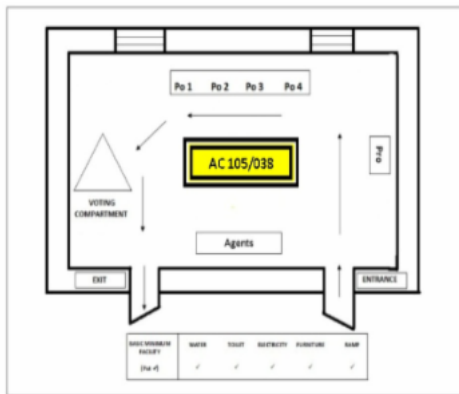

নির্বাচক নিবন্ধন আধিকারিকের স্বাক্ষর

Nazri Naksha

Google Map View

Polling Station Building Front View

Polling Station Front View

Cad View

Key MAP View

1 নাম : পার্বতী দেবি স্বামীর নাম: ওমপ্রকাশ সাউ বাড়ির নং : n0222 বয়স : 77 লিঙ্গ : মহিলা	CRL0281337 ফটো উপলব্ধ	2 নাম : আজহার আনসারী পিতার নাম: নাসীর আনসারী বাড়ির নং : n0174 বয়স : 35 লিঙ্গ : পুরুষ	XHJ0461426 ফটো উপলব্ধ	3 নাম : বিষ্ণু চৌধুরী পিতার নাম: মহাদেব চৌধুরী বাড়ির নং : n0225 বয়স : 45 লিঙ্গ : পুরুষ	XHJ0528174 ফটো উপলব্ধ
4 নাম : সমন্ত কুমার পান্ডে পিতার নাম: শালি গ্রাম পান্ডে বাড়ির নং : n0039 বয়স : 49 লিঙ্গ : পুরুষ	XHJ0042861 ফটো উপলব্ধ	5 নাম : মিঠুন কুমার সাউ পিতার নাম: গঙ্গা সাউ বাড়ির নং : n0099 বয়স : 47 লিঙ্গ : পুরুষ	XHJ0043323 ফটো উপলব্ধ	6 নাম : গীতা কুমারী সাউ পিতার নাম: ওম প্রকাশ সাউ বাড়ির নং : n0221 বয়স : 34 লিঙ্গ : মহিলা	XHJ0610444 ফটো উপলব্ধ
7 নাম : মনোজ মন্ডল পিতার নাম: অর্জুন মন্ডল বাড়ির নং : 17/1 বয়স : 50 লিঙ্গ : পুরুষ	XHJ0211672 ফটো উপলব্ধ	8 নাম : নতুন মণ্ডল পিতার নাম: মনোজ মণ্ডল বাড়ির নং : 17/1 বয়স : 43 লিঙ্গ : পুরুষ	XHJ0527994 ফটো উপলব্ধ	9 নাম : গৌরী মন্ডল পিতার নাম: মনোজ মন্ডল বাড়ির নং : 17/1 বয়স : 23 লিঙ্গ : মহিলা	XHJ1043140 ফটো উপলব্ধ
10 নাম : সীতা পাশোয়ান স্বামীর নাম: সুনীল পাশোয়ান বাড়ির নং : 18/2 বয়স : 35 লিঙ্গ : মহিলা	XHJ0211524 ফটো উপলব্ধ	11 নাম : বিকাশ কুমার শাউ পিতার নাম: সুরেশ সাউ বাড়ির নং : এইচ নং 23 বয়স : 36 লিঙ্গ : পুরুষ	CRL2728798 ফটো উপলব্ধ	12 নাম : তাবসুম পারভীন স্বামীর নাম: মহ আসলাম বাড়ির নং : 22/1/4 বয়স : 28 লিঙ্গ : মহিলা	XHJ1004282 ফটো উপলব্ধ
13 নাম : নিজামুদ্দিন পিতার নাম: মহঃ সেলিম বাড়ির নং : 22/1/5 বয়স : 50 লিঙ্গ : পুরুষ	CRL2360741 ফটো উপলব্ধ	14 নাম : জিনত বেগম স্বামীর নাম: নিজামুদ্দিন বাড়ির নং : 22/1/5 বয়স : 46 লিঙ্গ : মহিলা	CRL1189018 ফটো উপলব্ধ	15 নাম : মোহম্মদ মহারাম পিতার নাম: নৈমুনদদীন বাড়ির নং : 22/1/5 বয়স : 26 লিঙ্গ : পুরুষ	XHJ1065911 ফটো উপলব্ধ
16 নাম : গুল্লহামা মুসতফা পিতার নাম: নৈমুদ্দিন বাড়ির নং : 22/1/5 বয়স : 29 লিঙ্গ : পুরুষ	XHJ1052471 ফটো উপলব্ধ	17 নাম : রোশন পরবিন পিতার নাম: নিজামুদ্দিন বাড়ির নং : 22/1/5 বয়স : 23 লিঙ্গ : মহিলা	XHJ1080720 ফটো উপলব্ধ	18 নাম : শকুন্তলা দেবী স্বামীর নাম: মদন সাউ বাড়ির নং : 23 বয়স : 68 লিঙ্গ : মহিলা	CRL2359503 ফটো উপলব্ধ
19 নাম : ওমপ্রকাশ সাউ পিতার নাম: কিষুণ সাউ বাড়ির নং : 23 বয়স : 62 লিঙ্গ : পুরুষ	CRL0266296 ফটো উপলব্ধ	20 নাম : দীপককুমার সাউ পিতার নাম: কৃষ্ণা সাউ বাড়ির নং : 23 বয়স : 49 লিঙ্গ : পুরুষ	CRL1078898 ফটো উপলব্ধ	21 নাম : বিজয় সাউ পিতার নাম: মদন সাউ বাড়ির নং : 23 বয়স : 44 লিঙ্গ : পুরুষ	CRL3016722 ফটো উপলব্ধ
22 নাম : রানী সাউ স্বামীর নাম: বিজয় সাউ বাড়ির নং : 23 বয়স : 43 লিঙ্গ : মহিলা	CRL3016748 ফটো উপলব্ধ	23 নাম : সারদাদেবী সাউ স্বামীর নাম: সুরেশ্বর সাউ বাড়ির নং : 23 বয়স : 63 লিঙ্গ : মহিলা	CRL2726297 ফটো উপলব্ধ	24 নাম : রতন কুমার সাউ পিতার নাম: ওম প্রকাশ সাউ বাড়ির নং : 23 বয়স : 35 লিঙ্গ : পুরুষ	XHJ0211532 ফটো উপলব্ধ
25 নাম : পিঙ্কি সাউ স্বামীর নাম: বিকাশ কুমার শাউ বাড়ির নং : 23 বয়স : 32 লিঙ্গ : মহিলা	XHJ0874230 ফটো উপলব্ধ	26 নাম : রঞ্জিত কুমার গুপ্তা মায়ের নাম: কমলা দেবী গুপ্তা বাড়ির নং : 23/1 বয়স : 43 লিঙ্গ : পুরুষ	CRL1190016 ফটো উপলব্ধ	27 নাম : পরমেশ্বরী দেবী সাউ স্বামীর নাম: ওমপ্রকাশ সাউ বাড়ির নং : 23/1 বয়স : 58 লিঙ্গ : মহিলা	CRL0266304 ফটো উপলব্ধ
28 নাম : দীপক সাউ পিতার নাম: ওম প্রকাশ সাউ বাড়ির নং : 23/1 বয়স : 39 লিঙ্গ : পুরুষ	CRL3016839 ফটো উপলব্ধ	29 নাম : লালু সাউ পিতার নাম: নন্দলাল সাউ বাড়ির নং : 23/2/1 বয়স : 62 লিঙ্গ : পুরুষ	XHJ0809012 ফটো উপলব্ধ	30 নাম : সুশীলা সাউ স্বামীর নাম: নরেশ সাউ বাড়ির নং : 23/2/1 বয়স : 56 লিঙ্গ : মহিলা	XHJ0808832 ফটো উপলব্ধ