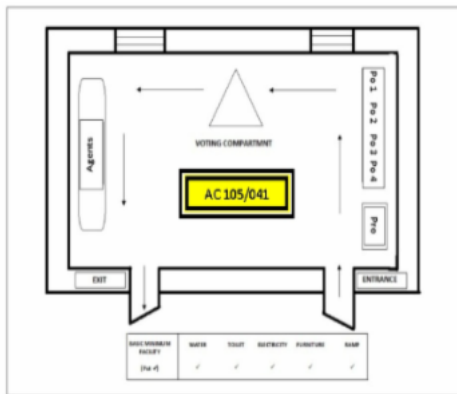

নির্বাচক নিবন্ধন আধিকারিকের স্বাক্ষর

Nazri Naksha

Google Map View

Polling Station Building Front View

Polling Station Front View

Cad View

Key MAP View

1 নাম : আকাশ সাউ পিতার নাম: বিজয় সাউ বাড়ির নং : n0279 বয়স : 37 লিঙ্গ : পুরুষ	XHJ0874974 ফটো উপলব্ধ	2 নাম : স্বাতী সাউ পিতার নাম: মহেশ প্রসাদ সাউ বাড়ির নং : n0153 বয়স : 34 লিঙ্গ : মহিলা	XHJ0294157 ফটো উপলব্ধ	3 নাম : রুকসানা বেগম স্বামীর নাম: মহঃ আলম বাড়ির নং : 1 বয়স : 66 লিঙ্গ : মহিলা	CRL0278382 ফটো উপলব্ধ
4 নাম : মহঃ শহীদ পিতার নাম: বুলাকি মিঞা বাড়ির নং : 1 বয়স : 56 লিঙ্গ : পুরুষ	CRL2733525 ফটো উপলব্ধ	5 নাম : মহঃ হাসান পিতার নাম: মহঃ ইসমাইল বাড়ির নং : 1 বয়স : 50 লিঙ্গ : পুরুষ	XHJ0612341 ফটো উপলব্ধ	6 নাম : রুকসানা খাতুন পিতার নাম: বুলাকি মিঞা বাড়ির নং : 1 বয়স : 43 লিঙ্গ : মহিলা	XHJ0462358 ফটো উপলব্ধ
7 নাম : রিজওয়ানা পারভিন পিতার নাম: সাহ আলম বাড়ির নং : 1 বয়স : 34 লিঙ্গ : মহিলা	XHJ0612606 ফটো উপলব্ধ	8 নাম : নাগমা বানো স্বামীর নাম: মহঃ নৌসদ বাড়ির নং : 1 বয়স : 30 লিঙ্গ : মহিলা	XHJ0712968 ফটো উপলব্ধ	9 নাম : সরফরাজ আহমদ পিতার নাম: নিসার আহমেদ বাড়ির নং : 01 বয়স : 46 লিঙ্গ : পুরুষ	XHJ0975805 ফটো উপলব্ধ
10 নাম : আমজাদ আলি পিতার নাম: মহঃ হাসান বাড়ির নং : 1 বয়স : 32 লিঙ্গ : পুরুষ	XHJ0612010 ফটো উপলব্ধ	11 নাম : মহঃ ইকবাল অনসারী পিতার নাম: মহঃ শাহনওয়াজ অনসারী বাড়ির নং : 1 বয়স : 59 লিঙ্গ : পুরুষ	CRL0278366 ফটো উপলব্ধ	12 নাম : অঞ্জুম আরা পিতার নাম: শাহনওয়াজ আঙ্গারী বাড়ির নং : 1 বয়স : 43 লিঙ্গ : মহিলা	CRL3018637 ফটো উপলব্ধ
13 নাম : বিবি ফতেমা স্বামীর নাম: শাহনওয়াজ বাড়ির নং : 1 বয়স : 76 লিঙ্গ : মহিলা	CRL0278358 ফটো উপলব্ধ	14 নাম : নূর ফতমা পিতার নাম: মহম্মদ হাসান বাড়ির নং : 1 বয়স : 29 লিঙ্গ : মহিলা	XHJ0810382 ফটো উপলব্ধ	15 নাম : মোহম্মদ সাউ ইমরান পিতার নাম: মোহম্মদ সাউ আলম বাড়ির নং : 01 বয়স : 25 লিঙ্গ : পুরুষ	XHJ1041607 ফটো উপলব্ধ
16 নাম : রজিয়া খাতুন স্বামীর নাম: হাফিজুল রহমান বাড়ির নং : 01 বয়স : 51 লিঙ্গ : মহিলা	XHJ0929711 ফটো উপলব্ধ	17 নাম : কৌশর খাতুন স্বামীর নাম: সরফরাজ আহমদ বাড়ির নং : 01 বয়স : 45 লিঙ্গ : মহিলা	XHJ0975763 ফটো উপলব্ধ	18 নাম : সুলতানা খাতুন স্বামীর নাম: মহঃ শহীদ বাড়ির নং : 1 বয়স : 43 লিঙ্গ : মহিলা	XHJ0212795 ফটো উপলব্ধ
19 নাম : আবেদা খাতুন পিতার নাম: মহম্মদ শাহনওয়াজ আঙ্গারী বাড়ির নং : 1 বয়স : 41 লিঙ্গ : মহিলা	CRL3018645 ফটো উপলব্ধ	20 নাম : রুকসার পারভিন পিতার নাম: উমার আলি বাড়ির নং : 1 বয়স : 29 লিঙ্গ : মহিলা	XHJ0967737 ফটো উপলব্ধ	21 নাম : হাফিজুল রহমান পিতার নাম: মজিঙ্গুল রহমান বাড়ির নং : 1 বয়স : 61 লিঙ্গ : পুরুষ	CRL0278408 ফটো উপলব্ধ
22 নাম : রাফাত রহমান পিতার নাম: হাফিজুল রহমান বাড়ির নং : 1 বয়স : 33 লিঙ্গ : মহিলা	XHJ0908483 ফটো উপলব্ধ	23 নাম : মোহম্মদ রিজওয়ান পিতার নাম: নফিসুল রহমান বাড়ির নং : 01 বয়স : 27 লিঙ্গ : পুরুষ	XHJ1079607 ফটো উপলব্ধ	24 নাম : অরবিন্দ কুমার শাহ পিতার নাম: রাম স্বরূপ শাহ বাড়ির নং : 2 বয়স : 49 লিঙ্গ : পুরুষ	CRL1158187 ফটো উপলব্ধ
25 নাম : সন্তোষ সাউ পিতার নাম: রামস্বরূপ সাউ বাড়ির নং : 2 বয়স : 53 লিঙ্গ : পুরুষ	CRL0278507 ফটো উপলব্ধ	26 নাম : অঞ্জলী সাউ স্বামীর নাম: সন্তোষ সাউ বাড়ির নং : 2 বয়স : 47 লিঙ্গ : মহিলা	XHJ0612457 ফটো উপলব্ধ	27 নাম : গৌতম কুমার সাউ পিতার নাম: রাম স্বরূপ সাউ বাড়ির নং : 2 বয়স : 42 লিঙ্গ : পুরুষ	CRL2735603 ফটো উপলব্ধ
28 নাম : রাধা সাউ পিতার নাম: রামস্বরূপ সাউ বাড়ির নং : 2 বয়স : 42 লিঙ্গ : মহিলা	CRL2733558 ফটো উপলব্ধ	29 নাম : সংগীতা সাউ স্বামীর নাম: প্রদীপ সাউ বাড়ির নং : 02 বয়স : 33 লিঙ্গ : মহিলা	XHJ0967802 ফটো উপলব্ধ	30 নাম : ঋষি সাউ পিতার নাম: সন্তোষ সাউ বাড়ির নং : 2 বয়স : 25 লিঙ্গ : পুরুষ	XHJ0991869 ফটো উপলব্ধ