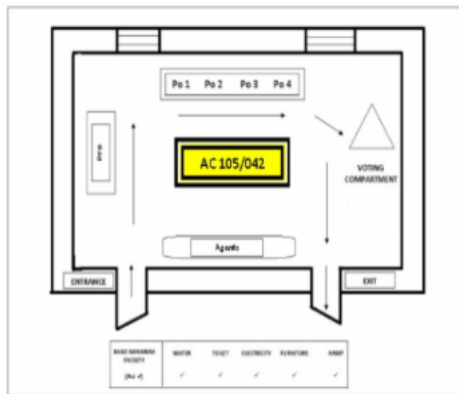

নির্বাচক নিবন্ধন আধিকারিকের স্বাক্ষর

Nazri Naksha

Google Map View

Polling Station Building Front View

Polling Station Front View

Cad View

Key MAP View

1 নাম : ললিতা দেবী স্বামীর নাম: বসন্ত সাউ বাড়ির নং : n0218 বয়স : 52 লিঙ্গ : মহিলা	XHJ0612713 ফটো উপলব্ধ	2 নাম : বিনোদ কুমার আগরওয়াল পিতার নাম: বানোয়ারী আগরওয়াল বাড়ির নং : n0033 বয়স : 65 লিঙ্গ : পুরুষ	CRL2736890 ফটো উপলব্ধ	3 নাম : রঞ্জু মাহাতো স্বামীর নাম: ভরত মাহাতো বাড়ির নং : n0202 বয়স : 50 লিঙ্গ : মহিলা	XHJ0612879 ফটো উপলব্ধ
4 নাম : কৃষ্ণা সাউ পিতার নাম: কেশব সাউ বাড়ির নং : n0267 বয়স : 31 লিঙ্গ : পুরুষ	XHJ0875161 ফটো উপলব্ধ	5 নাম : বনসিতা গুপ্তা পিতার নাম: মনোজ কুমার গুপ্তা বাড়ির নং : 1 বয়স : 21 লিঙ্গ : মহিলা	XHJ1095652 ফটো উপলব্ধ	6 নাম : আরতী সাধুখাঁ স্বামীর নাম: বলাই সাধুখাঁ বাড়ির নং : 1/2 বয়স : 39 লিঙ্গ : মহিলা	XHJ1056811 ফটো উপলব্ধ
7 নাম : মিকি সাউ মায়ের নাম: সরিতা সাউ বাড়ির নং : 1/2 বয়স : 25 লিঙ্গ : মহিলা	XHJ0970111 ফটো উপলব্ধ	8 নাম : নিজামুদ্দিন পিতার নাম: সনিত আলি বাড়ির নং : 2 বয়স : 69 লিঙ্গ : পুরুষ	XHJ0612721 ফটো উপলব্ধ	9 নাম : আলি আসগর পিতার নাম: জুমন মিয়া বাড়ির নং : 2 বয়স : 60 লিঙ্গ : পুরুষ	CRL0282038 ফটো উপলব্ধ
10 নাম : সহিদ পরভেজ পিতার নাম: আব্দুল সাত্তার বাড়ির নং : 2 বয়স : 44 লিঙ্গ : পুরুষ	CRL1159623 ফটো উপলব্ধ	11 নাম : মহমুর্জা পিতার নাম: মহনিজামুদ্দিন বাড়ির নং : 2 বয়স : 42 লিঙ্গ : পুরুষ	XHJ0213314 ফটো উপলব্ধ	12 নাম : আফজল পিতার নাম: আসগর আলী বাড়ির নং : 2 বয়স : 34 লিঙ্গ : পুরুষ	XHJ0442418 ফটো উপলব্ধ
13 নাম : কারু চৌধুরী পিতার নাম: রামচন্দ্র চৌধুরী বাড়ির নং : 2 বয়স : 42 লিঙ্গ : পুরুষ	CRL3019775 ফটো উপলব্ধ	14 নাম : প্রীতি প্রসাদ মালাকার স্বামীর নাম: বিরজু প্রসাদ মালাকার বাড়ির নং : 2 বয়স : 36 লিঙ্গ : মহিলা	XHJ0530576 ফটো উপলব্ধ	15 নাম : বিনোদ কুমার রজক পিতার নাম: লালো রজক বাড়ির নং : 2 বয়স : 43 লিঙ্গ : পুরুষ	CRL1159631 ফটো উপলব্ধ
16 নাম : বিরজু কুমার রজক পিতার নাম: লালু রজক বাড়ির নং : 2 বয়স : 38 লিঙ্গ : পুরুষ	CRL3144581 ফটো উপলব্ধ	17 নাম : চন্দন সাহা পিতার নাম: রাধেশ্যাম সাহা বাড়ির নং : 2 বয়স : 42 লিঙ্গ : পুরুষ	CRL3019726 ফটো উপলব্ধ	18 নাম : লক্ষ্মী কুমারী সাউ স্বামীর নাম: শিও শংকর সাউ বাড়ির নং : 2 বয়স : 42 লিঙ্গ : মহিলা	XHJ0316158 ফটো উপলব্ধ
19 নাম : মধু চৌধুরী পিতার নাম: বনোয়ারী লাল চৌধুরী বাড়ির নং : 56 বয়স : 35 লিঙ্গ : মহিলা	APH1860642 ফটো উপলব্ধ	20 নাম : মনীষা সাউ পিতার নাম: সন্তোষ সাউ বাড়ির নং : 2 বয়স : 25 লিঙ্গ : মহিলা	XHJ0927699 ফটো উপলব্ধ	21 নাম : বাবলু সিং পিতার নাম: ভরত সিং বাড়ির নং : 2 বয়স : 51 লিঙ্গ : পুরুষ	XHJ1057462 ফটো উপলব্ধ
22 নাম : হুসনাবানু স্বামীর নাম: আসগার বাড়ির নং : 2/1 বয়স : 57 লিঙ্গ : মহিলা	CRL0282004 ফটো উপলব্ধ	23 নাম : রাজু চৌধুরী পিতার নাম: মেঘু চৌধুরী বাড়ির নং : 2/1 বয়স : 60 লিঙ্গ : পুরুষ	CRL0283895 ফটো উপলব্ধ	24 নাম : নিখীল চৌধুরী পিতার নাম: রাজু চৌধুরী বাড়ির নং : 2/1 বয়স : 26 লিঙ্গ : পুরুষ	XHJ0903930 ফটো উপলব্ধ
25 নাম : অমিত চৌধুরী পিতার নাম: মোতি চৌধুরী বাড়ির নং : 2/1 বয়স : 29 লিঙ্গ : পুরুষ	XHJ0875252 ফটো উপলব্ধ	26 নাম : নিতাই চৌধুরী পিতার নাম: রাজু চৌধুরী বাড়ির নং : 2/1 বয়স : 24 লিঙ্গ : পুরুষ	XHJ0972943 ফটো উপলব্ধ	27 নাম : মীনা দেবী রজক স্বামীর নাম: লালো রজক বাড়ির নং : 2/2 বয়স : 56 লিঙ্গ : মহিলা	WB/19/130/189033 ফটো উপলব্ধ
28 নাম : সোনী কুমারী রজক স্বামীর নাম: বিনোদ রজক বাড়ির নং : 2/2 বয়স : 39 লিঙ্গ : মহিলা	XHJ0213322 ফটো উপলব্ধ	29 নাম : সুরজ রজাক পিতার নাম: প্রেম রজাক বাড়ির নং : 2/2 বয়স : 23 লিঙ্গ : পুরুষ	XHJ1105972 ফটো উপলব্ধ	30 নাম : লক্ষ্মী শাহ স্বামীর নাম: অজয় কুমার শাহ বাড়ির নং : 2/4/1 বয়স : 32 লিঙ্গ : মহিলা	XHJ1083070 ফটো উপলব্ধ