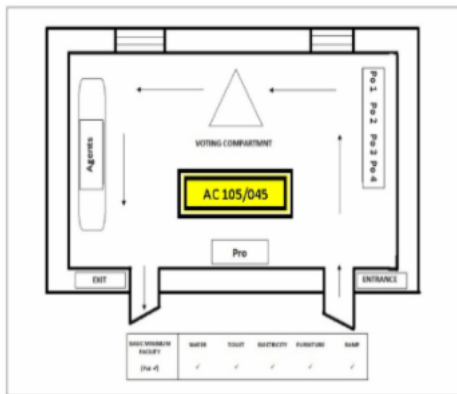

নির্বাচক নিবন্ধন আধিকারিকের স্বাক্ষর

Nazri Naksha

Google Map View

Polling Station Building Front View

Polling Station Front View

Cad View

Key MAP View

1 নাম : মোহাম্মদ ইকবাল পিতার নাম : মোহাম্মদ সমিম বাড়ির নং : 2 নং বয়স : 27 লিঙ্গ : পুরুষ	XHJ1003185 ফটো উপলব্ধ	2 নাম : দেওয়ান্টি সিং স্বামীর নাম : বীরেন্দ্র কুমার সিং বাড়ির নং : 11/1/1 বয়স : 53 লিঙ্গ : মহিলা	XHJ0913160 ফটো উপলব্ধ	3 নাম : প্রিন্স কুমার সিং পিতার নাম : হরেন্দ্র কুমার সিং বাড়ির নং : 11/1/1 বয়স : 27 লিঙ্গ : পুরুষ	XHJ0913103 ফটো উপলব্ধ
4 নাম : আরতি সিং পিতার নাম : হরেন্দ্র কুমার সিং বাড়ির নং : 11/1/1 বয়স : 26 লিঙ্গ : মহিলা	XHJ0903005 ফটো উপলব্ধ	5 নাম : সন্তোষ কুমার পিতার নাম : রাম প্রসাদ গুপ্তা বাড়ির নং : 15 বয়স : 46 লিঙ্গ : পুরুষ	XHJ0614420 ফটো উপলব্ধ	6 নাম : সঙ্গীতা দেবী স্বামীর নাম : রাকেশ বাড়ির নং : 15 বয়স : 42 লিঙ্গ : মহিলা	CRL2751550 ফটো উপলব্ধ
7 নাম : শকুন্তলা চৌহান পিতার নাম : অরবিন্দ চৌহান বাড়ির নং : 15 বয়স : 24 লিঙ্গ : মহিলা	XHJ1045814 ফটো উপলব্ধ	8 নাম : লখি গুপ্তা স্বামীর নাম : সন্তোষ কুমার বাড়ির নং : 15 বয়স : 38 লিঙ্গ : মহিলা	XHJ0296475 ফটো উপলব্ধ	9 নাম : বিরজু সাউ পিতার নাম : মথুরা সাউ বাড়ির নং : 15 বয়স : 66 লিঙ্গ : পুরুষ	CRL3358702 ফটো উপলব্ধ
Q 10 নাম : উষা দেবী সাউ স্বামীর নাম : বিরজু সাউ বাড়ির নং : 15 বয়স : 60 লিঙ্গ : মহিলা	CRL3358710 ফটো উপলব্ধ	11 নাম : সীমা দেবী শাহ পিতার নাম : লোকনাথ শাহ বাড়ির নং : 15 বয়স : 49 লিঙ্গ : মহিলা	XHJ1045681 ফটো উপলব্ধ	12 নাম : শঙ্কর সাউ পিতার নাম : বিরজু সাউ বাড়ির নং : 15 বয়স : 44 লিঙ্গ : পুরুষ	CRL2755569 ফটো উপলব্ধ
13 নাম : শক্ত সাউ পিতার নাম : বিরজু সাউ বাড়ির নং : 15 বয়স : 34 লিঙ্গ : পুরুষ	XHJ0296541 ফটো উপলব্ধ	14 নাম : দীপক সাউ পিতার নাম : বিরজু সাউ বাড়ির নং : 15 বয়স : 31 লিঙ্গ : পুরুষ	XHJ0614230 ফটো উপলব্ধ	Q 15 নাম : গণেশ শাউ পিতার নাম : লোকনাথ শাউ বাড়ির নং : 15 বয়স : 25 লিঙ্গ : পুরুষ	XHJ0953869 ফটো উপলব্ধ
16 নাম : রাজনাথ যাদব পিতার নাম : সুখাই যাদব বাড়ির নং : 15 বয়স : 76 লিঙ্গ : পুরুষ	CRL0309237 ফটো উপলব্ধ	17 নাম : সরস্বতী দেবী যাদব স্বামীর নাম : রাজনাথ যাদব বাড়ির নং : 15 বয়স : 68 লিঙ্গ : মহিলা	CRL0309245 ফটো উপলব্ধ	18 নাম : রাকেশ যাদব পিতার নাম : রাজনাথ যাদব বাড়ির নং : 15 বয়স : 44 লিঙ্গ : পুরুষ	CRL1198340 ফটো উপলব্ধ
19 নাম : বিনোদ চৌধুরী পিতার নাম : ইন্দ্র চৌধুরী বাড়ির নং : 16 বয়স : 52 লিঙ্গ : পুরুষ	CRL0309260 ফটো উপলব্ধ	20 নাম : পূর্ণিমা চৌধুরী স্বামীর নাম : রাম চন্দ্র চৌধুরী বাড়ির নং : 16 বয়স : 32 লিঙ্গ : মহিলা	XHJ1045863 ফটো উপলব্ধ	21 নাম : রেখা চৌধুরী স্বামীর নাম : বিনোদ চৌধুরী বাড়ির নং : 16 বয়স : 49 লিঙ্গ : মহিলা	CRL2751584 ফটো উপলব্ধ
22 নাম : রামচন্দ্র চৌধুরী পিতার নাম : ইন্দ্রদেব চৌধুরী বাড়ির নং : 16 বয়স : 44 লিঙ্গ : পুরুষ	CRL2751592 ফটো উপলব্ধ	# 23 নাম : সন্তোষ চৌধুরী পিতার নাম : ইন্দ্র চৌধুরী বাড়ির নং : 16 বয়স : 38 লিঙ্গ : পুরুষ	CRL3022589 ফটো উপলব্ধ	24 নাম : ওগসেন দাস পিতার নাম : হরিনন্দন দাস বাড়ির নং : 16 বয়স : 40 লিঙ্গ : পুরুষ	XHJ0614396 ফটো উপলব্ধ
25 নাম : রাজেশ সাউ পিতার নাম : নথুনা সাউ বাড়ির নং : 18/9 বয়স : 54 লিঙ্গ : পুরুষ	XHJ1061258 ফটো উপলব্ধ	26 নাম : রাজকুমার কর্মকার পিতার নাম : নাগেশ্বর কর্মকার বাড়ির নং : 18/31 বয়স : 53 লিঙ্গ : পুরুষ	CRL3151602 ফটো উপলব্ধ	27 নাম : রীতা দেবী চৌহান স্বামীর নাম : অরবিন্দ চৌহান বাড়ির নং : 19 বয়স : 47 লিঙ্গ : মহিলা	XHJ0614347 ফটো উপলব্ধ
28 নাম : মিনা দেবী বর্মা স্বামীর নাম : কিশোর প্রসাদ বর্মা বাড়ির নং : 19 বয়স : 71 লিঙ্গ : মহিলা	CRL0310243 ফটো উপলব্ধ	29 নাম : কিশোর প্রসাদ বর্মা পিতার নাম : গঙ্গাপ্রসাদ বর্মা বাড়ির নং : 19 বয়স : 64 লিঙ্গ : পুরুষ	CRL0310235 ফটো উপলব্ধ	30 নাম : রাজা বর্মা পিতার নাম : কিশোর বর্মা বাড়ির নং : 19 বয়স : 35 লিঙ্গ : পুরুষ	XHJ0463273 ফটো উপলব্ধ