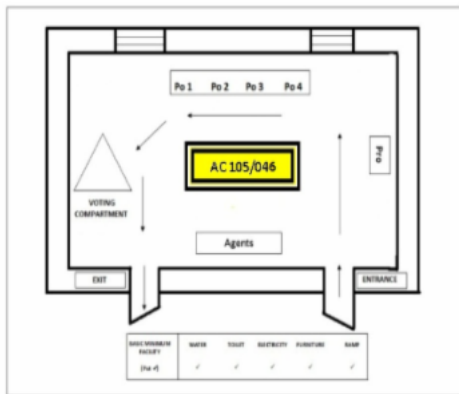

নির্বাচক নিবন্ধন আধিকারিকের স্বাক্ষর

Nazri Naksha

Google Map View

Polling Station Building Front View

Polling Station Front View

Cad View

Key MAP View

1 নাম : শম্ভু প্রসাদ বর্মন পিতার নাম: সত্যনারায়ন বর্মন বাড়ির নং : n0077 বয়স : 65 লিঙ্গ : পুরুষ	CRL0141754 ফটো উপলব্ধ	2 নাম : আশুতোষ বর্মন পিতার নাম: প্রমোদ কুমার বর্মন বাড়ির নং : n0184 বয়স : 26 লিঙ্গ : পুরুষ	XHJ0906552 ফটো উপলব্ধ	3 নাম : পুতুল সাউ স্বামীর নাম: বিনোদ কুমার সাউ বাড়ির নং : বয়স : 55 লিঙ্গ : মহিলা	XHJ0930487 ফটো উপলব্ধ
4 নাম : সুমিত সাউ পিতার নাম: মুন্না সাউ বাড়ির নং : 13 বয়স : 21 লিঙ্গ : পুরুষ	XHJ1110816 ফটো উপলব্ধ	5 নাম : প্রিয়া বর্মন পিতার নাম: রবি কুমার বর্মন বাড়ির নং : 16/2/3 বয়স : 27 লিঙ্গ : মহিলা	XHJ0907147 ফটো উপলব্ধ	6 নাম : নিধি কর্মকার পিতার নাম: রাজ কুমার কর্মকার বাড়ির নং : 18/31 বয়স : 28 লিঙ্গ : মহিলা	XHJ0875906 ফটো উপলব্ধ
7 নাম : রাধা সাউ মায়ের নাম: পুনিয়া দেবী সাউ বাড়ির নং : 20/1/6 বয়স : 43 লিঙ্গ : মহিলা	XHJ0296004 ফটো উপলব্ধ	8 নাম : জুলী সাউ স্বামীর নাম: কৈলাশ সাউ বাড়ির নং : 23/6 বয়স : 36 লিঙ্গ : মহিলা	XHJ0614750 ফটো উপলব্ধ	9 নাম : সন্তোষী দেবী স্বামীর নাম: বেদ প্রকাশ সাউ বাড়ির নং : 29/8 বয়স : 42 লিঙ্গ : মহিলা	CRL3282043 ফটো উপলব্ধ
10 নাম : রীনা দেবী স্বামীর নাম: দিলীপ কুমার সাউ বাড়ির নং : 29/8 বয়স : 44 লিঙ্গ : মহিলা	CRL3282027 ফটো উপলব্ধ	11 নাম : ওম প্রকাশ সাউ পিতার নাম: করমচাঁদ সাউ বাড়ির নং : 29/8 বয়স : 52 লিঙ্গ : পুরুষ	CRL0309872 ফটো উপলব্ধ	12 নাম : বেদ প্রকাশ সাউ পিতার নাম: করম চন্দ সাউ বাড়ির নং : 29/8 বয়স : 47 লিঙ্গ : পুরুষ	XHJ1017292 ফটো উপলব্ধ
13 নাম : দিলীপ কুমার সাউ পিতার নাম: করম চন্দ সাউ বাড়ির নং : 29/8 বয়স : 45 লিঙ্গ : পুরুষ	CRL1159946 ফটো উপলব্ধ	14 নাম : বিমলা সাউ স্বামীর নাম: ওমপ্রকাশ সাউ বাড়ির নং : 29/8 বয়স : 41 লিঙ্গ : মহিলা	CRL1159953 ফটো উপলব্ধ	15 নাম : প্রেম কুমার সাউ পিতার নাম: ওমপ্রকাশ সাউ বাড়ির নং : 29/8 বয়স : 25 লিঙ্গ : পুরুষ	XHJ1045483 ফটো উপলব্ধ
16 নাম : দীপক কুমার সাউ পিতার নাম: দিলীপ কুমার সাউ বাড়ির নং : 29/8 বয়স : 23 লিঙ্গ : পুরুষ	XHJ1024090 ফটো উপলব্ধ	17 নাম : রাজকুমার পাশোয়ান পিতার নাম: সুরজ বলি পাশোয়ান বাড়ির নং : 32 বয়স : 51 লিঙ্গ : পুরুষ	CRL2381648 ফটো উপলব্ধ	18 নাম : গীতা দেবী পাশোয়ান স্বামীর নাম: রাজকুমার পাশোয়ান বাড়ির নং : 32 বয়স : 46 লিঙ্গ : মহিলা	CRL3327913 ফটো উপলব্ধ
Q 19 নাম : শঙ্কর ডোম পিতার নাম: সীতা ডোম বাড়ির নং : 34 বয়স : 44 লিঙ্গ : পুরুষ	XHJ0214460 ফটো উপলব্ধ	20 নাম : গীতা মাহাতো স্বামীর নাম: শঙ্কর মাহাতো বাড়ির নং : 35/5/2 বয়স : 43 লিঙ্গ : মহিলা	XHJ0379321 ফটো উপলব্ধ	Q 21 নাম : সুরজ মাহাতো পিতার নাম: শংকর মাহাতো বাড়ির নং : 35/5/2 বয়স : 26 লিঙ্গ : পুরুষ	XHJ1078914 ফটো উপলব্ধ
Q 22 নাম : জ্যোতি মহতো পিতার নাম: শংকর মাহাতো বাড়ির নং : 35/5/2 বয়স : 24 লিঙ্গ : মহিলা	XHJ1003482 ফটো উপলব্ধ	Q 23 নাম : রবি মাহাতো পিতার নাম: শংকর মাহাতো বাড়ির নং : 35/5/2 বয়স : 22 লিঙ্গ : পুরুষ	XHJ1078856 ফটো উপলব্ধ	24 নাম : সংত সরোবর পটেল পিতার নাম: রুপলাল পটেল বাড়ির নং : 35/5/2 বয়স : 32 লিঙ্গ : পুরুষ	XHJ0906560 ফটো উপলব্ধ
25 নাম : মনোজ পাশোয়ান পিতার নাম: গোপী পাশোয়ান বাড়ির নং : 46 বয়স : 56 লিঙ্গ : পুরুষ	XHJ0715201 ফটো উপলব্ধ	26 নাম : আকাশ পাসওয়ান পিতার নাম: মনোজ পাসওয়ান বাড়ির নং : 46 বয়স : 28 লিঙ্গ : পুরুষ	XHJ0979211 ফটো উপলব্ধ	27 নাম : প্রকাশ পাসওয়ান পিতার নাম: মনোজ পাসওয়ান বাড়ির নং : 46 বয়স : 26 লিঙ্গ : পুরুষ	XHJ0978262 ফটো উপলব্ধ
28 নাম : অমর কুমার সাউ পিতার নাম: শম্ভু প্রসাদ সাউ বাড়ির নং : 46 বয়স : 45 লিঙ্গ : পুরুষ	CRL3281995 ফটো উপলব্ধ	29 নাম : অনিতা সাউ স্বামীর নাম: অমর কুমার সাউ বাড়ির নং : 46 বয়স : 41 লিঙ্গ : মহিলা	CRL3282019 ফটো উপলব্ধ	30 নাম : স্বপ্না সাউ পিতার নাম: ঈশ্বরলাল সাউ বাড়ির নং : 46 বয়স : 29 লিঙ্গ : মহিলা	XHJ0715102 ফটো উপলব্ধ