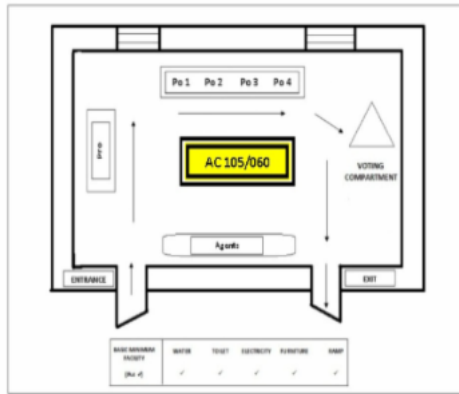

নির্বাচক নিবন্ধন আধিকারিকের স্বাক্ষর

Nazri Naksha

Google Map View

Polling Station Building Front View

Polling Station Front View

Cad View

Key MAP View

বিধানসভা নির্বাচনক্ষেত্রের নং, নাম : 105-ভাটপাড়া  
ভাগ নং, নাম : 1-কাঁকিনাড়া জুট মিল কুলী লাইন