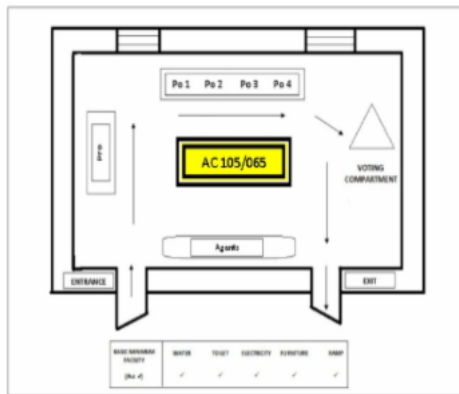

নির্বাচক নিবন্ধন আধিকারিকের স্বাক্ষর

Nazri Naksha

Google Map View

Polling Station Building Front View

Polling Station Front View

Cad View

Key MAP View

বিধানসভা নির্বাচনক্ষেত্রের নং, নাম : 105-ভাটপাড়া
ভাগ নং, নাম : 1-কাঁকিনাড়া জুট মিলস কুলী লাইন কোয়ার্টার