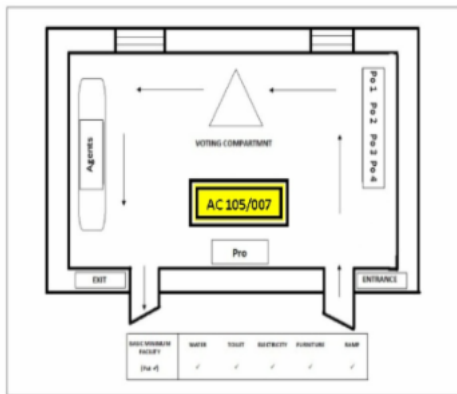

নির্বাচক নিবন্ধন আধিকারিকের স্বাক্ষর

Nazri Naksha

Google Map View

Polling Station Building Front View

Polling Station Front View

Cad View

Key MAP View

বিধানসভা নির্বাচনক্ষেত্রের নং, নাম : 105-ভাটপাড়া
ভাগ নং, নাম : 1-ন্যায়ালঙ্কার ঠাকুর রোড (গৃহ নং 12-91)