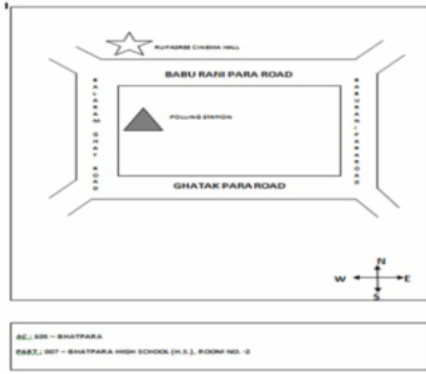

Nazri Naksha