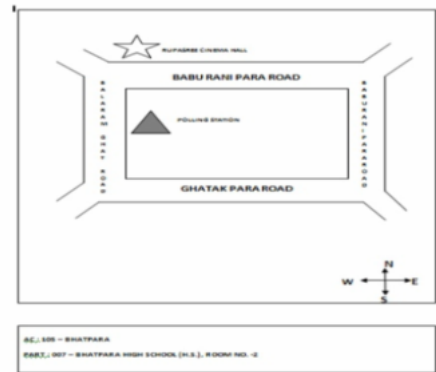

নির্বাচক নিবন্ধন আধিকারিকের স্বাক্ষর

Nazri Naksha

Google Map View

Polling Station Building Front View

Polling Station Front View

Cad View

Key MAP View

বিধানসভা নির্বাচনক্ষেত্রের নং, নাম : 105-ভাটপাড়া
ভাগ নং, নাম : 1-ন্যায়ালঙ্কার ঠাকুর রোড (গৃহ নং 12-91)