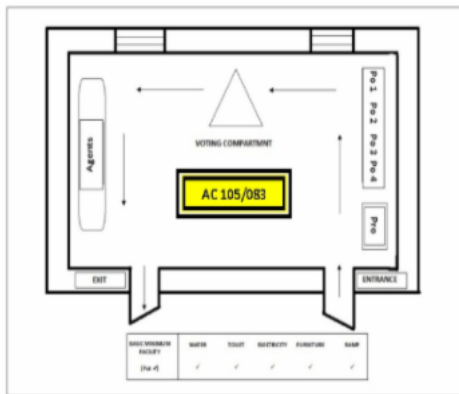

নির্বাচক নিবন্ধন আধিকারিকের স্বাক্ষর

Nazri Naksha

Google Map View

Polling Station Building Front View

Polling Station Front View

Cad View

Key MAP View

1 নাম : লালন যাদব পিতার নাম: ভগবান যাদব বাড়ির নং : 1/60 বয়স : 35 লিঙ্গ : পুরুষ	XHJ0318493	ফটো উপলব্ধ	2 নাম : বিজয় কুমার সাউ পিতার নাম: ঠাকুর প্রসাদ সাউ বাড়ির নং : 2 বয়স : 65 লিঙ্গ : পুরুষ	XHJ1062249	ফটো উপলব্ধ	3 নাম : ববিতা সাউ স্বামীর নাম: বিজয় কুমার সাউ বাড়ির নং : 2 বয়স : 56 লিঙ্গ : মহিলা	CRL0402172	ফটো উপলব্ধ
4 নাম : দিশা সাউ পিতার নাম: বিজয় কুমার সাউ বাড়ির নং : 2 বয়স : 28 লিঙ্গ : মহিলা	XHJ0836155	ফটো উপলব্ধ	5 নাম : রেশমা খাতুন স্বামীর নাম: মোহাম্মদ সাহেবজান বাড়ির নং : 07 বয়স : 27 লিঙ্গ : মহিলা	XHJ1042191	ফটো উপলব্ধ	6 নাম : অনীতা দেবী স্বামীর নাম: জগু আলি রায় বাড়ির নং : 18 বয়স : 49 লিঙ্গ : মহিলা	XHJ1052562	ফটো উপলব্ধ
7 নাম : গুণালি রায় পিতার নাম: রাম বদন রায় বাড়ির নং : 18 বয়স : 54 লিঙ্গ : পুরুষ	XHJ1075308	ফটো উপলব্ধ	8 নাম : সুনিতা কুমারী রাজভর পিতার নাম: কিশোরী রাজভর বাড়ির নং : 27 বয়স : 37 লিঙ্গ : মহিলা	XHJ0317461	ফটো উপলব্ধ	9 নাম : দিপক কুমার মোল্লাহ পিতার নাম: সিউলাল মোল্লাহ বাড়ির নং : 30 বয়স : 40 লিঙ্গ : পুরুষ	XHJ0318170	ফটো উপলব্ধ
10 নাম : রফিক আনসারী পিতার নাম: আহমেদ আনসারী বাড়ির নং : 33/1 বয়স : 47 লিঙ্গ : পুরুষ	CRL3174612	ফটো উপলব্ধ	11 নাম : তারা দেবী স্বামীর নাম: শ্রীকিশন শাহ বাড়ির নং : 41 বয়স : 58 লিঙ্গ : মহিলা	XHJ1095421	ফটো উপলব্ধ	12 নাম : কমল দেবী স্বামীর নাম: বেচালাল সিং বাড়ির নং : 43 বয়স : 52 লিঙ্গ : মহিলা	XHJ0827915	ফটো উপলব্ধ
13 নাম : রুপা কুমারী সিং পিতার নাম: বেচালাল সিং বাড়ির নং : 43 বয়স : 31 লিঙ্গ : মহিলা	XHJ0827923	ফটো উপলব্ধ	14 নাম : শবানা আজমি স্বামীর নাম: মোহাম্মদ সেলিম আনসারী বাড়ির নং : 45 বয়স : 28 লিঙ্গ : মহিলা	XHJ1066760	ফটো উপলব্ধ	15 নাম : রাজ কুমার দাস পিতার নাম: হীরালতা দাস বাড়ির নং : 53 বয়স : 34 লিঙ্গ : পুরুষ	XHJ0862870	ফটো উপলব্ধ
16 নাম : সুনীল কুমার দাস পিতার নাম: জ্ঞান প্রকাশ দাস বাড়ির নং : 56 বয়স : 41 লিঙ্গ : পুরুষ	XHJ0099390	ফটো উপলব্ধ	17 নাম : জয়নুল পিতার নাম: রজ্জাক বাড়ির নং : 57 বয়স : 76 লিঙ্গ : পুরুষ	CRL0413849	ফটো উপলব্ধ	18 নাম : মহ রসুল পিতার নাম: মজিদুল মিম্বা বাড়ির নং : 57 বয়স : 76 লিঙ্গ : পুরুষ	WB/19/130/294445	ফটো উপলব্ধ
19 নাম : জৈবমিশা স্বামীর নাম: মহি মুসলিম বাড়ির নং : 57 বয়স : 75 লিঙ্গ : মহিলা	CRL0414383	ফটো উপলব্ধ	20 নাম : হাসিনা বিবি স্বামীর নাম: মহি জলীল বাড়ির নং : 57 বয়স : 71 লিঙ্গ : মহিলা	CRL0414235	ফটো উপলব্ধ	21 নাম : মৈমুনিশা স্বামীর নাম: মহ রসুল বাড়ির নং : 57 বয়স : 71 লিঙ্গ : মহিলা	WB/19/130/294306	ফটো উপলব্ধ
22 নাম : মেহেরম্মা স্বামীর নাম: জয়নুল বাড়ির নং : 57 বয়স : 71 লিঙ্গ : মহিলা	CRL0413856	ফটো উপলব্ধ	23 নাম : আইনুল পিতার নাম: রজ্জাক বাড়ির নং : 57 বয়স : 69 লিঙ্গ : পুরুষ	CRL0413872	ফটো উপলব্ধ	24 নাম : আবিদ হুসেন পিতার নাম: জেহাদ আলি বাড়ির নং : 57 বয়স : 67 লিঙ্গ : পুরুষ	XHJ0634105	ফটো উপলব্ধ
25 নাম : হুসনা বানু স্বামীর নাম: আইনুল বাড়ির নং : 57 বয়স : 66 লিঙ্গ : মহিলা	CRL0413880	ফটো উপলব্ধ	26 নাম : মুনতজির পিতার নাম: হাকিমুল্লা বাড়ির নং : 57 বয়স : 64 লিঙ্গ : পুরুষ	CRL0413955	ফটো উপলব্ধ	27 নাম : বিবি সাকিলা স্বামীর নাম: মহি খুরশীদ বাড়ির নং : 57 বয়স : 61 লিঙ্গ : মহিলা	WB/19/130/294116	ফটো উপলব্ধ
28 নাম : রাবিলা খাতুন পিতার নাম: আবিদ হুসেন বাড়ির নং : 57 বয়স : 61 লিঙ্গ : মহিলা	XHJ0634162	ফটো উপলব্ধ	29 নাম : মহঃ আজিমুল্লা পিতার নাম: আইনুল বাড়ির নং : 57 বয়স : 60 লিঙ্গ : পুরুষ	CRL0414557	ফটো উপলব্ধ	30 নাম : সাকিল আনসারী পিতার নাম: মহঃ আলম বাড়ির নং : 57 বয়স : 59 লিঙ্গ : পুরুষ	CRL0414284	ফটো উপলব্ধ