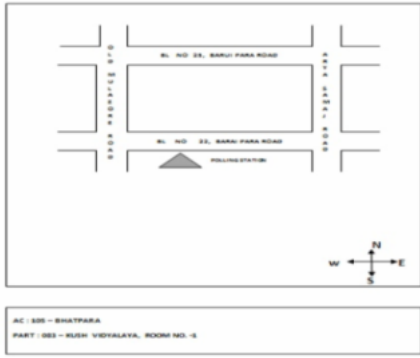

Nazri Naksha