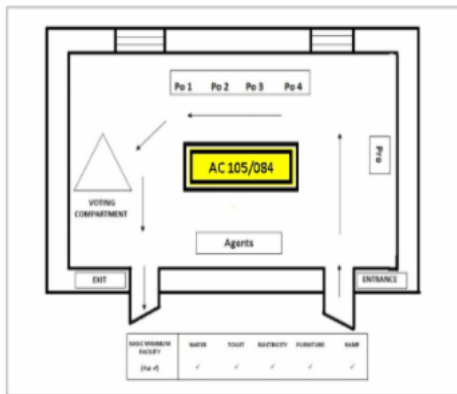

নির্বাচক নিবন্ধন আধিকারিকের স্বাক্ষর

Nazri Naksha

Google Map View

Polling Station Building Front View

Polling Station Front View

Cad View

Key MAP View

1 নাম : মুন্না কুমার সাউ পিতার নাম: রাম প্রসাদ সাউ বাড়ির নং : 28/2, B.L.No:-21 বয়স : 48 লিঙ্গ : পুরুষ	XHJ1065788 ফটো উপলব্ধ	2 নাম : বেবি সাউ স্বামীর নাম: মুন্না কুমার সাউ বাড়ির নং : 28/2 বয়স : 46 লিঙ্গ : মহিলা	CRL3288099 ফটো উপলব্ধ	3 নাম : অমন সাউ পিতার নাম: মুন্না কুমার সাউ বাড়ির নং : 28/2 বয়স : 26 লিঙ্গ : পুরুষ	XHJ0911636 ফটো উপলব্ধ
4 নাম : হেমন্ত কুমার শাউ পিতার নাম: মুন্না কুমার শাউ বাড়ির নং : 28/2 বয়স : 24 লিঙ্গ : পুরুষ	XHJ1061233 ফটো উপলব্ধ	5 নাম : অরবিন্দ কুমার শাউ পিতার নাম: সত্যনারায়ন সাউ বাড়ির নং : 45 বয়স : 46 লিঙ্গ : পুরুষ	CRL2438992 ফটো উপলব্ধ	6 নাম : বিমলা সাউ স্বামীর নাম: সত্যনারায়ন সাউ বাড়ির নং : 45 বয়স : 63 লিঙ্গ : মহিলা	CRL0417063 ফটো উপলব্ধ
7 নাম : আনন্দ কুমার সাউ পিতার নাম: সত্যনারায়ন সাউ বাড়ির নং : 45 বয়স : 46 লিঙ্গ : পুরুষ	CRL2439008 ফটো উপলব্ধ	8 নাম : শীতল সাউ স্বামীর নাম: অরবিন্দ কুমার সাউ বাড়ির নং : 45 বয়স : 45 লিঙ্গ : মহিলা	XHJ0318931 ফটো উপলব্ধ	9 নাম : পূর্ণিমা সাউ স্বামীর নাম: মারিচরন সোনি বাড়ির নং : 45 বয়স : 36 লিঙ্গ : মহিলা	XHJ0998120 ফটো উপলব্ধ
10 নাম : পাবতীদেবী সিং স্বামীর নাম: রামনাথ সিং বাড়ির নং : 51 বয়স : 86 লিঙ্গ : মহিলা	CRL0416180 ফটো উপলব্ধ	11 নাম : সঞ্জয় কুমার সিং পিতার নাম: রাম নাথ সিং বাড়ির নং : 51 বয়স : 48 লিঙ্গ : পুরুষ	CRL3038346 ফটো উপলব্ধ	12 নাম : বিশ্বেশ্বর সিং পিতার নাম: রামনাথ সিং বাড়ির নং : 51 বয়স : 63 লিঙ্গ : পুরুষ	CRL3173580 ফটো উপলব্ধ
13 নাম : রাধাদেবী সিং স্বামীর নাম: বিশ্বেশ্বর সিং বাড়ির নং : 51 বয়স : 56 লিঙ্গ : মহিলা	XHJ0099812 ফটো উপলব্ধ	14 নাম : রিঙ্কি চৌধুরী পিতার নাম: শিবু চৌধুরী বাড়ির নং : 51/2 বয়স : 29 লিঙ্গ : মহিলা	XHJ0881748 ফটো উপলব্ধ	15 নাম : নিকিতা সাউ মায়ের নাম: জায়া সাউ বাড়ির নং : 51/3 বয়স : 22 লিঙ্গ : মহিলা	XHJ1101112 ফটো উপলব্ধ
16 নাম : আনন্দ কুমার চৌধুরী পিতার নাম: রাজু চৌধুরী বাড়ির নং : 52 বয়স : 31 লিঙ্গ : পুরুষ	XHJ0634725 ফটো উপলব্ধ	17 নাম : নন্দিনী চৌধুরী পিতার নাম: রাজু চৌধুরী বাড়ির নং : 52 বয়স : 30 লিঙ্গ : মহিলা	XHJ0634717 ফটো উপলব্ধ	18 নাম : অক্ষয় কুমার চৌধুরী পিতার নাম: রাজু চৌধুরী বাড়ির নং : 52 বয়স : 29 লিঙ্গ : পুরুষ	XHJ0828285 ফটো উপলব্ধ
19 নাম : জ্যোতি চৌধুরী (রাজভর) স্বামীর নাম: আনন্দ কুমার চৌধুরী বাড়ির নং : 52 বয়স : 30 লিঙ্গ : মহিলা	XHJ0828202 ফটো উপলব্ধ	20 নাম : চন্দন চৌধুরী পিতার নাম: কানাই লাল চৌধুরী বাড়ির নং : 52 বয়স : 39 লিঙ্গ : পুরুষ	XHJ0634899 ফটো উপলব্ধ	21 নাম : শশী কলা চৌধুরী স্বামীর নাম: চন্দন চৌধুরী বাড়ির নং : 52 বয়স : 27 লিঙ্গ : মহিলা	XHJ0881706 ফটো উপলব্ধ
22 নাম : কুন্দন চৌধুরী পিতার নাম: কানাইলাল চৌধুরী বাড়ির নং : 52 বয়স : 33 লিঙ্গ : পুরুষ	XHJ0828178 ফটো উপলব্ধ	23 নাম : জিতেন্দ্র চৌধুরী পিতার নাম: কানাই চৌধুরী বাড়ির নং : 52 বয়স : 32 লিঙ্গ : পুরুষ	XHJ0731836 ফটো উপলব্ধ	24 নাম : বির্ঘু চৌধুরী পিতার নাম: কিশোরী চৌধুরী বাড়ির নং : 52 বয়স : 49 লিঙ্গ : পুরুষ	CRL1162593 ফটো উপলব্ধ
25 নাম : শোভা মাল্লাহ স্বামীর নাম: রাজা মাল্লাহ বাড়ির নং : 52 বয়স : 53 লিঙ্গ : মহিলা	CRL1195825 ফটো উপলব্ধ	26 নাম : গান্ধীয়া পাশোয়ান স্বামীর নাম: কিশোর পাশোয়ান বাড়ির নং : 52 বয়স : 66 লিঙ্গ : মহিলা	CRL2809549 ফটো উপলব্ধ	27 নাম : রমেশ পাশোয়ান পিতার নাম: কিশোরী পাশোয়ান বাড়ির নং : 52 বয়স : 43 লিঙ্গ : পুরুষ	XHJ0828087 ফটো উপলব্ধ
28 নাম : দিলীপ সাউ পিতার নাম: পীতম্বর সাউ বাড়ির নং : 52 বয়স : 57 লিঙ্গ : পুরুষ	CRL2809655 ফটো উপলব্ধ	29 নাম : সঞ্জয় সাউ পিতার নাম: রাজেন্দ্র সাউ বাড়ির নং : 52 বয়স : 52 লিঙ্গ : পুরুষ	CRL2809697 ফটো উপলব্ধ	30 নাম : গৌরী দেবী সাউ স্বামীর নাম: দিলীপ সাউ বাড়ির নং : 52 বয়স : 50 লিঙ্গ : মহিলা	CRL1094747 ফটো উপলব্ধ