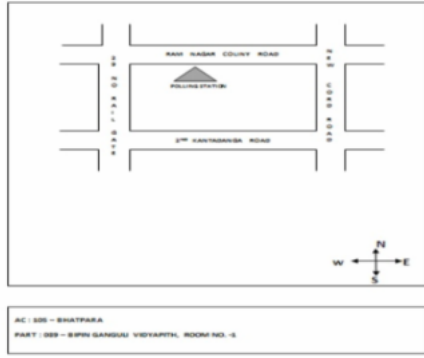

Nazri Naksha