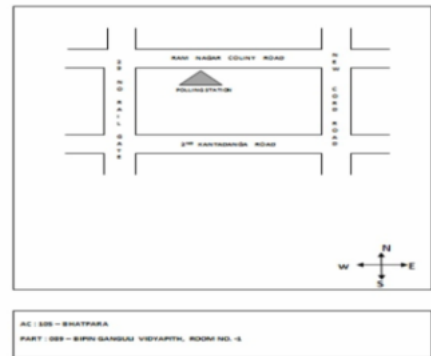

নির্বাচক নিবন্ধন আধিকারিকের স্বাক্ষর

Nazri Naksha

Google Map View

Polling Station Building Front View

Polling Station Front View

Cad View

Key MAP View

1 নাম : সরস্বতী দেবী স্বামীর নাম: কপিল সাউ বাড়ির নং : 1 বয়স : 50 লিঙ্গ : মহিলা	XHJ0554436 ফটো উপলব্ধ	2 নাম : সরস্বতী দেবী স্বামীর নাম: মহেশ শাহ বাড়ির নং : 1 বয়স : 42 লিঙ্গ : মহিলা	XHJ0554402 ফটো উপলব্ধ	3 নাম : শান্তি দেবী স্বামীর নাম: অশোক সাউ বাড়ির নং : 1 বয়স : 53 লিঙ্গ : মহিলা	CRL2753374 ফটো উপলব্ধ
4 নাম : অশোক গুপ্তা পিতার নাম: বীন্দ্রনাথ গুপ্তা বাড়ির নং : 01 বয়স : 55 লিঙ্গ : পুরুষ	XHJ0948703 ফটো উপলব্ধ	5 নাম : উর্মিলা গুপ্তা স্বামীর নাম: অশোক গুপ্তা বাড়ির নং : 01 বয়স : 42 লিঙ্গ : মহিলা	XHJ1008812 ফটো উপলব্ধ	6 নাম : আনন্দ পাসওয়ান পিতার নাম: বিষ্ণু পাসওয়ান বাড়ির নং : 1 বয়স : 53 লিঙ্গ : পুরুষ	WB/19/130/213423 ফটো উপলব্ধ
7 নাম : বিষ্ণু দেও পাশোয়ান পিতার নাম: রুমক পাশোয়ান বাড়ির নং : 1 বয়স : 86 লিঙ্গ : পুরুষ	CRL3151834 ফটো উপলব্ধ	8 নাম : রেখা পাশোয়ান স্বামীর নাম: জিয়ালাল পাশোয়ান বাড়ির নং : 1 বয়স : 56 লিঙ্গ : মহিলা	CRL2753291 ফটো উপলব্ধ	9 নাম : অজিত কুমার পাশোয়ান পিতার নাম: বিষ্ণু পাশোয়ান বাড়ির নং : 1 বয়স : 46 লিঙ্গ : পুরুষ	CRL3328598 ফটো উপলব্ধ
10 নাম : দীপক কুমার পাশোয়ান পিতার নাম: বিষ্ণুদেও পাশোয়ান বাড়ির নং : 1 বয়স : 44 লিঙ্গ : পুরুষ	CRL2753325 ফটো উপলব্ধ	11 নাম : সুরজ পাশোয়ান পিতার নাম: বিষ্ণু দেও পাশোয়ান বাড়ির নং : 1 বয়স : 38 লিঙ্গ : পুরুষ	XHJ0322248 ফটো উপলব্ধ	12 নাম : আশা পাসোয়ান পিতার নাম: বিষ্ণুদেও পাসোয়ান বাড়ির নং : 1 বয়স : 37 লিঙ্গ : মহিলা	XHJ0554451 ফটো উপলব্ধ
13 নাম : সন্দীপ পাশোয়ান পিতার নাম: জীয়ালাল পাশোয়ান বাড়ির নং : 1 বয়স : 34 লিঙ্গ : পুরুষ	XHJ0637736 ফটো উপলব্ধ	14 নাম : বিন্দী পাশোয়ান স্বামীর নাম: দীপক কুমার পাশোয়ান বাড়ির নং : 1 বয়স : 34 লিঙ্গ : মহিলা	XHJ0689091 ফটো উপলব্ধ	15 নাম : পূজা পাসোয়ান স্বামীর নাম: আনন্দ পাসোয়ান বাড়ির নং : 1 বয়স : 31 লিঙ্গ : মহিলা	XHJ0915702 ফটো উপলব্ধ
16 নাম : দীনেশ কুমার সাউ পিতার নাম: প্রভুলাল সাউ বাড়ির নং : 1 বয়স : 45 লিঙ্গ : পুরুষ	CRL3328630 ফটো উপলব্ধ	17 নাম : মনোজ কুমার সাউ পিতার নাম: গঙ্গা সাউ বাড়ির নং : 1 বয়স : 44 লিঙ্গ : পুরুষ	CRL2753440 ফটো উপলব্ধ	18 নাম : উষা সাউ পিতার নাম: রামদাস বাড়ির নং : 1 বয়স : 38 লিঙ্গ : মহিলা	CRL3281318 ফটো উপলব্ধ
19 নাম : মারো দেবী সাউ স্বামীর নাম: বিরু সাউ বাড়ির নং : 1 বয়স : 94 লিঙ্গ : মহিলা	CRL2753366 ফটো উপলব্ধ	20 নাম : রামদাস সাউ পিতার নাম: রুপম সাউ বাড়ির নং : 1 বয়স : 84 লিঙ্গ : পুরুষ	CRL2753457 ফটো উপলব্ধ	21 নাম : সত্যনারায়ন সাউ পিতার নাম: বিরু সাউ বাড়ির নং : 1 বয়স : 69 লিঙ্গ : পুরুষ	CRL0311316 ফটো উপলব্ধ
22 নাম : অশোক সাউ পিতার নাম: বিরু সাউ বাড়ির নং : 1 বয়স : 66 লিঙ্গ : পুরুষ	CRL0311332 ফটো উপলব্ধ	23 নাম : জানকী দেবী সাউ স্বামীর নাম: কৃষ্ণ সাউ বাড়ির নং : 1 বয়স : 66 লিঙ্গ : মহিলা	CRL2753432 ফটো উপলব্ধ	24 নাম : দয়ামতীদেবী সাউ স্বামীর নাম: দয়্যাচাঁদ সাউ বাড়ির নং : 1 বয়স : 63 লিঙ্গ : মহিলা	CRL0311522 ফটো উপলব্ধ
25 নাম : দুর্গা সাউ পিতার নাম: বিরু সাউ বাড়ির নং : 1 বয়স : 62 লিঙ্গ : পুরুষ	CRL2753382 ফটো উপলব্ধ	26 নাম : সুরেশ সাউ পিতার নাম: প্রভুলাল সাউ বাড়ির নং : 1 বয়স : 60 লিঙ্গ : পুরুষ	CRL0311530 ফটো উপলব্ধ	27 নাম : গোপাল সাউ পিতার নাম: বিরু সাউ বাড়ির নং : 1 বয়স : 59 লিঙ্গ : পুরুষ	CRL2753390 ফটো উপলব্ধ
28 নাম : দীপক সাউ পিতার নাম: বিরু সাউ বাড়ির নং : 1 বয়স : 55 লিঙ্গ : পুরুষ	CRL0311357 ফটো উপলব্ধ	29 নাম : মহেশ সাউ পিতার নাম: প্রভুলাল সাউ বাড়ির নং : 1 বয়স : 54 লিঙ্গ : পুরুষ	CRL0311548 ফটো উপলব্ধ	30 নাম : গনেশ সাউ পিতার নাম: প্রভুলাল সাউ বাড়ির নং : 1 বয়স : 54 লিঙ্গ : পুরুষ	CRL3151867 ফটো উপলব্ধ