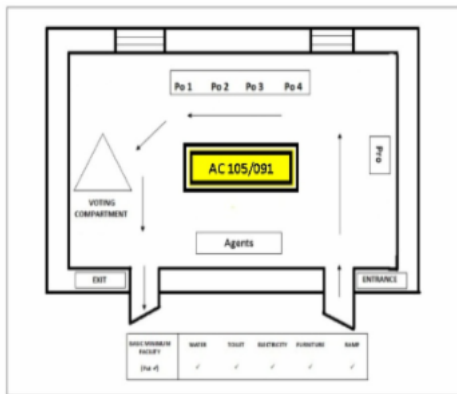

নির্বাচক নিবন্ধন আধিকারিকের স্বাক্ষর

Nazri Naksha

Google Map View

Polling Station Building Front View

Polling Station Front View

Cad View

Key MAP View

1 নাম : লীলা দেবী কৈরী স্বামীর নাম: তুলসী কৈরী বাড়ির নং : 7/19/1 বয়স : 51 লিঙ্গ : মহিলা	WB/19/130/228296	ফটো উপলব্ধ	2 নাম : তুলসী কৈরী পিতার নাম: শঙ্কর কৈরী বাড়ির নং : 7/19/1 বয়স : 58 লিঙ্গ : পুরুষ	CRL0332882	ফটো উপলব্ধ	3 নাম : রাহুল কৈরী পিতার নাম: তুলসী কৈরী বাড়ির নং : 7/19/1 বয়স : 29 লিঙ্গ : পুরুষ	XHJ0734541	ফটো উপলব্ধ
4 নাম : জয়প্রকাশ সাউ পিতার নাম: ছোটেলাল সাউ বাড়ির নং : 7/20 বয়স : 31 লিঙ্গ : পুরুষ	XHJ0555474	ফটো উপলব্ধ	5 নাম : মোহাম্মদ ইকবাল পিতার নাম: মোহাম্মদ সুলেমান বাড়ির নং : 10 বয়স : 40 লিঙ্গ : পুরুষ	XHJ1086172	ফটো উপলব্ধ	6 নাম : নরেশ সাউ পিতার নাম: বাল কিয়ুন সাউ বাড়ির নং : 10/7 বয়স : 57 লিঙ্গ : পুরুষ	XHJ0638767	ফটো উপলব্ধ
7 নাম : রাজ সাউ পিতার নাম: নরেশ সাউ বাড়ির নং : 10/7 বয়স : 23 লিঙ্গ : পুরুষ	XHJ1072362	ফটো উপলব্ধ	8 নাম : শঙ্কর কুমার সাউ পিতার নাম: শিব প্রসাদ সাউ বাড়ির নং : 11/3 বয়স : 56 লিঙ্গ : পুরুষ	WB/19/130/237516	ফটো উপলব্ধ	9 নাম : শকুন্তলা সাউ স্বামীর নাম: শঙ্কর কুমার সাউ বাড়ির নং : 11/3 বয়স : 51 লিঙ্গ : মহিলা	CRL3331790	ফটো উপলব্ধ
10 নাম : অদিতি সাউ পিতার নাম: শঙ্কর কুমার সাউ বাড়ির নং : 11/3 বয়স : 26 লিঙ্গ : মহিলা	XHJ0903252	ফটো উপলব্ধ	11 নাম : শ্রোক কুমার সাউ পিতার নাম: শংকর কুমার সাউ বাড়ির নং : 11/3 বয়স : 22 লিঙ্গ : পুরুষ	XHJ1099738	ফটো উপলব্ধ	12 নাম : সঙ্কেত চ্যাটার্জী পিতার নাম: সুরত চ্যাটার্জী বাড়ির নং : 17/12 বয়স : 27 লিঙ্গ : পুরুষ	XHJ0978585	ফটো উপলব্ধ
13 নাম : মিনাদেবী বর্মা স্বামীর নাম: হরিপ্রসাদ বর্মা বাড়ির নং : 18/5 বয়স : 76 লিঙ্গ : মহিলা	CRL2765337	ফটো উপলব্ধ	14 নাম : রাজেশ কুমার ভর্মা পিতার নাম: হরিপ্রসাদ ভর্মা বাড়ির নং : 18/5 বয়স : 51 লিঙ্গ : পুরুষ	XHJ0794933	ফটো উপলব্ধ	15 নাম : রোহিত ভর্মা পিতার নাম: রাজেশ কুমার ভর্মা বাড়ির নং : 18/5 বয়স : 31 লিঙ্গ : পুরুষ	XHJ0638593	ফটো উপলব্ধ
16 নাম : মুন্না সিং পিতার নাম: যুগেশ্বর প্রসাদ বাড়ির নং : 18/6/1 বয়স : 48 লিঙ্গ : পুরুষ	XHJ0215103	ফটো উপলব্ধ	17 নাম : রিক্তি সিং স্বামীর নাম: মুন্না সিং বাড়ির নং : 18/6/1 বয়স : 39 লিঙ্গ : মহিলা	XHJ0830786	ফটো উপলব্ধ	18 নাম : রামকৃষ্ণ পান্ডে পিতার নাম: বিন্দেখেরী পান্ডে বাড়ির নং : 18/6/5 বয়স : 63 লিঙ্গ : পুরুষ	CRL2382521	ফটো উপলব্ধ
19 নাম : দেবারত পান্ডে পিতার নাম: রামকৃষ্ণ পান্ডে বাড়ির নং : 18/6/5 বয়স : 38 লিঙ্গ : পুরুষ	XHJ0323147	ফটো উপলব্ধ	20 নাম : সচিন কুমার পাণ্ডে পিতার নাম: রাম কৃষ্ণ পান্ডে বাড়ির নং : 18/6/5 বয়স : 27 লিঙ্গ : পুরুষ	XHJ0894402	ফটো উপলব্ধ	21 নাম : দেওকুমার সাউ পিতার নাম: খকন সাউ বাড়ির নং : 18/6/8 বয়স : 61 লিঙ্গ : পুরুষ	CRL0291880	ফটো উপলব্ধ
22 নাম : মালতী দেবী সাউ স্বামীর নাম: দেওকুমার সাউ বাড়ির নং : 18/6/8 বয়স : 56 লিঙ্গ : মহিলা	CRL0291898	ফটো উপলব্ধ	23 নাম : রমা ভট্টাচার্য্য স্বামীর নাম: অম্বিকা ভট্টাচার্য্য বাড়ির নং : 18/6/9 বয়স : 68 লিঙ্গ : মহিলা	XHJ0830794	ফটো উপলব্ধ	24 নাম : কৈলাশ প্রসাদ সাউ পিতার নাম: দয়ালু সাউ বাড়ির নং : 18/6/9 বয়স : 63 লিঙ্গ : পুরুষ	CRL0352955	ফটো উপলব্ধ
25 নাম : গোবিন্দ শাউ পিতার নাম: কৈলাশ প্রসাদ শাউ বাড়ির নং : 18/6/9 বয়স : 39 লিঙ্গ : পুরুষ	XHJ1150366	ফটো উপলব্ধ	26 নাম : দুর্গা সাউ পিতার নাম: কৈলাশ সাউ বাড়ির নং : 18/6/9 বয়স : 38 লিঙ্গ : পুরুষ	XHJ0497354	ফটো উপলব্ধ	27 নাম : টিকু সাউ পিতার নাম: কৈলাশ সাউ বাড়ির নং : 18/6/9 বয়স : 32 লিঙ্গ : পুরুষ	XHJ0497347	ফটো উপলব্ধ
28 নাম : শ্রবন সিং পিতার নাম: যুগেশ্বর সিং বাড়ির নং : 18/6/9 বয়স : 53 লিঙ্গ : পুরুষ	XHJ0555649	ফটো উপলব্ধ	29 নাম : শিবশঙ্কর সাউ পিতার নাম: মহাবীর সাউ বাড়ির নং : 18/6/10 বয়স : 63 লিঙ্গ : পুরুষ	CRL0317214	ফটো উপলব্ধ	30 নাম : সঙ্গীতা সাউ স্বামীর নাম: শিবশঙ্কর সাউ বাড়ির নং : 18/6/10 বয়স : 60 লিঙ্গ : মহিলা	CRL0317222	ফটো উপলব্ধ