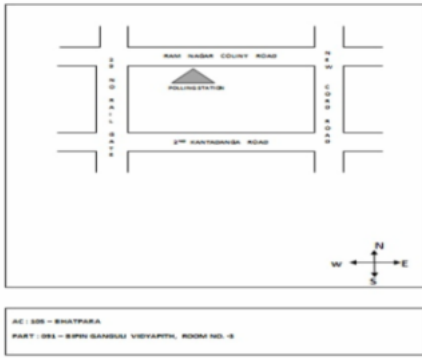

Nazri Naksha