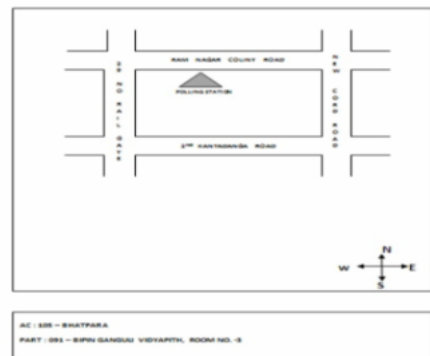

নির্বাচক নিবন্ধন আধিকারিকের স্বাক্ষর

Nazri Naksha

Google Map View

Polling Station Building Front View

Polling Station Front View

Cad View

Key MAP View

1 নাম : লীলা দেবী কৈরী স্বামীর নাম: তুলসী কৈরী বাড়ির নং : 7/19/1 বয়স : 51 লিঙ্গ : মহিলা	WB/19/130/228296	ফটো উপলব্ধ	2 নাম : তুলসী কৈরী পিতার নাম: শঙ্কর কৈরী বাড়ির নং : 7/19/1 বয়স : 58 লিঙ্গ : পুরুষ	CRL0332882	ফটো উপলব্ধ	3 নাম : রাহুল কৈরী পিতার নাম: তুলসী কৈরী বাড়ির নং : 7/19/1 বয়স : 29 লিঙ্গ : পুরুষ	XHJ0734541	ফটো উপলব্ধ
4 নাম : জয়প্রকাশ সাউ পিতার নাম: ছোটেলাল সাউ বাড়ির নং : 7/20 বয়স : 31 লিঙ্গ : পুরুষ	XHJ0555474	ফটো উপলব্ধ	5 নাম : মোহাম্মদ ইকবাল পিতার নাম: মোহাম্মদ সুলেমান বাড়ির নং : 10 বয়স : 40 লিঙ্গ : পুরুষ	XHJ1086172	ফটো উপলব্ধ	6 নাম : নরেশ সাউ পিতার নাম: বাল কিয়ুন সাউ বাড়ির নং : 10/7 বয়স : 57 লিঙ্গ : পুরুষ	XHJ0638767	ফটো উপলব্ধ
7 নাম : রাজ সাউ পিতার নাম: নরেশ সাউ বাড়ির নং : 10/7 বয়স : 23 লিঙ্গ : পুরুষ	XHJ1072362	ফটো উপলব্ধ	8 নাম : শঙ্কর কুমার সাউ পিতার নাম: শিব প্রসাদ সাউ বাড়ির নং : 11/3 বয়স : 56 লিঙ্গ : পুরুষ	WB/19/130/237516	ফটো উপলব্ধ	9 নাম : শকুন্তলা সাউ স্বামীর নাম: শঙ্কর কুমার সাউ বাড়ির নং : 11/3 বয়স : 51 লিঙ্গ : মহিলা	CRL3331790	ফটো উপলব্ধ
10 নাম : অদিতি সাউ পিতার নাম: শঙ্কর কুমার সাউ বাড়ির নং : 11/3 বয়স : 26 লিঙ্গ : মহিলা	XHJ0903252	ফটো উপলব্ধ	11 নাম : শ্রোক কুমার সাউ পিতার নাম: শংকর কুমার সাউ বাড়ির নং : 11/3 বয়স : 22 লিঙ্গ : পুরুষ	XHJ1099738	ফটো উপলব্ধ	12 নাম : সঙ্কেত চ্যাটার্জী পিতার নাম: সুরত চ্যাটার্জী বাড়ির নং : 17/12 বয়স : 27 লিঙ্গ : পুরুষ	XHJ0978585	ফটো উপলব্ধ
13 নাম : মিনাদেবী বর্মা স্বামীর নাম: হরিপ্রসাদ বর্মা বাড়ির নং : 18/5 বয়স : 76 লিঙ্গ : মহিলা	CRL2765337	ফটো উপলব্ধ	14 নাম : রাজেশ কুমার ভর্মা পিতার নাম: হরিপ্রসাদ ভর্মা বাড়ির নং : 18/5 বয়স : 51 লিঙ্গ : পুরুষ	XHJ0794933	ফটো উপলব্ধ	15 নাম : রোহিত ভর্মা পিতার নাম: রাজেশ কুমার ভর্মা বাড়ির নং : 18/5 বয়স : 31 লিঙ্গ : পুরুষ	XHJ0638593	ফটো উপলব্ধ
16 নাম : মুন্না সিং পিতার নাম: যুগেশ্বর প্রসাদ বাড়ির নং : 18/6/1 বয়স : 48 লিঙ্গ : পুরুষ	XHJ0215103	ফটো উপলব্ধ	17 নাম : রিক্তি সিং স্বামীর নাম: মুন্না সিং বাড়ির নং : 18/6/1 বয়স : 39 লিঙ্গ : মহিলা	XHJ0830786	ফটো উপলব্ধ	18 নাম : রামকৃষ্ণ পান্ডে পিতার নাম: বিন্দেখেরী পান্ডে বাড়ির নং : 18/6/5 বয়স : 63 লিঙ্গ : পুরুষ	CRL2382521	ফটো উপলব্ধ
19 নাম : দেবারত পান্ডে পিতার নাম: রামকৃষ্ণ পান্ডে বাড়ির নং : 18/6/5 বয়স : 38 লিঙ্গ : পুরুষ	XHJ0323147	ফটো উপলব্ধ	20 নাম : সচিন কুমার পাণ্ডে পিতার নাম: রাম কৃষ্ণ পান্ডে বাড়ির নং : 18/6/5 বয়স : 27 লিঙ্গ : পুরুষ	XHJ0894402	ফটো উপলব্ধ	21 নাম : দেওকুমার সাউ পিতার নাম: খকন সাউ বাড়ির নং : 18/6/8 বয়স : 61 লিঙ্গ : পুরুষ	CRL0291880	ফটো উপলব্ধ
22 নাম : মালতী দেবী সাউ স্বামীর নাম: দেওকুমার সাউ বাড়ির নং : 18/6/8 বয়স : 56 লিঙ্গ : মহিলা	CRL0291898	ফটো উপলব্ধ	23 নাম : রমা ভট্টাচার্য্য স্বামীর নাম: অম্বিকা ভট্টাচার্য্য বাড়ির নং : 18/6/9 বয়স : 68 লিঙ্গ : মহিলা	XHJ0830794	ফটো উপলব্ধ	24 নাম : কৈলাশ প্রসাদ সাউ পিতার নাম: দয়ালু সাউ বাড়ির নং : 18/6/9 বয়স : 63 লিঙ্গ : পুরুষ	CRL0352955	ফটো উপলব্ধ
25 নাম : গোবিন্দ শাউ পিতার নাম: কৈলাশ প্রসাদ শাউ বাড়ির নং : 18/6/9 বয়স : 39 লিঙ্গ : পুরুষ	XHJ1150366	ফটো উপলব্ধ	26 নাম : দুর্গা সাউ পিতার নাম: কৈলাশ সাউ বাড়ির নং : 18/6/9 বয়স : 38 লিঙ্গ : পুরুষ	XHJ0497354	ফটো উপলব্ধ	27 নাম : টিকু সাউ পিতার নাম: কৈলাশ সাউ বাড়ির নং : 18/6/9 বয়স : 32 লিঙ্গ : পুরুষ	XHJ0497347	ফটো উপলব্ধ
28 নাম : শ্রবন সিং পিতার নাম: যুগেশ্বর সিং বাড়ির নং : 18/6/9 বয়স : 53 লিঙ্গ : পুরুষ	XHJ0555649	ফটো উপলব্ধ	29 নাম : শিবশঙ্কর সাউ পিতার নাম: মহাবীর সাউ বাড়ির নং : 18/6/10 বয়স : 63 লিঙ্গ : পুরুষ	CRL0317214	ফটো উপলব্ধ	30 নাম : সঙ্গীতা সাউ স্বামীর নাম: শিবশঙ্কর সাউ বাড়ির নং : 18/6/10 বয়স : 60 লিঙ্গ : মহিলা	CRL0317222	ফটো উপলব্ধ