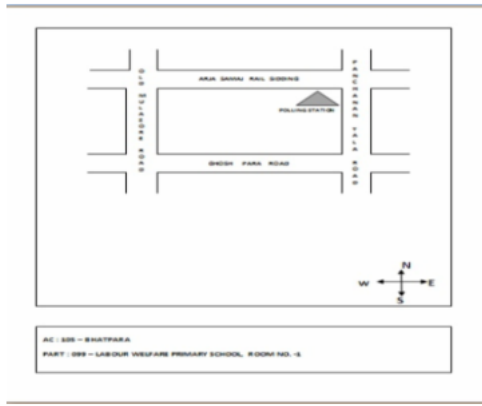

Nazri Naksha