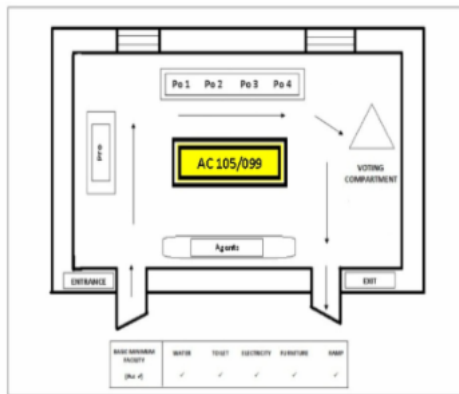

নির্বাচক নিবন্ধন আধিকারিকের স্বাক্ষর

Nazri Naksha

Google Map View

Polling Station Building Front View

Polling Station Front View

Cad View

Key MAP View

1 নাম : অর্না ব্রহ্ম পিতার নাম: অরুণ কুমার ব্রহ্ম বাড়ির নং : n0358 বয়স : 27 লিঙ্গ : মহিলা	XHJ0905406 ফটো উপলব্ধ	2 নাম : অনিকেট বর্মন পিতার নাম: সিবনাথ বর্মন বাড়ির নং : বয়স : 27 লিঙ্গ : পুরুষ	XHJ0945600 ফটো উপলব্ধ	3 নাম : অশোক হাজরা পিতার নাম: পূর্ণ চন্দ্র হাজরা বাড়ির নং : বয়স : 60 লিঙ্গ : পুরুষ	XHJ0952168 ফটো উপলব্ধ
4 নাম : সুমিত্রা হাজরা স্বামীর নাম: অশোক হাজরা বাড়ির নং : বয়স : 58 লিঙ্গ : মহিলা	XHJ0952192 ফটো উপলব্ধ	5 নাম : প্রিয়ঙ্কা বাসুগোড়া পিতার নাম: দীপক বাসুগোড়া বাড়ির নং : 01 বয়স : 25 লিঙ্গ : মহিলা	XHJ1012855 ফটো উপলব্ধ	6 নাম : হেমন্তী বাসুগোড়া স্বামীর নাম: দীপক বাসুগোড়া বাড়ির নং : 1 বয়স : 45 লিঙ্গ : মহিলা	XHJ0737148 ফটো উপলব্ধ
7 নাম : তাপস দাস পিতার নাম: প্রদীপ কুমার দাস বাড়ির নং : 1 বয়স : 41 লিঙ্গ : পুরুষ	XHJ0235408 ফটো উপলব্ধ	8 নাম : জয়ন্তী দাস পিতার নাম: মিশ্রী লাল দাস বাড়ির নং : 1 বয়স : 40 লিঙ্গ : মহিলা	CRL3042322 ফটো উপলব্ধ	9 নাম : মনোজ দাস পিতার নাম: মিশ্রী লাল দাস বাড়ির নং : 1 বয়স : 37 লিঙ্গ : পুরুষ	CRL3042330 ফটো উপলব্ধ
10 নাম : বিনোদ দাস পিতার নাম: মিশ্রী লাল দাস বাড়ির নং : 01 বয়স : 37 লিঙ্গ : পুরুষ	CRL3042348 ফটো উপলব্ধ	11 নাম : সিকন্দর হরিজন পিতার নাম: ট্যানডল হরিজন বাড়ির নং : 1 বয়স : 43 লিঙ্গ : পুরুষ	XHJ0641787 ফটো উপলব্ধ	12 নাম : রুবি হরিজন পিতার নাম: ভোলা হরিজন বাড়ির নং : 1 বয়স : 31 লিঙ্গ : মহিলা	XHJ0641738 ফটো উপলব্ধ
13 নাম : পুতুল যাদব পিতার নাম: মিশ্রী লাল যাদব বাড়ির নং : 1 বয়স : 43 লিঙ্গ : মহিলা	CRL3042314 ফটো উপলব্ধ	14 নাম : বাবু মাঝি পিতার নাম: পাচু গোপাল মাঝি বাড়ির নং : 1 বয়স : 45 লিঙ্গ : পুরুষ	CRL1200260 ফটো উপলব্ধ	15 নাম : ব্রজশোক রাম পিতার নাম: নাগেশ্বর রাম বাড়ির নং : 1 বয়স : 48 লিঙ্গ : পুরুষ	XHJ0235432 ফটো উপলব্ধ
16 নাম : গীতা রাম স্বামীর নাম: অশোক রাম বাড়ির নং : 1 বয়স : 43 লিঙ্গ : মহিলা	XHJ0235424 ফটো উপলব্ধ	17 নাম : সুরোজ রাম পিতার নাম: অশোক রাম বাড়ির নং : 1 বয়স : 26 লিঙ্গ : পুরুষ	XHJ1029537 ফটো উপলব্ধ	18 নাম : তিথি রায় পিতার নাম: পৌন্দ্রনাথ রায় বাড়ির নং : হোল্ডিং নং 135/3 বয়স : 24 লিঙ্গ : মহিলা	XHJ1012459 ফটো উপলব্ধ
19 নাম : ওলি সরকার স্বামীর নাম: বরুণ সরকার বাড়ির নং : 1 বয়স : 37 লিঙ্গ : মহিলা	XHJ0737171 ফটো উপলব্ধ	20 নাম : অরুণ যাদব মায়ের নাম: পুতুল যাদব বাড়ির নং : 1 বয়স : 31 লিঙ্গ : পুরুষ	XHJ0641704 ফটো উপলব্ধ	21 নাম : বিবেক কুমার সাউ পিতার নাম: সুবোধ সাউ বাড়ির নং : 1/1 বয়স : 33 লিঙ্গ : পুরুষ	XHJ0559112 ফটো উপলব্ধ
22 নাম : উষা হরিজন পিতার নাম: ভোলা হরিজন বাড়ির নং : 2 বয়স : 37 লিঙ্গ : মহিলা	XHJ0558874 ফটো উপলব্ধ	23 নাম : রেখা হরিজন পিতার নাম: ভোলা হরিজন বাড়ির নং : 2 বয়স : 36 লিঙ্গ : মহিলা	XHJ0558890 ফটো উপলব্ধ	24 নাম : দুর্গী হরিজন পিতার নাম: ভোলা হরিজন বাড়ির নং : 2 বয়স : 33 লিঙ্গ : মহিলা	XHJ0558882 ফটো উপলব্ধ
25 নাম : শিখা খাঁ স্বামীর নাম: বঙ্কিম খাঁ বাড়ির নং : 3 বয়স : 66 লিঙ্গ : মহিলা	CRL0451211 ফটো উপলব্ধ	26 নাম : রাজেশ্বরী মাঝি স্বামীর নাম: বাবু মাঝি বাড়ির নং : 4 বয়স : 43 লিঙ্গ : মহিলা	XHJ0235416 ফটো উপলব্ধ	27 নাম : চিন্তাদেবী রাম স্বামীর নাম: নাগেশ্বর রাম বাড়ির নং : 7 বয়স : 65 লিঙ্গ : মহিলা	CRL0447441 ফটো উপলব্ধ
28 নাম : সীতা হরিজন স্বামীর নাম: সুকদেব হরিজন বাড়ির নং : 11 বয়স : 61 লিঙ্গ : মহিলা	CRL2826253 ফটো উপলব্ধ	29 নাম : মালতী হরিজন পিতার নাম: সুকদেব হরি বাড়ির নং : 11 বয়স : 48 লিঙ্গ : মহিলা	CRL2828002 ফটো উপলব্ধ	30 নাম : বিজয় কুমার হরিজন পিতার নাম: সুকদেব হরিজন বাড়ির নং : 11 বয়স : 41 লিঙ্গ : পুরুষ	CRL2827996 ফটো উপলব্ধ