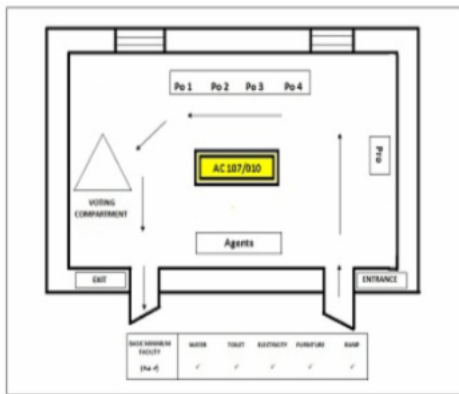

নির্বাচক নিবন্ধন আধিকারিকের স্বাক্ষর

Nazri Naksha

Google Map View

Polling Station Building Front View

Polling Station Front View

Cad View

Key MAP View

1 নাম : ককনা আচার্য স্বামীর নাম: নিলাদ্রী আচার্য বাড়ির নং : 176 বয়স : 31 লিঙ্গ : মহিলা	XZP1974971 ফটো উপলব্ধ	2 নাম : নীলাঞ্জনা আচার্য পিতার নাম: নারায়ন আচার্য বাড়ির নং : n0399 বয়স : 33 লিঙ্গ : মহিলা	XZP1799626 ফটো উপলব্ধ	3 নাম : শীলা আচার্য স্বামীর নাম: সুখেন আচার্য বাড়ির নং : n0043 বয়স : 53 লিঙ্গ : মহিলা	JGL2042026 ফটো উপলব্ধ
4 নাম : নিলাদ্রী আচার্য পিতার নাম: নারায়ন আচার্য বাড়ির নং : n0043 বয়স : 38 লিঙ্গ : পুরুষ	XZP1582519 ফটো উপলব্ধ	5 নাম : হিমাদ্রী আচার্য পিতার নাম: নারায়ন আচার্য বাড়ির নং : n0043 বয়স : 35 লিঙ্গ : পুরুষ	XZP1582527 ফটো উপলব্ধ	6 নাম : খুকু আচার্য স্বামীর নাম: নারায়ন আচার্য বাড়ির নং : n0393 বয়স : 62 লিঙ্গ : মহিলা	XZP1799568 ফটো উপলব্ধ
7 নাম : নারায়ন আচার্য পিতার নাম: সোমেশ আচার্য বাড়ির নং : n0394 বয়স : 63 লিঙ্গ : পুরুষ	XZP1799576 ফটো উপলব্ধ	8 নাম : সুজাতা কুণ্ড স্বামীর নাম: গোবিন্দ কুণ্ড বাড়ির নং : ৩ বয়স : 35 লিঙ্গ : মহিলা	XZP2207652 ফটো উপলব্ধ	9 নাম : বিপ্লব কুন্ড পিতার নাম: কুঞ্জলাল কুন্ড বাড়ির নং : নং.৩ ক্ষিঁম বয়স : 52 লিঙ্গ : পুরুষ	JGL0773283 ফটো উপলব্ধ
10 নাম : গোপাল কুন্ড পিতার নাম: গনেশ কুন্ড বাড়ির নং : n0003 বয়স : 38 লিঙ্গ : পুরুষ	XZP1701606 ফটো উপলব্ধ	11 নাম : মৌ কুন্ড স্বামীর নাম: গোপাল কুন্ড বাড়ির নং : n0003 বয়স : 35 লিঙ্গ : মহিলা	XZP1701614 ফটো উপলব্ধ	12 নাম : সুনীতা দাস (কুন্ড) স্বামীর নাম: বিপ্লব কুন্ড বাড়ির নং : n0056 বয়স : 40 লিঙ্গ : মহিলা	JGL3632494 ফটো উপলব্ধ
13 নাম : দেবাশিষ কুণ্ড পিতার নাম: কার্তিক কুণ্ড বাড়ির নং : 145 বয়স : 41 লিঙ্গ : পুরুষ	JGL3748530 ফটো উপলব্ধ	14 নাম : গোবিন্দ কুন্ড পিতার নাম: গণেশ কুন্ড বাড়ির নং : n0003 বয়স : 42 লিঙ্গ : পুরুষ	JGL3304847 ফটো উপলব্ধ	15 নাম : রবি কুন্ড পিতার নাম: রত্নেশ্বর কুন্ড বাড়ির নং : n0003 বয়স : 56 লিঙ্গ : পুরুষ	JGL0773259 ফটো উপলব্ধ
16 নাম : অনু কুন্ড (মালাকার) স্বামীর নাম: বাপী কুন্ড বাড়ির নং : n0003 বয়স : 41 লিঙ্গ : মহিলা	XZP1174432 ফটো উপলব্ধ	17 নাম : রুশ্মি কুন্ড স্বামীর নাম: দেবশীষ কুন্ড বাড়ির নং : n0080 বয়স : 41 লিঙ্গ : মহিলা	XZP0890939 ফটো উপলব্ধ	18 নাম : বিশ্বনাথ কবি পিতার নাম: লক্ষ্মন কবি বাড়ির নং : n0005 বয়স : 57 লিঙ্গ : পুরুষ	JGL0773192 ফটো উপলব্ধ
19 নাম : সুভাষ কবি পিতার নাম: বিশ্বনাথ কবি বাড়ির নং : n0005 বয়স : 29 লিঙ্গ : পুরুষ	XZP1582535 ফটো উপলব্ধ	20 নাম : কমল পাল পিতার নাম: নিবারণ চন্দ্র পাল বাড়ির নং : 408 বয়স : 56 লিঙ্গ : পুরুষ	XZP1582477 ফটো উপলব্ধ	21 নাম : শর্মিষ্ঠা কবি স্বামীর নাম: বিশ্বনাথ কবি বাড়ির নং : n0005 বয়স : 52 লিঙ্গ : মহিলা	JGL2936391 ফটো উপলব্ধ
22 নাম : শেখর কবি পিতার নাম: লক্ষন কবি বাড়ির নং : n0005 বয়স : 49 লিঙ্গ : পুরুষ	JGL2039014 ফটো উপলব্ধ	23 নাম : স্বপন কুমার সরকার পিতার নাম: হেমন্তকুমার সরকার বাড়ির নং : n0006 বয়স : 63 লিঙ্গ : পুরুষ	JGL0774919 ফটো উপলব্ধ	24 নাম : রতন কুমার সরকার পিতার নাম: লক্ষন কুমার সরকার বাড়ির নং : n0006 বয়স : 56 লিঙ্গ : পুরুষ	JGL0774901 ফটো উপলব্ধ
25 নাম : ইন্দ্রানী সরকার মায়ের নাম: ইন্দু প্রভা সরকার বাড়ির নং : n0006 বয়স : 49 লিঙ্গ : মহিলা	JGL2072460 ফটো উপলব্ধ	26 নাম : মিলি সরকার স্বামীর নাম: স্বপন কুমার সরকার বাড়ির নং : 3 বয়স : 46 লিঙ্গ : মহিলা	CMW3130465 ফটো উপলব্ধ	27 নাম : প্রীতম কর্মকার পিতার নাম: গৌতম কর্মকার বাড়ির নং : এন বয়স : 26 লিঙ্গ : পুরুষ	XZP1912971 ফটো উপলব্ধ
28 নাম : তুষার কান্তি সমদ্দার মায়ের নাম: আভা রানি সমদ্দার বাড়ির নং : 97 বয়স : 65 লিঙ্গ : পুরুষ	XZP2257947 ফটো উপলব্ধ	29 নাম : অক্ষয় কুমার খারওয়ার মায়ের নাম: বিভা খারওয়ার বাড়ির নং : 171/1 বয়স : 23 লিঙ্গ : পুরুষ	XZP2211308 ফটো উপলব্ধ	30 নাম : তপন গাঙ্গুলী পিতার নাম: সন্তোষ গাঙ্গুলী বাড়ির নং : n0040 বয়স : 75 লিঙ্গ : পুরুষ	JGL2040376 ফটো উপলব্ধ