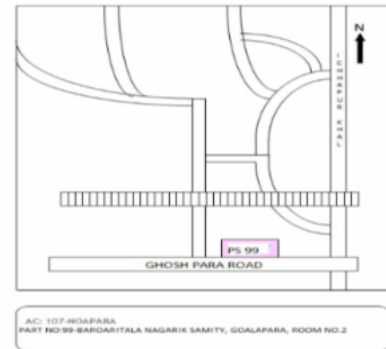

Key MAP View