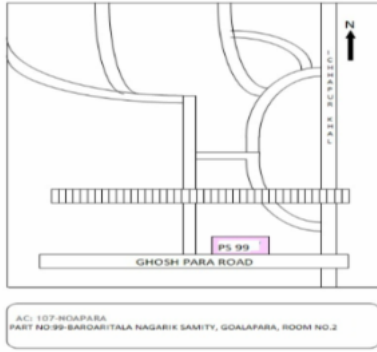

Nazri Naksha