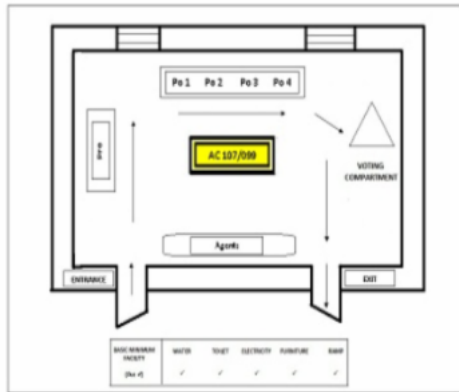

নির্বাচক নিবন্ধন আধিকারিকের স্বাক্ষর

Nazri Naksha

Google Map View

Polling Station Building Front View

Polling Station Front View

Cad View

Key MAP View

1	MQC4781738	নাম : নবনীতা ব্যানার্জী পিতার নাম: নরেন্দ্রনাথ চক্রবর্তী বাড়ির নং : n0366 বয়স : 37 লিঙ্গ : মহিলা	ফটো উপলব্ধ	2	XZP1435916	নাম : সুমন ব্যানার্জী পিতার নাম: কল্যান ব্যানার্জী বাড়ির নং : n0296 বয়স : 34 লিঙ্গ : পুরুষ	ফটো উপলব্ধ	3	XZP1873231	নাম : প্রিয়ান্বিতা বিশ্বাস পিতার নাম: পার্থ বিশ্বাস বাড়ির নং : n0364 বয়স : 26 লিঙ্গ : মহিলা	ফটো উপলব্ধ
4	WB/19/132/033020	নাম : অরুণ কুমার দাস পিতার নাম: বিজয় কুমার দাস বাড়ির নং : n0001 বয়স : 67 লিঙ্গ : পুরুষ	ফটো উপলব্ধ	5	XZP0188086	নাম : কুমকুম দাস স্বামীর নাম: অরুণ কুমার দাস বাড়ির নং : n0001 বয়স : 64 লিঙ্গ : মহিলা	ফটো উপলব্ধ	6	JNR0476739	নাম : অনুর কুমার দাস পিতার নাম: অনিল কুমার দাস বাড়ির নং : n0345 বয়স : 50 লিঙ্গ : পুরুষ	ফটো উপলব্ধ
7	XZP1734771	নাম : তনুশ্রী দাস স্বামীর নাম: অনুর কুমার দাস বাড়ির নং : n0344 বয়স : 48 লিঙ্গ : মহিলা	ফটো উপলব্ধ	8	XZP1194273	নাম : সহেলী দাশ পিতার নাম: অরুণ কুমার দাশ বাড়ির নং : n0001 বয়স : 33 লিঙ্গ : মহিলা	ফটো উপলব্ধ	9	KVW2645505	নাম : সুনীতি মুখার্জী স্বামীর নাম: অভিজিৎ মুখার্জী বাড়ির নং : n0025 বয়স : 60 লিঙ্গ : মহিলা	ফটো উপলব্ধ
10	KVW2168979	নাম : বিক্রমজিৎ রায় পিতার নাম: রতন রায় বাড়ির নং : n0014 বয়স : 44 লিঙ্গ : পুরুষ	ফটো উপলব্ধ	11	WB/33/221/408242	নাম : প্রসূন রায় পিতার নাম: বিপদ তারন রায় বাড়ির নং : n0330 বয়স : 48 লিঙ্গ : পুরুষ	ফটো উপলব্ধ	12	LLH2711968	নাম : কনিকা রায় স্বামীর নাম: প্রসূন রায় বাড়ির নং : n0329 বয়স : 45 লিঙ্গ : মহিলা	ফটো উপলব্ধ
13	XZP1888924	নাম : ইন্দ্রনীল শী পিতার নাম: সুদীপ শী বাড়ির নং : n0362 বয়স : 27 লিঙ্গ : পুরুষ	ফটো উপলব্ধ	14	KVW2473205	নাম : মৌমিতা শীল স্বামীর নাম: অমিতাভ শীল বাড়ির নং : n0308 বয়স : 50 লিঙ্গ : মহিলা	ফটো উপলব্ধ	15	XZP1925528	নাম : অরিত্র মুখার্জী পিতার নাম: অভিজিৎ মুখার্জী বাড়ির নং : বয়স : 25 লিঙ্গ : পুরুষ	ফটো উপলব্ধ
16	XZP2051647	নাম : চৈতালি কর স্বামীর নাম: পল্টু কর বাড়ির নং : বয়স : 29 লিঙ্গ : মহিলা	ফটো উপলব্ধ	17	XZP0943258	নাম : শঙ্কু সোরেন পিতার নাম: সংঘাই সোরেন বাড়ির নং : বয়স : 51 লিঙ্গ : পুরুষ	ফটো উপলব্ধ	18	KVW2483832	নাম : ছন্দা পাল স্বামীর নাম: সুনীল বরণ পাল বাড়ির নং : 7 বয়স : 51 লিঙ্গ : মহিলা	ফটো উপলব্ধ
19	KVW2170652	নাম : সৌমিত পাল পিতার নাম: নেপাল চন্দ্র পাল বাড়ির নং : 11 বয়স : 42 লিঙ্গ : পুরুষ	ফটো উপলব্ধ	20	XZP1815554	নাম : অঙ্কিতা পাল স্বামীর নাম: সৌমিত পাল বাড়ির নং : 11 বয়স : 33 লিঙ্গ : মহিলা	ফটো উপলব্ধ	21	XZP2260990	নাম : সুতপা পাল পিতার নাম: পান্না লাল পাল বাড়ির নং : 24 বয়স : 22 লিঙ্গ : মহিলা	ফটো উপলব্ধ
22	XZP2174415	নাম : কাজল সাউ পিতার নাম: অমরনাথ সাউ বাড়ির নং : 026 বয়স : 29 লিঙ্গ : মহিলা	ফটো উপলব্ধ	23	XZP2171007	নাম : প্রিন্স সাউ পিতার নাম: অমর নাথ সাউ বাড়ির নং : 026 বয়স : 24 লিঙ্গ : পুরুষ	ফটো উপলব্ধ	24	XZP1815513	নাম : অমৃতা পাল স্বামীর নাম: সৈকত পাল বাড়ির নং : 56 বয়স : 42 লিঙ্গ : মহিলা	ফটো উপলব্ধ
25	XZP1072222	নাম : সুনেত্রী শীল পিতার নাম: সলিল কুমার শীল বাড়ির নং : 60/264 বয়স : 33 লিঙ্গ : মহিলা	ফটো উপলব্ধ	26	XZP2173318	নাম : তুষার ভাওয়াল পিতার নাম: তপন চন্দ্র ভাওয়াল বাড়ির নং : 89 বয়স : 23 লিঙ্গ : পুরুষ	ফটো উপলব্ধ	27	XZP2157600	নাম : রিঙ্কি বর্মা পিতার নাম: বীর বাহাদুর বর্মা বাড়ির নং : 119 বয়স : 23 লিঙ্গ : মহিলা	ফটো উপলব্ধ
Q 28	HZX5038377	নাম : রবি শঙ্কর কুমার পিতার নাম: নওয়াল কিশোর প্রসাদ বাড়ির নং : 147 বয়স : 39 লিঙ্গ : পুরুষ	ফটো উপলব্ধ	29	XZP1966837	নাম : রক্তিম রক্ষিত পিতার নাম: রথীন রক্ষিত বাড়ির নং : 0196 বয়স : 26 লিঙ্গ : পুরুষ	ফটো উপলব্ধ	30	XZP2318640	নাম : শিবানী বন্দ্যোপাধ্যায় স্বামীর নাম: মানিক ব্যানার্জী বাড়ির নং : 211 বয়স : 68 লিঙ্গ : মহিলা	ফটো উপলব্ধ