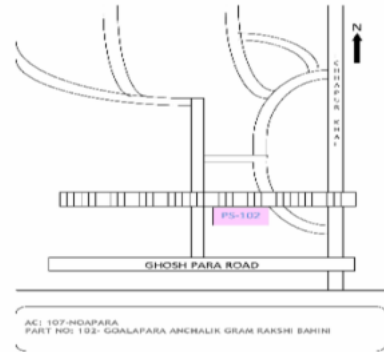

Key MAP View