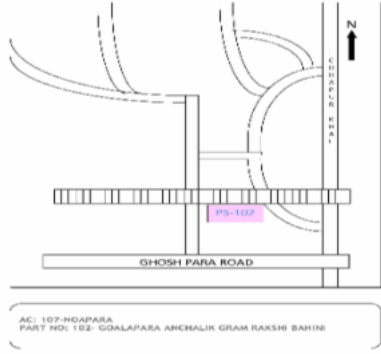

Nazri Naksha