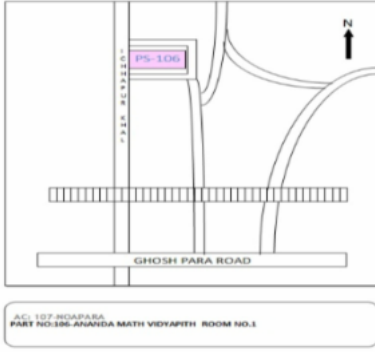

Nazri Naksha