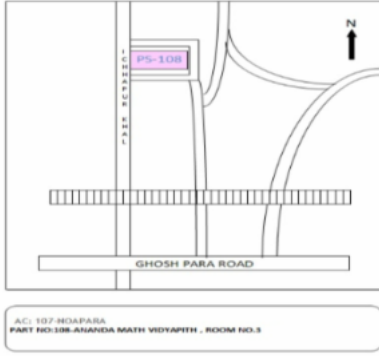

Nazri Naksha