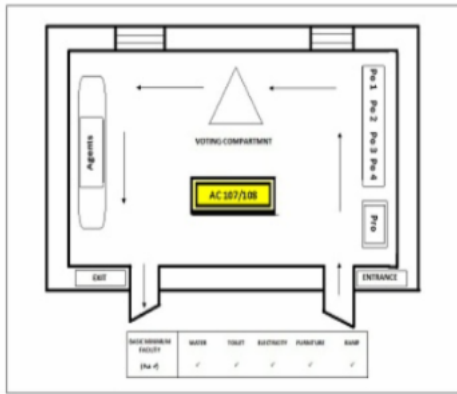

নির্বাচক নিবন্ধন আধিকারিকের স্বাক্ষর

Nazri Naksha

Google Map View

Polling Station Building Front View

Polling Station Front View

Cad View

Key MAP View

1	XZP1816990	ফটো উপলব্ধ	2	XZP1817030	ফটো উপলব্ধ	3	XZP0849414	ফটো উপলব্ধ
নাম : রুমা ভট্টাচার্য্য পিতার নাম: বিপুল ভট্টাচার্য্য বাড়ির নং : n0328 বয়স : 31 লিঙ্গ : মহিলা			নাম : রিয়া চক্রবর্তী স্বামীর নাম: জয়দীপ চক্রবর্তী বাড়ির নং : n0332 বয়স : 36 লিঙ্গ : মহিলা			নাম : তুলিকা চ্যাটার্জী স্বামীর নাম: মলয় চ্যাটার্জী বাড়ির নং : n0120 বয়স : 37 লিঙ্গ : মহিলা		
4	XZP1304062	ফটো উপলব্ধ	5	WB/19/132/117313	ফটো উপলব্ধ	6	WB/19/132/117372	ফটো উপলব্ধ
নাম : সংযুক্তা চৌধুরী স্বামীর নাম: মৃত্যুঞ্জয় চৌধুরী বাড়ির নং : n0017 বয়স : 42 লিঙ্গ : মহিলা			নাম : স্মৃতিকনা দাস স্বামীর নাম: অংশু বরণ দাস বাড়ির নং : n0278 বয়স : 72 লিঙ্গ : মহিলা			নাম : ইতি রানী দাস পিতার নাম: রাখাল চন্দ্র দাস বাড়ির নং : n0279 বয়স : 70 লিঙ্গ : মহিলা		
7	WB/19/132/081517	ফটো উপলব্ধ	8	XZP1817014	ফটো উপলব্ধ	9	XZP1304054	ফটো উপলব্ধ
নাম : বেবী দেশমুখ স্বামীর নাম: মোহন দেশমুখ বাড়ির নং : n0168 বয়স : 64 লিঙ্গ : মহিলা			নাম : সুভাষ চন্দ্র ঢালী পিতার নাম: শম্ভুনাথ ঢালী বাড়ির নং : n0330 বয়স : 57 লিঙ্গ : পুরুষ			নাম : যমুনা দত্ত স্বামীর নাম: শশঙ্ক দত্ত বাড়ির নং : n0158 বয়স : 57 লিঙ্গ : মহিলা		
10	XZP1304021	ফটো উপলব্ধ	11	XZP1304039	ফটো উপলব্ধ	12	XZP1817022	ফটো উপলব্ধ
নাম : স্নেহাশিষ দত্ত পিতার নাম: শশঙ্ক দত্ত বাড়ির নং : n0158 বয়স : 31 লিঙ্গ : পুরুষ			নাম : সুদীপ ঘোষ পিতার নাম: সুকুমার ঘোষ বাড়ির নং : n0094 বয়স : 65 লিঙ্গ : পুরুষ			নাম : মধুমিতা গোস্বামী স্বামীর নাম: পার্থ গোস্বামী বাড়ির নং : n0331 বয়স : 47 লিঙ্গ : মহিলা		
13	XZP1737543	ফটো উপলব্ধ	14	XZP1817048	ফটো উপলব্ধ	15	XZP0949214	ফটো উপলব্ধ
নাম : মালা গুপ্তা স্বামীর নাম: উত্তম গুপ্তা বাড়ির নং : n0314 বয়স : 48 লিঙ্গ : মহিলা			নাম : মিতা কর্মকার স্বামীর নাম: তাপস কর্মকার বাড়ির নং : n0333 বয়স : 56 লিঙ্গ : মহিলা			নাম : দিলীপ কুমার মিত্র পিতার নাম: শিবনাথ মিত্র বাড়ির নং : n0233 বয়স : 59 লিঙ্গ : পুরুষ		
16	XZP1144963	ফটো উপলব্ধ	17	WB/19/132/153129	ফটো উপলব্ধ	18	KVW1080480	ফটো উপলব্ধ
নাম : শিব প্রসাদ রায় পিতার নাম: শরৎ প্রসাদ রায় বাড়ির নং : n0257 বয়স : 66 লিঙ্গ : পুরুষ			নাম : স্বপ্না রায় স্বামীর নাম: শিব প্রসাদ রায় বাড়ির নং : n0258 বয়স : 57 লিঙ্গ : মহিলা			নাম : সন্ধ্যারাণী সরকার স্বামীর নাম: বলরাম সরকার বাড়ির নং : n0039 বয়স : 77 লিঙ্গ : মহিলা		
19	XZP1817006	ফটো উপলব্ধ	20	KVW1404839	ফটো উপলব্ধ	21	XZP2303808	ফটো উপলব্ধ
নাম : শ্রেয়সী সেনগুপ্তা পিতার নাম: রঞ্জন সেনগুপ্ত বাড়ির নং : 102/এ বয়স : 27 লিঙ্গ : মহিলা			নাম : আশীষ বাগচী পিতার নাম: নির্মল কুমার বাগচী বাড়ির নং : বয়স : 63 লিঙ্গ : পুরুষ			নাম : অঙ্কিতা বাগচী পিতার নাম: আশীষ বাগচী বাড়ির নং : 117 বয়স : 21 লিঙ্গ : মহিলা		
22	KVW1404847	ফটো উপলব্ধ	23	XZP2062628	ফটো উপলব্ধ	24	JGL3509361	ফটো উপলব্ধ
নাম : সুমিতা বাগচী স্বামীর নাম: আশীষ বাগচী বাড়ির নং : বয়স : 54 লিঙ্গ : মহিলা			নাম : প্রশান্ত ভট্টাচার্জী মায়ের নাম: অন্নপূর্ণা ভট্টাচার্জী বাড়ির নং : বয়স : 26 লিঙ্গ : পুরুষ			নাম : সুমিতা দে মায়ের নাম: সন্ধ্যা দে বাড়ির নং : বয়স : 41 লিঙ্গ : মহিলা		
25	XZP1737535	ফটো উপলব্ধ	26	KVW2648749	ফটো উপলব্ধ	27	KVW2578730	ফটো উপলব্ধ
নাম : অনিমা দাস স্বামীর নাম: মিনাল দাস বাড়ির নং : 1 বয়স : 54 লিঙ্গ : মহিলা			নাম : মধুবর্তী দাস চৌধুরী পিতার নাম: গৌতম দাস চৌধুরী বাড়ির নং : 2C বয়স : 37 লিঙ্গ : মহিলা			নাম : হেনা দাস চৌধুরী স্বামীর নাম: গৌতম দাস চৌধুরী বাড়ির নং : 3 বয়স : 62 লিঙ্গ : মহিলা		
28	XZP0949446	ফটো উপলব্ধ	29	XZP1917772	ফটো উপলব্ধ	30	XZP0849208	ফটো উপলব্ধ
নাম : পূর্ণিমা সরকার স্বামীর নাম: অপর্ণ কুমার সরকার বাড়ির নং : 3/A বয়স : 54 লিঙ্গ : মহিলা			নাম : অর্পিতা সরকার পিতার নাম: অপর্ণ কুমার সরকার বাড়ির নং : তৃতীয় তল বয়স : 27 লিঙ্গ : মহিলা			নাম : রাজেশ কুমার শর্মা পিতার নাম: লাতিয়ে রামসাগর নউ বাড়ির নং : 3/সী বয়স : 53 লিঙ্গ : পুরুষ		