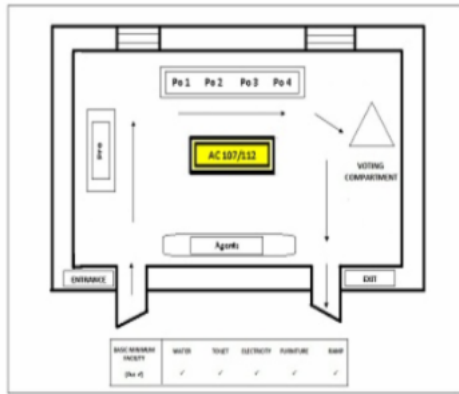

নির্বাচক নিবন্ধন আধিকারিকের স্বাক্ষর

Nazri Naksha

Google Map View

Polling Station Building Front View

Polling Station Front View

Cad View

Key MAP View

বিধানসভা নির্বাচনক্ষেত্রের নং, নাম : 107-নোয়াপাড়া
ভাগ নং, নাম : 1-দক্ষিণ মাঠপাড়া (আংশিক)