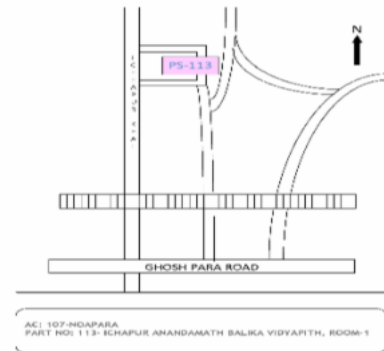

নির্বাচক নিবন্ধন আধিকারিকের স্বাক্ষর

Nazri Naksha

Google Map View

Polling Station Building Front View

Polling Station Front View

Cad View

Key MAP View

1 নাম : মঞ্জুলা আচার্য্য স্বামীর নাম: লাল্টু আচার্য্য বাড়ির নং : n0423 বয়স : 34 লিঙ্গ : মহিলা	XZP1817675	ফটো উপলব্ধ	2 নাম : মিনতী ভট্টাচার্য্য স্বামীর নাম: হৃদয় রঞ্জন ভট্টাচার্য্য বাড়ির নং : n0428 বয়স : 59 লিঙ্গ : মহিলা	WB/19/132/093347	ফটো উপলব্ধ	3 নাম : তরুন ভট্টাচার্য্য পিতার নাম: শিশির ভট্টাচার্য্য বাড়ির নং : n0417 বয়স : 51 লিঙ্গ : পুরুষ	XZP1817618	ফটো উপলব্ধ
4 নাম : সৌম্যদীপ ভট্টাচার্য্য পিতার নাম: প্রদীপ ভট্টাচার্য্য বাড়ির নং : n0450 বয়স : 26 লিঙ্গ : পুরুষ	XZP1908847	ফটো উপলব্ধ	5 নাম : রোহিত কুমার বিশ্বাস পিতার নাম: তরুন কুমার বিশ্বাস বাড়ির নং : n0446 বয়স : 26 লিঙ্গ : পুরুষ	XZP1899426	ফটো উপলব্ধ	6 নাম : অনিবার্ন চক্রবর্তী পিতার নাম: অমিতাভ চক্রবর্তী বাড়ির নং : n0073 বয়স : 34 লিঙ্গ : পুরুষ	XZP1304898	ফটো উপলব্ধ
7 নাম : কুশল চক্রবর্তী পিতার নাম: বিমল চক্রবর্তী বাড়ির নং : 375/বি বয়স : 32 লিঙ্গ : পুরুষ	XZP1304880	ফটো উপলব্ধ	8 নাম : বিপ্লব চক্রবর্তী পিতার নাম: বিবেক চক্রবর্তী বাড়ির নং : n0419 বয়স : 27 লিঙ্গ : পুরুষ	XZP1817634	ফটো উপলব্ধ	9 নাম : দিলীপ কুমার চৌধুরী পিতার নাম: সুকারী চৌধুরী বাড়ির নং : n0262 বয়স : 44 লিঙ্গ : পুরুষ	KVW2649846	ফটো উপলব্ধ
10 নাম : পার্বতী চৌধুরী স্বামীর নাম: সুখারী চৌধুরী বাড়ির নং : n0262 বয়স : 55 লিঙ্গ : মহিলা	XZP1441385	ফটো উপলব্ধ	11 নাম : প্রসেনজিৎ দাস পিতার নাম: অনিল চন্দ্র দাস বাড়ির নং : n0202 বয়স : 62 লিঙ্গ : পুরুষ	KVW2197549	ফটো উপলব্ধ	12 নাম : সুরজিৎ দাস পিতার নাম: শিবু দাস বাড়ির নং : n0108 বয়স : 33 লিঙ্গ : পুরুষ	XZP1304864	ফটো উপলব্ধ
13 নাম : অবিনাশ দাস পিতার নাম: অসীম দাস বাড়ির নং : n0342 বয়স : 33 লিঙ্গ : পুরুষ	XZP1196427	ফটো উপলব্ধ	14 নাম : গৌতম দাস পিতার নাম: মানিক দাস বাড়ির নং : n0421 বয়স : 28 লিঙ্গ : পুরুষ	XZP1817659	ফটো উপলব্ধ	15 নাম : স্বরূপ দাস পিতার নাম: শঙ্কর দাস বাড়ির নং : n0420 বয়স : 27 লিঙ্গ : পুরুষ	XZP1817642	ফটো উপলব্ধ
16 নাম : অনিন্দিতা দাস পিতার নাম: গোপাল চন্দ্র দাস বাড়ির নং : n0454 বয়স : 27 লিঙ্গ : মহিলা	XZP1878669	ফটো উপলব্ধ	17 নাম : রিমা দাস পিতার নাম: সমিত দাস বাড়ির নং : n0425 বয়স : 27 লিঙ্গ : মহিলা	XZP1817691	ফটো উপলব্ধ	18 নাম : শুভদীপ দাস পিতার নাম: তাপস কুমার দাস বাড়ির নং : n0451 বয়স : 26 লিঙ্গ : পুরুষ	XZP1877281	ফটো উপলব্ধ
19 নাম : সুরজিৎ দাস পিতার নাম: পঞ্চানন দাস বাড়ির নং : n0449 বয়স : 26 লিঙ্গ : পুরুষ	XZP1871318	ফটো উপলব্ধ	20 নাম : দুর্গা রানি দে স্বামীর নাম: সুব্রত দে বাড়ির নং : n0212 বয়স : 72 লিঙ্গ : মহিলা	KVW2198828	ফটো উপলব্ধ	21 নাম : গুন্ডা হোড স্বামীর নাম: রাজিব হোড বাড়ির নং : n0356 বয়স : 36 লিঙ্গ : মহিলা	XZP1233790	ফটো উপলব্ধ
22 নাম : মমতা কর সরকার স্বামীর নাম: শিষাঙ্গী সরকার বাড়ির নং : n0453 বয়স : 37 লিঙ্গ : মহিলা	CRL3350535	ফটো উপলব্ধ	23 নাম : সুদেষ্কা কুশারী পিতার নাম: গৌর চন্দ্র কুশারী বাড়ির নং : n0056 বয়স : 31 লিঙ্গ : মহিলা	XZP1304922	ফটো উপলব্ধ	24 নাম : চন্দনা মল্লিক স্বামীর নাম: বসন্ত মল্লিক বাড়ির নং : n0067 বয়স : 47 লিঙ্গ : মহিলা	XZP0849638	ফটো উপলব্ধ
25 নাম : মধুসূতা মজুমদার স্বামীর নাম: স্বর্নেন্দু মজুমদার বাড়ির নং : n0424 বয়স : 38 লিঙ্গ : মহিলা	XZP1817683	ফটো উপলব্ধ	26 নাম : স্বপ্ন রয় স্বামীর নাম: গৌতম রায় বাড়ির নং : n0120 বয়স : 50 লিঙ্গ : মহিলা	XZP2004927	ফটো উপলব্ধ	27 নাম : সায়ন্তিকা রায় পিতার নাম: সুনির্মল রায় বাড়ির নং : n0452 বয়স : 26 লিঙ্গ : মহিলা	XZP1895804	ফটো উপলব্ধ
28 নাম : সৌরভ সাহা পিতার নাম: রতন কুমার সাহা বাড়ির নং : n0120 বয়স : 32 লিঙ্গ : পুরুষ	XZP1304955	ফটো উপলব্ধ	29 নাম : রুপা সরকার (বিশ্বাস) স্বামীর নাম: রজৎ বিশ্বাস বাড়ির নং : n0228 বয়স : 42 লিঙ্গ : মহিলা	KVW2649457	ফটো উপলব্ধ	Q 30 নাম : রীতা কুমারী সাউ স্বামীর নাম: কমলেশ্বর সাউ বাড়ির নং : বয়স : 57 লিঙ্গ : মহিলা	XZP1078120	ফটো উপলব্ধ