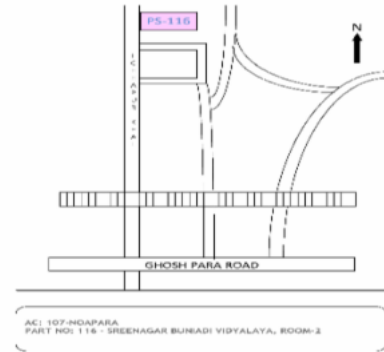

নির্বাচক নিবন্ধন আধিকারিকের স্বাক্ষর

Nazri Naksha

Google Map View

Polling Station Building Front View

Polling Station Front View

Cad View

Key MAP View

1	XZP1305853	নাম : কনিকা আচার্য স্বামীর নাম: বাবলু আচার্য বাড়ির নং : n0149 বয়স : 47 লিঙ্গ : মহিলা	ফটো উপলব্ধ	2	WB/19/132/138077	নাম : উমাশঙ্কর আচার্য পিতার নাম: নারায়ন চন্দ্র আচার্য বাড়ির নং : n0040 বয়স : 52 লিঙ্গ : পুরুষ	ফটো উপলব্ধ	3	KVW1202282	নাম : দোলা আচার্য স্বামীর নাম: মানিক আচার্য বাড়ির নং : n0165 বয়স : 50 লিঙ্গ : মহিলা	ফটো উপলব্ধ
4	XZP1305846	নাম : বীনা ভট্টাচার্য স্বামীর নাম: অভিজিৎ ভট্টাচার্য বাড়ির নং : n0065 বয়স : 41 লিঙ্গ : মহিলা	ফটো উপলব্ধ	5	XZP0248658	নাম : পৌতম ভট্টাচার্য পিতার নাম: যতীন্দ্র ভট্টাচার্য বাড়ির নং : n0085 বয়স : 55 লিঙ্গ : পুরুষ	ফটো উপলব্ধ	6	XZP1305879	নাম : জ্যোৎস্না ভাওয়াল স্বামীর নাম: সন্দীপ ভাওয়াল বাড়ির নং : n0152 বয়স : 43 লিঙ্গ : মহিলা	ফটো উপলব্ধ
7	XZP0952796	নাম : বাবুল চক্রবর্তী পিতার নাম: শান্তি রঞ্জন চক্রবর্তী বাড়ির নং : n0071 বয়স : 54 লিঙ্গ : পুরুষ	ফটো উপলব্ধ	8	XZP0246470	নাম : রুপা চক্রবর্তী স্বামীর নাম: জয় চক্রবর্তী বাড়ির নং : n0133 বয়স : 43 লিঙ্গ : মহিলা	ফটো উপলব্ধ	9	XZP2008126	নাম : ভরত চন্দ্র দাস মায়ের নাম: সুকুমারি দাস বাড়ির নং : n0078 বয়স : 75 লিঙ্গ : পুরুষ	ফটো উপলব্ধ
10	WB/19/132/138115	নাম : জ্যোৎস্না দাস স্বামীর নাম: বাসু দেব দাস বাড়ির নং : n0023 বয়স : 71 লিঙ্গ : মহিলা	ফটো উপলব্ধ	11	XZP0952739	নাম : তপন দাস পিতার নাম: প্রফুল্ল দাস বাড়ির নং : n0162 বয়স : 60 লিঙ্গ : পুরুষ	ফটো উপলব্ধ	12	WB/19/132/138391	নাম : বিশুজিৎ দাস পিতার নাম: লক্ষ্মীকান্ত দাস বাড়ির নং : n0055 বয়স : 55 লিঙ্গ : পুরুষ	ফটো উপলব্ধ
13	KVW2588333	নাম : চঞ্চল দাস পিতার নাম: ভরত দাস বাড়ির নং : n0078 বয়স : 44 লিঙ্গ : পুরুষ	ফটো উপলব্ধ	14	KVW2179232	নাম : শিখা রানী দাস স্বামীর নাম: চঞ্চল দাস বাড়ির নং : n0186 বয়স : 43 লিঙ্গ : মহিলা	ফটো উপলব্ধ	15	KVW2201341	নাম : সঞ্জীব দাস পিতার নাম: স্বপন দাস বাড়ির নং : n0130 বয়স : 39 লিঙ্গ : পুরুষ	ফটো উপলব্ধ
16	XZP0247965	নাম : কৃষ্ণেন্দু দাস পিতার নাম: গোবিন্দ দাস বাড়ির নং : n0139 বয়স : 37 লিঙ্গ : পুরুষ	ফটো উপলব্ধ	17	XZP1196781	নাম : সুধমা দাস স্বামীর নাম: রানা দাস বাড়ির নং : n0169 বয়স : 37 লিঙ্গ : মহিলা	ফটো উপলব্ধ	18	XZP1537281	নাম : সুমিত্রা দাস পিতার নাম: সুনীল দাস বাড়ির নং : n0161 বয়স : 35 লিঙ্গ : পুরুষ	ফটো উপলব্ধ
19	XZP0952820	নাম : অভিশেখ দাস পিতার নাম: গোপাল দাস বাড়ির নং : n0062 বয়স : 35 লিঙ্গ : পুরুষ	ফটো উপলব্ধ	20	XZP1305770	নাম : প্রীতম কুমার দাস পিতার নাম: শঙ্কর কুমার দাস বাড়ির নং : n0023 বয়স : 31 লিঙ্গ : পুরুষ	ফটো উপলব্ধ	Q 21	XZP1818061	নাম : সৌরভ দাস পিতার নাম: শঙ্কর দাস বাড়ির নং : বয়স : 27 লিঙ্গ : পুরুষ	ফটো উপলব্ধ
22	KVW2200715	নাম : দীপিকা দে স্বামীর নাম: স্বপন কুমার দে বাড়ির নং : n0121 বয়স : 57 লিঙ্গ : মহিলা	ফটো উপলব্ধ	23	KVW2587509	নাম : শ্রীতমা দে স্বামীর নাম: সুজন কুমার দে বাড়ির নং : n0171 বয়স : 36 লিঙ্গ : মহিলা	ফটো উপলব্ধ	Q 24	XZP0938126	নাম : দীপ্তি দে ঘোষ স্বামীর নাম: সুজয় ঘোষ বাড়ির নং : বয়স : 37 লিঙ্গ : মহিলা	ফটো উপলব্ধ
25	XZP0952762	নাম : লক্ষ্মী দে সরকার স্বামীর নাম: প্রবীর কুমার দে সরকার বাড়ির নং : n0157 বয়স : 56 লিঙ্গ : মহিলা	ফটো উপলব্ধ	26	XZP0849877	নাম : পম্পা দত্ত স্বামীর নাম: দিলীপ দত্ত বাড়ির নং : n0141 বয়স : 48 লিঙ্গ : মহিলা	ফটো উপলব্ধ	27	CDK2211100	নাম : মিতা দত্ত মায়ের নাম: অঞ্জলী ঘোষ বাড়ির নং : n0185 বয়স : 43 লিঙ্গ : মহিলা	ফটো উপলব্ধ
28	KVW2200681	নাম : সমীর ঘোষ পিতার নাম: শঙ্কর চন্দ্র ঘোষ ঘোষ বাড়ির নং : n0120 বয়স : 41 লিঙ্গ : পুরুষ	ফটো উপলব্ধ	29	XZP1233873	নাম : শঙ্কর গোস্বামী পিতার নাম: ননী গোপাল গোস্বামী বাড়ির নং : n0141 বয়স : 42 লিঙ্গ : পুরুষ	ফটো উপলব্ধ	30	XZP1305796	নাম : শুভঙ্কর কর পিতার নাম: শঙ্কর কর বাড়ির নং : n0031 বয়স : 31 লিঙ্গ : পুরুষ	ফটো উপলব্ধ