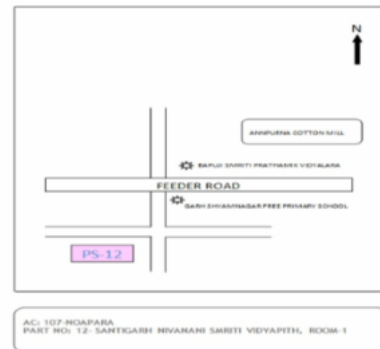

Key MAP View