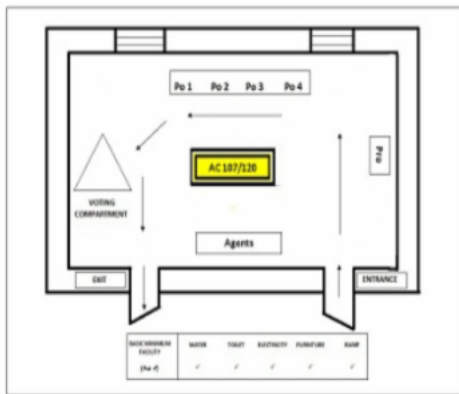

নির্বাচক নিবন্ধন আধিকারিকের স্বাক্ষর

Nazri Naksha

Google Map View

Polling Station Building Front View

Polling Station Front View

Cad View

Key MAP View

বিধানসভা নির্বাচনক্ষেত্রের নং, নাম : 107-নোয়াপাড়া
ভাগ নং, নাম : 1-অরবিন্দ পল্লী (আংশিক)