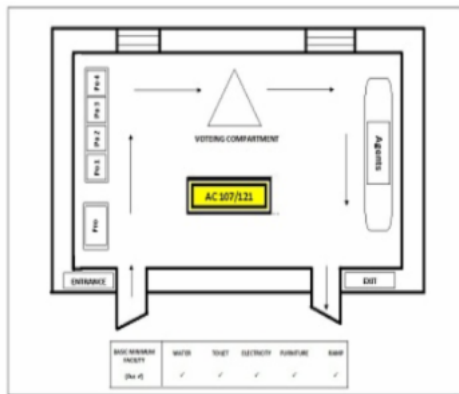

নির্বাচক নিবন্ধন আধিকারিকের স্বাক্ষর

Nazri Naksha

Google Map View

Polling Station Building Front View

Polling Station Front View

Cad View

Key MAP View

বিধানসভা নির্বাচনক্ষেত্রের নং, নাম : 107-নোয়াপাড়া
ভাগ নং, নাম : 1-অরবিন্দ পল্লী (আংশিক)