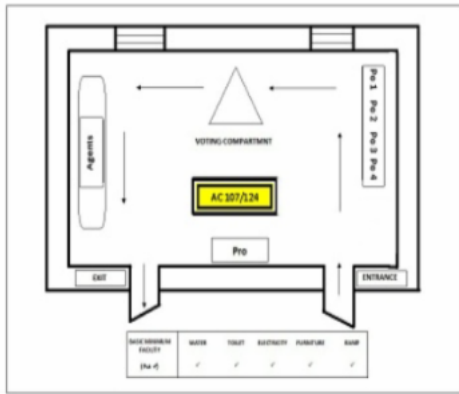

নির্বাচক নিবন্ধন আধিকারিকের স্বাক্ষর

Nazri Naksha

Google Map View

Polling Station Building Front View

Polling Station Front View

Cad View

Key MAP View

বিধানসভা নির্বাচনক্ষেত্রের নং, নাম : 107-নোয়াপাড়া
ভাগ নং, নাম : 1-ঘোষপাড়া রোড (আংশিক)