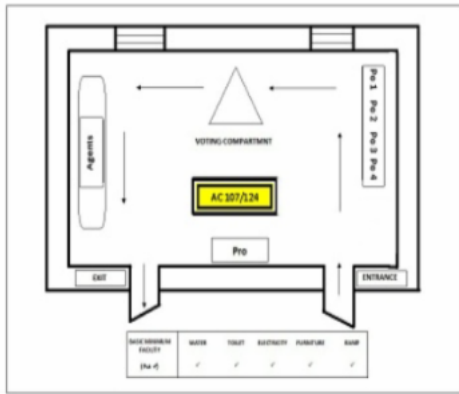

নির্বাচক নিবন্ধন আধিকারিকের স্বাক্ষর

Nazri Naksha

Google Map View

Polling Station Building Front View

Polling Station Front View

Cad View

Key MAP View

1 নাম : রেহেনা খাতুন স্বামীর নাম: সেখ ইব্রাহীম বাড়ির নং : 163 বয়স : 58 লিঙ্গ : মহিলা ফটো উপলব্ধ	WB/19/132/186461	2 নাম : সাহানারা খাতুন পিতার নাম: সেখ ইসরাফিল বাড়ির নং : 163 বয়স : 34 লিঙ্গ : মহিলা ফটো উপলব্ধ	XZP1082387	3 নাম : সোনালী বেগম স্বামীর নাম: সেখ ইউসুফ বাড়ির নং : n0136 বয়স : 46 লিঙ্গ : মহিলা ফটো উপলব্ধ	XZP1309723
4 নাম : মহঃ ইদ্রিশ পিতার নাম: মহঃ মুসা বাড়ির নং : n0137 বয়স : 74 লিঙ্গ : পুরুষ ফটো উপলব্ধ	WB/19/132/186558	5 নাম : মঞ্জু মনোয়ারা স্বামীর নাম: মহঃ ফিরোজ বাড়ির নং : n0137 বয়স : 52 লিঙ্গ : মহিলা ফটো উপলব্ধ	KVW1093236	6 নাম : রাবেয়া খাতুন স্বামীর নাম: মহঃ ইদ্রিশ বাড়ির নং : n0137 বয়স : 64 লিঙ্গ : মহিলা ফটো উপলব্ধ	WB/19/132/186548
7 নাম : মহঃনজরুল ইসলাম পিতার নাম: মহঃ আব্দুল হামিদ বাড়ির নং : 354 বয়স : 64 লিঙ্গ : পুরুষ ফটো উপলব্ধ	WB/19/132/186203	8 নাম : মহঃ আসিফ ইকবাল পিতার নাম: মহঃ নজরুল ইসলাম বাড়ির নং : 354 বয়স : 30 লিঙ্গ : পুরুষ ফটো উপলব্ধ	XZP1446343	9 নাম : এসনোয়ারা খাতুন পিতার নাম: মোঃআবদুল হামিদ বাড়ির নং : n0106 বয়স : 47 লিঙ্গ : মহিলা ফটো উপলব্ধ	KVW1189448
10 নাম : আবুল ওয়াসিম পিতার নাম: আবুল কাশেম মহঃ বাড়ির নং : 360 বয়স : 70 লিঙ্গ : পুরুষ ফটো উপলব্ধ	WB/19/132/186006	11 নাম : খাতুন রোসেনারা স্বামীর নাম: আবুলওয়াসিম বাড়ির নং : 360 বয়স : 62 লিঙ্গ : মহিলা ফটো উপলব্ধ	WB/19/132/186508	12 নাম : রুবিনা রহমান পিতার নাম: শেখ লুতফার রহমান বাড়ির নং : 121 বয়স : 34 লিঙ্গ : মহিলা ফটো উপলব্ধ	XZP1082437
13 নাম : শেখ আরিফ রহমান পিতার নাম: ওয়াহিদার রহমান বাড়ির নং : n0130 বয়স : 33 লিঙ্গ : পুরুষ ফটো উপলব্ধ	XZP1198597	14 নাম : মহঃ নুরুল ইসলাম সেখ পিতার নাম: নুরমহমদ সেখ বাড়ির নং : 164 বয়স : 52 লিঙ্গ : পুরুষ ফটো উপলব্ধ	KVW0274886	15 নাম : সেখ সাহিদ পিতার নাম: মোহম্মদ নুরুল ইসলাম সেখ বাড়ির নং : 164 বয়স : 20 লিঙ্গ : পুরুষ ফটো উপলব্ধ	XZP2321750
16 নাম : শেখ মনতাজ পিতার নাম: শেখ মন বাড়ির নং : 144 বয়স : 54 লিঙ্গ : পুরুষ ফটো উপলব্ধ	XZP1446566	17 নাম : তাহিরা বিবি স্বামীর নাম: শেখ মহম্মদমুন্না বাড়ির নং : n0142 বয়স : 55 লিঙ্গ : মহিলা ফটো উপলব্ধ	WB/19/132/186545	18 নাম : শেখ ফায়াজ পিতার নাম: শেখ মাহাপউদ্দীন বাড়ির নং : n0142 বয়স : 52 লিঙ্গ : পুরুষ ফটো উপলব্ধ	WB/19/132/186412
19 নাম : মহঃ ইজরাইল পিতার নাম: মহঃ ওয়াজিদ হোসেন বাড়ির নং : n0142 বয়স : 51 লিঙ্গ : পুরুষ ফটো উপলব্ধ	XZP1446491	20 নাম : ফরিদা বিবি পিতার নাম: মহাতাপ উদ্দীন শেখ বাড়ির নং : 144 বয়স : 47 লিঙ্গ : মহিলা ফটো উপলব্ধ	XZP0958942	21 নাম : ফারিমা খাতুন পিতার নাম: মহাতাবুদ্দিন সেক বাড়ির নং : n0142 বয়স : 43 লিঙ্গ : মহিলা ফটো উপলব্ধ	KVW2249084
22 নাম : সেখ ইব্বাক পিতার নাম: সেখ ইজরাইল বাড়ির নং : n0142 বয়স : 34 লিঙ্গ : পুরুষ ফটো উপলব্ধ	XZP1309749	23 নাম : সাহেব আলী শেখ পিতার নাম: মুমতাজ শেখ বাড়ির নং : 144 বয়স : 32 লিঙ্গ : পুরুষ ফটো উপলব্ধ	XZP1309848	24 নাম : ইবরান শেখ পিতার নাম: মুমতাজ শেখ বাড়ির নং : 144 বয়স : 32 লিঙ্গ : পুরুষ ফটো উপলব্ধ	XZP1309855
25 নাম : মহম্মদ ইমরান পিতার নাম: মহম্মদ ইজরাইল বাড়ির নং : n0142 বয়স : 31 লিঙ্গ : পুরুষ ফটো উপলব্ধ	XZP1446335	26 নাম : সেখসাহাজাদা পিতার নাম: ইসমাইল সেখ বাড়ির নং : 108 বয়স : 43 লিঙ্গ : পুরুষ ফটো উপলব্ধ	KVW2249647	27 নাম : রসিদা বেগম স্বামীর নাম: সেখ ইসমাইল বাড়ির নং : n0161 বয়স : 63 লিঙ্গ : মহিলা ফটো উপলব্ধ	XZP1309822
28 নাম : সেখ আনোয়ার পিতার নাম: সেখ ইব্রাহিম বাড়ির নং : n0187 বয়স : 44 লিঙ্গ : পুরুষ ফটো উপলব্ধ	XZP0282996	29 নাম : সেখ রিয়াজুদ্দিন পিতার নাম: মহঃ ইদ্রিশ বাড়ির নং : n0201 বয়স : 37 লিঙ্গ : পুরুষ ফটো উপলব্ধ	KVW2656791	30 নাম : শেখ আবদুল গনি পিতার নাম: শেখ জবরোতি বাড়ির নং : n0138 বয়স : 86 লিঙ্গ : পুরুষ ফটো উপলব্ধ	WB/19/132/186433