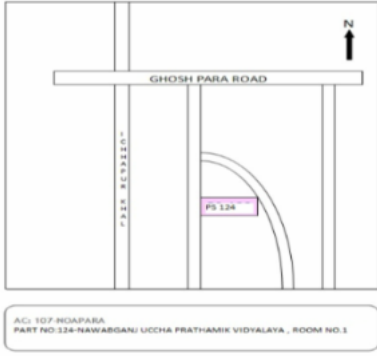

Nazri Naksha