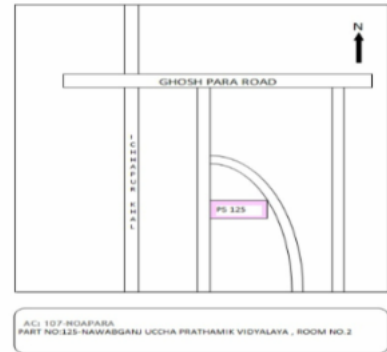

Key MAP View