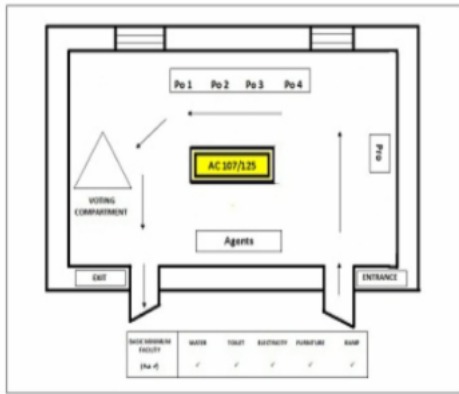

নির্বাচক নিবন্ধন আধিকারিকের স্বাক্ষর

Nazri Naksha

Google Map View

Polling Station Building Front View

Polling Station Front View

Cad View

Key MAP View

1 নাম : গঙ্গা দেবী স্বামীর নাম: রাজ কুমার বাহাদুর বাড়ির নং : CE-156 বয়স : 44 লিঙ্গ : মহিলা	KVW2589851 ফটো উপলব্ধ	2 নাম : গজধর প্রসাদ পিতার নাম: ডোমন মিত্রি বাড়ির নং : 732 বয়স : 77 লিঙ্গ : পুরুষ	XZP1082551 ফটো উপলব্ধ	3 নাম : মান্তি দেবী স্বামীর নাম: গজধর প্রসাদ বাড়ির নং : 732 বয়স : 72 লিঙ্গ : মহিলা	XZP1446756 ফটো উপলব্ধ
4 নাম : অজিত কুমার পিতার নাম: গজধর প্রসাদ বাড়ির নং : 732 বয়স : 54 লিঙ্গ : পুরুষ	XZP0869669 ফটো উপলব্ধ	5 নাম : অমিত কুমার পিতার নাম: গজধর প্রসাদ বাড়ির নং : 732 বয়স : 43 লিঙ্গ : পুরুষ	XZP0859553 ফটো উপলব্ধ	6 নাম : অমর প্রসাদ কুরমি পিতার নাম: শীতল কুরমি বাড়ির নং : 13/3 বয়স : 52 লিঙ্গ : পুরুষ	CRL0288977 ফটো উপলব্ধ
7 নাম : সংগীতা কুরমী স্বামীর নাম: অমর প্রসাদ কুরমী বাড়ির নং : 13/3 বয়স : 46 লিঙ্গ : মহিলা	XHJ0213728 ফটো উপলব্ধ	8 নাম : সুদীপ্ত গড়াই মন্ডল স্বামীর নাম: রবীন্দ্র নাথ মন্ডল বাড়ির নং : n0187 বয়স : 49 লিঙ্গ : মহিলা	XZP1820133 ফটো উপলব্ধ	9 নাম : চম্পা গুপ্তা স্বামীর নাম: অঞ্জন গুপ্তা বাড়ির নং : n0159 বয়স : 59 লিঙ্গ : মহিলা	XZP1309921 ফটো উপলব্ধ
10 নাম : রিয়াক্ষা ঘোষ পিতার নাম: দিলীপ ঘোষ বাড়ির নং : এন0019 বয়স : 22 লিঙ্গ : মহিলা	XZP2222669 ফটো উপলব্ধ	11 নাম : মমতা ঘোষ পিতার নাম: গোবিন্দ লাল ঘোষ বাড়ির নং : বয়স : 62 লিঙ্গ : মহিলা	XZP2029577 ফটো উপলব্ধ	12 নাম : মিনাক্ষী ঘোষ স্বামীর নাম: গিরিজা শঙ্কর ঘোষ বাড়ির নং : 413 বয়স : 56 লিঙ্গ : মহিলা	XZP2022176 ফটো উপলব্ধ
13 নাম : জ্যোৎস্না ঘোষ স্বামীর নাম: সুদাম চন্দ্র ঘোষ বাড়ির নং : S-716 বয়স : 69 লিঙ্গ : মহিলা	KVW1421049 ফটো উপলব্ধ	14 নাম : সৌরভ চন্দ্র ঘোষ পিতার নাম: সুদাম চন্দ্র ঘোষ বাড়ির নং : N-716 বয়স : 41 লিঙ্গ : পুরুষ	KVW2250975 ফটো উপলব্ধ	15 নাম : সীমা ঘোষ স্বামীর নাম: হরিশ চন্দ্র ঘোষ বাড়ির নং : বয়স : 43 লিঙ্গ : মহিলা	XZP2090470 ফটো উপলব্ধ
16 নাম : গিরিজা শঙ্কর ঘোষ পিতার নাম: সুশীল কুমার ঘোষ বাড়ির নং : 413 বয়স : 67 লিঙ্গ : পুরুষ	XZP2022168 ফটো উপলব্ধ	17 নাম : পৌলোমী মল্লিক স্বামীর নাম: সৌম্যব্রত মল্লিক বাড়ির নং : 396 বয়স : 38 লিঙ্গ : মহিলা	DMB2612273 ফটো উপলব্ধ	18 নাম : সমোরিতা ঘোষ পিতার নাম: ভুবনেশ্বর ঘোষ বাড়ির নং : 421 বয়স : 28 লিঙ্গ : মহিলা	XZP1742634 ফটো উপলব্ধ
19 নাম : সৌমিতা পাল স্বামীর নাম: রাকেশ পাল বাড়ির নং : 67 বয়স : 35 লিঙ্গ : মহিলা	TQR0836080 ফটো উপলব্ধ	20 নাম : মান্তি ঘোষ স্বামীর নাম: মঞ্জু ঘোষ বাড়ির নং : 141 বয়স : 31 লিঙ্গ : পুরুষ	XZP1446806 ফটো উপলব্ধ	21 নাম : কেশব চন্দ্র ঘোষ পিতার নাম: সুদাম চন্দ্র ঘোষ বাড়ির নং : N-716 বয়স : 48 লিঙ্গ : পুরুষ	KVW1185354 ফটো উপলব্ধ
22 নাম : মান্সী ঘোষ স্বামীর নাম: সৌরভ চন্দ্র ঘোষ বাড়ির নং : n0208 বয়স : 33 লিঙ্গ : মহিলা	XZP1899525 ফটো উপলব্ধ	23 নাম : রেবা ঘোষ স্বামীর নাম: দিব্যেন্দু ঘোষ বাড়ির নং : বয়স : 70 লিঙ্গ : মহিলা	XZP2029791 ফটো উপলব্ধ	24 নাম : সুদাম চন্দ্র ঘোষ পিতার নাম: সরত চন্দ্র ঘোষ বাড়ির নং : N/716 বয়স : 76 লিঙ্গ : পুরুষ	KVW0279257 ফটো উপলব্ধ
25 নাম : পৌতম ঘোষ পিতার নাম: জীবন কুম্ভ ঘোষ বাড়ির নং : বয়স : 60 লিঙ্গ : পুরুষ	XZP2013373 ফটো উপলব্ধ	26 নাম : পিঙ্কী ঘোষ স্বামীর নাম: পিনাকী পান বাড়ির নং : 381 বয়স : 40 লিঙ্গ : মহিলা	XZP0965079 ফটো উপলব্ধ	27 নাম : পয়েল ঘোষ পিতার নাম: প্রদীপ ঘোষ বাড়ির নং : এন বয়স : 27 লিঙ্গ : মহিলা	XZP1957539 ফটো উপলব্ধ
28 নাম : অজয় ঘোষ পিতার নাম: তারকচন্দ্র ঘোষ বাড়ির নং : 2এ.রানী অপার্টমেন্ট. বয়স : 47 লিঙ্গ : পুরুষ	KVW1092410 ফটো উপলব্ধ	29 নাম : জ্যোতিপ্রসাদ ঘোষ পিতার নাম: গোপাল ঘোষ বাড়ির নং : 412 বয়স : 80 লিঙ্গ : পুরুষ	WB/19/132/189359 ফটো উপলব্ধ	30 নাম : দিপালী ঘোষ স্বামীর নাম: জ্যোতিপ্রসাদ ঘোষ বাড়ির নং : 412 বয়স : 67 লিঙ্গ : মহিলা	WB/19/132/189360 ফটো উপলব্ধ