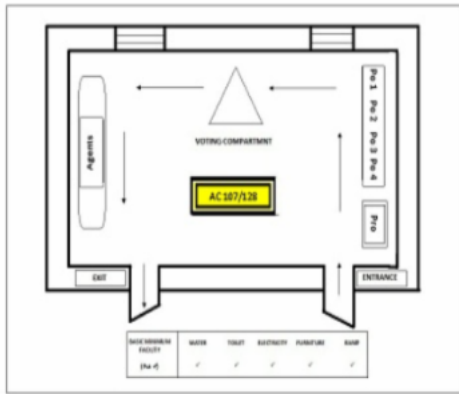

নির্বাচক নিবন্ধন আধিকারিকের স্বাক্ষর

Nazri Naksha

Google Map View

Polling Station Building Front View

Polling Station Front View

Cad View

Key MAP View

1 নাম : অভিষেক চক্রবর্তী পিতার নাম: অভিজিত চক্রবর্তী বাড়ির নং : n0067 বয়স : 41 লিঙ্গ : পুরুষ	XZP1082940	2 নাম : মনোয়ারা বিবি স্বামীর নাম: সাজিদ শেখ বাড়ির নং : 140 বয়স : 33 লিঙ্গ : মহিলা	XZP1742881	3 নাম : ফরিদা বিবি স্বামীর নাম: সেখ আসরাফ আলি বাড়ির নং : n0045 বয়স : 41 লিঙ্গ : মহিলা	CDK3581741
4 নাম : সেখ ইমতাজ পিতার নাম: সেখ সাহাজান বাড়ির নং : 579 বয়স : 30 লিঙ্গ : পুরুষ	XZP1446905	5 নাম : খুশবুন নিশা স্বামীর নাম: সৈয়দ হুসেন বাড়ির নং : 512/1 বয়স : 52 লিঙ্গ : মহিলা	WB/19/132/072489	6 নাম : ইন্দ্রানি ঘোষ পিতার নাম: তপন কুমার ঘোষ বাড়ির নং : 2 a বয়স : 30 লিঙ্গ : মহিলা	XZP1446913
7 নাম : শবনম খাতুন স্বামীর নাম: শেখ আব্দুর রাকীব বাড়ির নং : n0848 বয়স : 40 লিঙ্গ : মহিলা	XZP1820372	8 নাম : রেহানা খাতুন স্বামীর নাম: মইয়াদ ইয়াকুব বাড়ির নং : n0143 বয়স : 60 লিঙ্গ : মহিলা	XZP1992197	9 নাম : শেখ সাজিদ পিতার নাম: শেখ সাহাজাহান বাড়ির নং : 140 বয়স : 38 লিঙ্গ : পুরুষ	XZP0817163
10 নাম : খাদিজা খাতুন স্বামীর নাম: সেখ সিরাজুল বাড়ির নং : 140 বয়স : 44 লিঙ্গ : মহিলা	XZP0817239	11 নাম : মিরোজা বিবি স্বামীর নাম: নুরুল ইসলাম বাড়ির নং : 140 বয়স : 46 লিঙ্গ : মহিলা	KVW2251916	12 নাম : মিনারা বিবি স্বামীর নাম: সেখ নজরুল ইসলাম বাড়ির নং : 253 বয়স : 41 লিঙ্গ : মহিলা	XZP0959437
13 নাম : সেখ আজাদ আলী পিতার নাম: সেখ মহম্মদ আলী বাড়ির নং : 140 বয়স : 40 লিঙ্গ : পুরুষ	KVW2594984	14 নাম : শৌভিক সরকার পিতার নাম: হারাদন সরকার বাড়ির নং : 140 বয়স : 38 লিঙ্গ : পুরুষ	KVW2429751	15 নাম : ফতেমা বিবি স্বামীর নাম: সেখ সফিক বাড়ির নং : n0153 বয়স : 35 লিঙ্গ : মহিলা	XZP1198704
16 নাম : সেখ এরসাদ মহম্মদ পিতার নাম: সেখ খবীর মহম্মদ বাড়ির নং : n0155 বয়স : 43 লিঙ্গ : পুরুষ	KVW2251130	17 নাম : জুলেখা খাতুন স্বামীর নাম: সেখ সাহিদুল বাড়ির নং : n0224 বয়স : 48 লিঙ্গ : মহিলা	CHK2727840	18 নাম : শেখ তারিফ মহঃ পিতার নাম: শেখ আবদুল রহিম বাড়ির নং : 249 বয়স : 45 লিঙ্গ : পুরুষ	XZP0293159
19 নাম : সিরাজ সেখ পিতার নাম: মজিদ সেখ বাড়ির নং : n0227 বয়স : 37 লিঙ্গ : পুরুষ	XZP0289637	20 নাম : সাবেরা বিবি স্বামীর নাম: সিরাজ সেখ বাড়ির নং : n0227 বয়স : 30 লিঙ্গ : মহিলা	XZP1446939	21 নাম : শেখ আজিজুল ইসলাম পিতার নাম: শেখ নুরুল ইসলাম বাড়ির নং : n0239 বয়স : 36 লিঙ্গ : পুরুষ	XZP1082734
22 নাম : মাফরুয়া বেগম স্বামীর নাম: শেখ কাল বাড়ির নং : 524 বয়স : 48 লিঙ্গ : মহিলা	KVW2517993	23 নাম : তানিয়া খাতুন পিতার নাম: শেখ কাল বাড়ির নং : 524 বয়স : 20 লিঙ্গ : মহিলা	XZP2321610	24 নাম : সাহিদা বিবি স্বামীর নাম: শেখ রফিক আহমেদ বাড়ির নং : n0455 বয়স : 63 লিঙ্গ : মহিলা	WB/19/132/225538
25 নাম : রঞ্জন কণ্ঠ পিতার নাম: শান্তি রঞ্জন কণ্ঠ বাড়ির নং : 140 বয়স : 58 লিঙ্গ : পুরুষ	KVW2367928	26 নাম : রেহানা বিবি স্বামীর নাম: সেখ সাহাজান বাড়ির নং : 140 বয়স : 49 লিঙ্গ : মহিলা	WB/19/132/192507	27 নাম : সহিলা খাতুন স্বামীর নাম: শেখ আব্দুল রজ্জাক বাড়ির নং : 224 বয়স : 69 লিঙ্গ : মহিলা	WB/19/132/192040
28 নাম : শেখ জামসেদ আলী পিতার নাম: শেখ মুস্তাফা বাড়ির নং : 140 বয়স : 76 লিঙ্গ : মহিলা	WB/19/132/192700	29 নাম : সেখ ইউসুফ আলি পিতার নাম: সেখ জামসেদ আলি বাড়ির নং : 140 বয়স : 41 লিঙ্গ : পুরুষ	XZP1198787	30 নাম : মনোয়ারা আনজী স্বামীর নাম: নাসিরুদ্দিন আনজী বাড়ির নং : 140 বয়স : 50 লিঙ্গ : মহিলা	WB/19/132/192354