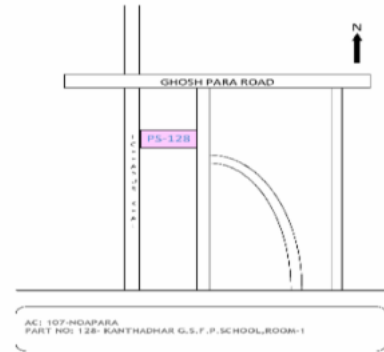

নির্বাচক নিবন্ধন আধিকারিকের স্বাক্ষর

Nazri Naksha

Google Map View

Polling Station Building Front View

Polling Station Front View

Cad View

Key MAP View

1 নাম : অভিষেক চক্রবর্তী পিতার নাম: অভিজিত চক্রবর্তী বাড়ির নং : n0067 বয়স : 41 লিঙ্গ : পুরুষ	XZP1082940	2 নাম : মনোয়ারা বিবি স্বামীর নাম: সাজিদ শেখ বাড়ির নং : 140 বয়স : 33 লিঙ্গ : মহিলা	XZP1742881	3 নাম : ফরিদা বিবি স্বামীর নাম: সেখ আসরাফ আলি বাড়ির নং : n0045 বয়স : 41 লিঙ্গ : মহিলা	CDK3581741
4 নাম : সেখ ইমতাজ পিতার নাম: সেখ সাহাজান বাড়ির নং : 579 বয়স : 30 লিঙ্গ : পুরুষ	XZP1446905	5 নাম : খুশবুন নিশা স্বামীর নাম: সৈয়দ হুসেন বাড়ির নং : 512/1 বয়স : 52 লিঙ্গ : মহিলা	WB/19/132/072489	6 নাম : ইন্দ্রানি ঘোষ পিতার নাম: তপন কুমার ঘোষ বাড়ির নং : 2 a বয়স : 30 লিঙ্গ : মহিলা	XZP1446913
7 নাম : শবনম খাতুন স্বামীর নাম: শেখ আব্দুর রাকীব বাড়ির নং : n0848 বয়স : 40 লিঙ্গ : মহিলা	XZP1820372	8 নাম : রেহানা খাতুন স্বামীর নাম: মইয়াদ ইয়াকুব বাড়ির নং : n0143 বয়স : 60 লিঙ্গ : মহিলা	XZP1992197	9 নাম : শেখ সাজিদ পিতার নাম: শেখ সাহাজাহান বাড়ির নং : 140 বয়স : 38 লিঙ্গ : পুরুষ	XZP0817163
10 নাম : খাদিজা খাতুন স্বামীর নাম: সেখ সিরাজুল বাড়ির নং : 140 বয়স : 44 লিঙ্গ : মহিলা	XZP0817239	11 নাম : মিরোজা বিবি স্বামীর নাম: নুরুল ইসলাম বাড়ির নং : 140 বয়স : 46 লিঙ্গ : মহিলা	KVW2251916	12 নাম : মিনারা বিবি স্বামীর নাম: সেখ নজরুল ইসলাম বাড়ির নং : 253 বয়স : 41 লিঙ্গ : মহিলা	XZP0959437
13 নাম : সেখ আজাদ আলী পিতার নাম: সেখ মহম্মদ আলী বাড়ির নং : 140 বয়স : 40 লিঙ্গ : পুরুষ	KVW2594984	14 নাম : শৌভিক সরকার পিতার নাম: হারাদন সরকার বাড়ির নং : 140 বয়স : 38 লিঙ্গ : পুরুষ	KVW2429751	15 নাম : ফতেমা বিবি স্বামীর নাম: সেখ সফিক বাড়ির নং : n0153 বয়স : 35 লিঙ্গ : মহিলা	XZP1198704
16 নাম : সেখ এরসাদ মহম্মদ পিতার নাম: সেখ খবীর মহম্মদ বাড়ির নং : n0155 বয়স : 43 লিঙ্গ : পুরুষ	KVW2251130	17 নাম : জুলেখা খাতুন স্বামীর নাম: সেখ সাহিদুল বাড়ির নং : n0224 বয়স : 48 লিঙ্গ : মহিলা	CHK2727840	18 নাম : শেখ তারিফ মহঃ পিতার নাম: শেখ আবদুল রহিম বাড়ির নং : 249 বয়স : 45 লিঙ্গ : পুরুষ	XZP0293159
19 নাম : সিরাজ সেখ পিতার নাম: মজিদ সেখ বাড়ির নং : n0227 বয়স : 37 লিঙ্গ : পুরুষ	XZP0289637	20 নাম : সাবেরা বিবি স্বামীর নাম: সিরাজ সেখ বাড়ির নং : n0227 বয়স : 30 লিঙ্গ : মহিলা	XZP1446939	21 নাম : শেখ আজিজুল ইসলাম পিতার নাম: শেখ নুরুল ইসলাম বাড়ির নং : n0239 বয়স : 36 লিঙ্গ : পুরুষ	XZP1082734
22 নাম : মাফরুয়া বেগম স্বামীর নাম: শেখ কাল বাড়ির নং : 524 বয়স : 48 লিঙ্গ : মহিলা	KVW2517993	23 নাম : তানিয়া খাতুন পিতার নাম: শেখ কাল বাড়ির নং : 524 বয়স : 20 লিঙ্গ : মহিলা	XZP2321610	24 নাম : সাহিদা বিবি স্বামীর নাম: শেখ রফিক আহমেদ বাড়ির নং : n0455 বয়স : 63 লিঙ্গ : মহিলা	WB/19/132/225538
25 নাম : রঞ্জন কণ্ঠ পিতার নাম: শান্তি রঞ্জন কণ্ঠ বাড়ির নং : 140 বয়স : 58 লিঙ্গ : পুরুষ	KVW2367928	26 নাম : রেহানা বিবি স্বামীর নাম: সেখ সাহাজান বাড়ির নং : 140 বয়স : 49 লিঙ্গ : মহিলা	WB/19/132/192507	27 নাম : সহিলা খাতুন স্বামীর নাম: শেখ আব্দুল রজ্জাক বাড়ির নং : 224 বয়স : 69 লিঙ্গ : মহিলা	WB/19/132/192040
28 নাম : শেখ জামসেদ আলী পিতার নাম: শেখ মুস্তাফা বাড়ির নং : 140 বয়স : 76 লিঙ্গ : মহিলা	WB/19/132/192700	29 নাম : সেখ ইউসুফ আলি পিতার নাম: সেখ জামসেদ আলি বাড়ির নং : 140 বয়স : 41 লিঙ্গ : পুরুষ	XZP1198787	30 নাম : মনোয়ারা আনজী স্বামীর নাম: নাসিরুদ্দিন আনজী বাড়ির নং : 140 বয়স : 50 লিঙ্গ : মহিলা	WB/19/132/192354