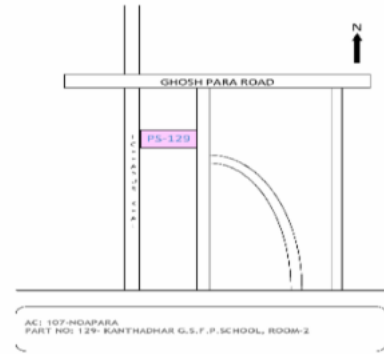

Key MAP View