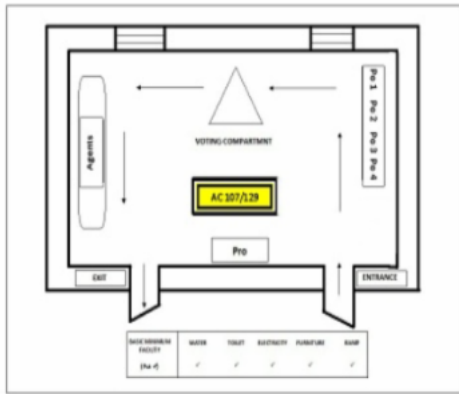

নির্বাচক নিবন্ধন আধিকারিকের স্বাক্ষর

Nazri Naksha

Google Map View

Polling Station Building Front View

Polling Station Front View

Cad View

Key MAP View

1 নাম : সিরিনা বিবি স্বামীর নাম: খলিলুল রহমান সেখ বাড়ির নং : 32 বয়স : 45 লিঙ্গ : মহিলা	KVW2269074 ফটো উপলব্ধ	2 নাম : প্রিয়ঙ্কা দাস পিতার নাম: শ্রী তপন কুমার দাস বাড়ির নং : n0882 বয়স : 28 লিঙ্গ : মহিলা	XZP1822873 ফটো উপলব্ধ	3 নাম : তপন কুমার দাস পিতার নাম: শ্রী জীবন কৃষ্ণ দাস বাড়ির নং : n0889 বয়স : 56 লিঙ্গ : পুরুষ	XZP1822857 ফটো উপলব্ধ
4 নাম : ঝুম্পা খাতুন পিতার নাম: সহিদুল ইসলাম বাড়ির নং : বয়স : 34 লিঙ্গ : মহিলা	TIQ1253855 ফটো উপলব্ধ	5 নাম : সেক নইম মায়ের নাম: হাসিনা বিবি বাড়ির নং : বয়স : 24 লিঙ্গ : পুরুষ	XZP2058287 ফটো উপলব্ধ	6 নাম : রুবি বিবি স্বামীর নাম: মোমিন মহম্মদ বাড়ির নং : ১৩৩ বয়স : 43 লিঙ্গ : মহিলা	KVW2422277 ফটো উপলব্ধ
7 নাম : মহঃ আয়ুব পিতার নাম: মহঃ মোবিন বাড়ির নং : বৈশালি পারা বয়স : 23 লিঙ্গ : পুরুষ	XZP2185346 ফটো উপলব্ধ	8 নাম : মহঃ মোবিন পিতার নাম: মহঃ শাহীদ বাড়ির নং : ১৩১ বয়স : 51 লিঙ্গ : পুরুষ	XZP2212074 ফটো উপলব্ধ	9 নাম : দিলীপ আচার পিতার নাম: উপেন্দ্র নাথ আচার বাড়ির নং : n0487 বয়স : 68 লিঙ্গ : পুরুষ	XZP0851576 ফটো উপলব্ধ
10 নাম : আভা উপাধ্যায় স্বামীর নাম: অভিমু্য কুমার উপাধ্যায় বাড়ির নং : 140 বয়স : 30 লিঙ্গ : মহিলা	XZP1942622 ফটো উপলব্ধ	11 নাম : মমতা উপাধ্যায় স্বামীর নাম: রাজকুমার উপাধ্যায় বাড়ির নং : 140 বয়স : 39 লিঙ্গ : মহিলা	XZP1302132 ফটো উপলব্ধ	12 নাম : সোমা কড়ার স্বামীর নাম: কানু কড়ার বাড়ির নং : n0295 বয়স : 36 লিঙ্গ : মহিলা	XZP1310374 ফটো উপলব্ধ
Q 13 নাম : রাজেন্দ্র কড়ার পিতার নাম: গোবিন্দ কড়ার বাড়ির নং : 25 বয়স : 55 লিঙ্গ : পুরুষ	XZP1623701 ফটো উপলব্ধ	14 নাম : কানু কড়ার পিতার নাম: গোবিন্দ কড়ার বাড়ির নং : 304 বয়স : 38 লিঙ্গ : পুরুষ	KVW2595155 ফটো উপলব্ধ	15 নাম : মালিনা কড়ার স্বামীর নাম: গোবিন্দ কড়ার বাড়ির নং : n0302 বয়স : 71 লিঙ্গ : মহিলা	WB/19/132/087986 ফটো উপলব্ধ
16 নাম : রৌনক কন্ঠ পিতার নাম: রঞ্জন কন্ঠ বাড়ির নং : 140 বয়স : 28 লিঙ্গ : পুরুষ	XZP1742980 ফটো উপলব্ধ	Q 17 নাম : অনুরাগ কুমার পিতার নাম: অভিজিৎ প্রসাদ সিং বাড়ির নং : 140 জি পি রোড বয়স : 32 লিঙ্গ : পুরুষ	XZP2280584 ফটো উপলব্ধ	18 নাম : তুহিন কর পিতার নাম: তারক কর বাড়ির নং : 623 বয়স : 24 লিঙ্গ : পুরুষ	XZP2154342 ফটো উপলব্ধ
19 নাম : তনয় কর্মকার পিতার নাম: তমাল কর্মকার বাড়ির নং : 185 বয়স : 45 লিঙ্গ : পুরুষ	KVW2252666 ফটো উপলব্ধ	20 নাম : রুপা কর্মকার স্বামীর নাম: তনয় কর্মকার বাড়ির নং : 185 বয়স : 33 লিঙ্গ : মহিলা	XZP1447200 ফটো উপলব্ধ	21 নাম : স্বপন কর্মকার মায়ের নাম: নিরালী কর্মকার বাড়ির নং : 140 বয়স : 69 লিঙ্গ : পুরুষ	WB/19/132/192835 ফটো উপলব্ধ
22 নাম : সৃজন কর্মকার পিতার নাম: নিরালী কর্মকার বাড়ির নং : 140 বয়স : 60 লিঙ্গ : পুরুষ	WB/19/132/192631 ফটো উপলব্ধ	23 নাম : ভারতী দে স্বামীর নাম: জীবনকৃষ্ণ দে বাড়ির নং : 140 বয়স : 55 লিঙ্গ : মহিলা	KVW0284935 ফটো উপলব্ধ	24 নাম : বীনা সুর স্বামীর নাম: পার্থ সারথী সুর বাড়ির নং : 140 বয়স : 50 লিঙ্গ : মহিলা	WB/19/132/192148 ফটো উপলব্ধ
25 নাম : শিপ্রা কর্মকার স্বামীর নাম: বিজন কর্মকার বাড়ির নং : 140 বয়স : 59 লিঙ্গ : মহিলা	WB/19/132/192745 ফটো উপলব্ধ	26 নাম : বিশ্জিৎ কর্মকার পিতার নাম: বিজন কুমার কর্মকার বাড়ির নং : n0265 বয়স : 37 লিঙ্গ : পুরুষ	KVW2657179 ফটো উপলব্ধ	27 নাম : হরেন্দ্র কর্মকার পিতার নাম: প্রকাশ কর্মকার বাড়ির নং : 140 বয়স : 76 লিঙ্গ : পুরুষ	WB/19/132/192549 ফটো উপলব্ধ
28 নাম : তিনোত্তমা কর্মকার স্বামীর নাম: হরেন্দ্র কর্মকার বাড়ির নং : 140 বয়স : 63 লিঙ্গ : মহিলা	WB/19/132/192550 ফটো উপলব্ধ	29 নাম : ঝুমা কর্মকার পিতার নাম: হরেন্দ্রনাথ কর্মকার বাড়ির নং : 140 বয়স : 43 লিঙ্গ : মহিলা	KVW2595114 ফটো উপলব্ধ	30 নাম : পার্থ কর্মকার পিতার নাম: হরেন্দ্র নাথ কর্মকার বাড়ির নং : 140 বয়স : 41 লিঙ্গ : পুরুষ	KVW2595122 ফটো উপলব্ধ