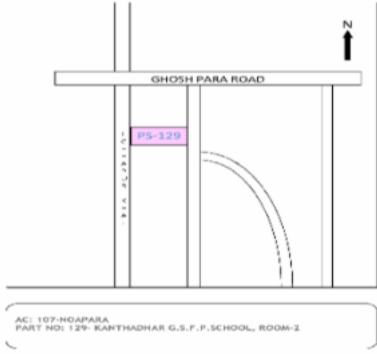

Nazri Naksha