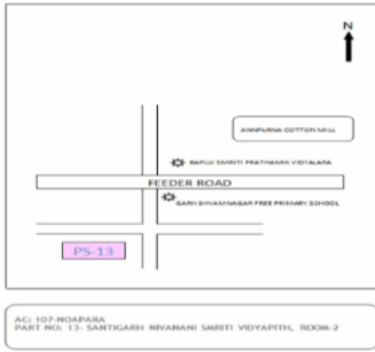

Nazri Naksha