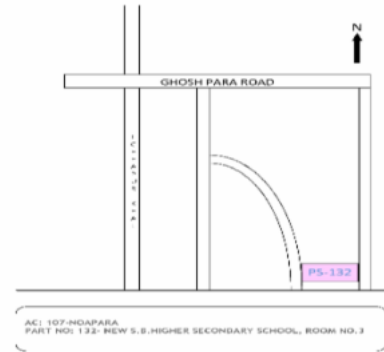

Key MAP View