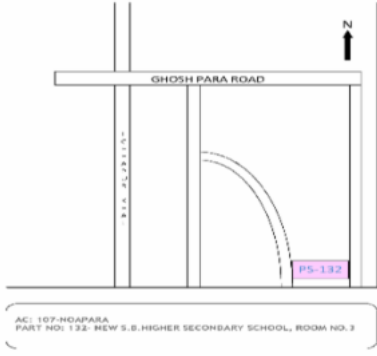

Nazri Naksha