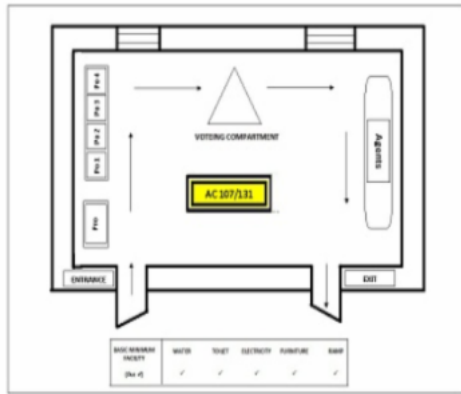

নির্বাচক নিবন্ধন আধিকারিকের স্বাক্ষর

Nazri Naksha

Google Map View

Polling Station Building Front View

Polling Station Front View

Cad View

Key MAP View

1 নাম : জয়শ্রী অধিকারী স্বামীর নাম: অধিকারী অরবিন্দ বাড়ির নং : ২০৩/৮ বয়স : 44 লিঙ্গ : মহিলা	XZP1960954	ফটো উপলব্ধ	2 নাম : অরবিন্দ অধিকারী পিতার নাম: শক্তি পদ অধিকারী বাড়ির নং : 203/8 বয়স : 59 লিঙ্গ : পুরুষ	XZP1962448	ফটো উপলব্ধ	3 নাম : শুভজিৎ আহির পিতার নাম: প্রদীপ আহির বাড়ির নং : বয়স : 25 লিঙ্গ : পুরুষ	XZP1925429	ফটো উপলব্ধ
4 নাম : জয়ন্তী কুন্ডু স্বামীর নাম: বিশ্বেজিৎ কুন্ডু বাড়ির নং : 56 বয়স : 47 লিঙ্গ : মহিলা	XZP2032019	ফটো উপলব্ধ	5 নাম : বিশ্বেজিৎ কুন্ডু পিতার নাম: সুধীর কুমার কুন্ডু বাড়ির নং : 56 বয়স : 51 লিঙ্গ : পুরুষ	XZP2032035	ফটো উপলব্ধ	6 নাম : রূপেশ কুমার পিতার নাম: যোগেন্দ্র প্রসাদ বাড়ির নং : না বয়স : 25 লিঙ্গ : পুরুষ	XZP1959857	ফটো উপলব্ধ
7 নাম : বিশাল দাস পিতার নাম: বিপ্লব কুমার দাস বাড়ির নং : 48 বয়স : 23 লিঙ্গ : পুরুষ	XZP2151389	ফটো উপলব্ধ	8 নাম : জয়া দাস স্বামীর নাম: বিপ্লব কুমার দাস বাড়ির নং : 48 বয়স : 61 লিঙ্গ : মহিলা	KVW0314765	ফটো উপলব্ধ	9 নাম : মঞ্জুলতা গিরি স্বামীর নাম: ভাস্কর চন্দ্র গিরি বাড়ির নং : 203/3 বয়স : 58 লিঙ্গ : মহিলা	KVW1093780	ফটো উপলব্ধ
10 নাম : সত্যব্রত গিরি পিতার নাম: ভাস্কর চন্দ্র গিরি বাড়ির নং : 203/3 বয়স : 34 লিঙ্গ : পুরুষ	XZP0960070	ফটো উপলব্ধ	11 নাম : শুশোভন গিরি পিতার নাম: ভাস্কর চন্দ্র গিরি বাড়ির নং : 203/3 বয়স : 38 লিঙ্গ : পুরুষ	KVW2595338	ফটো উপলব্ধ	12 নাম : ভাস্কর চন্দ্র গিরি পিতার নাম: ভিখারী চন্দ্র গিরি বাড়ির নং : 203/3 বয়স : 71 লিঙ্গ : পুরুষ	XZP2289692	ফটো উপলব্ধ
13 নাম : ধ্রুবজীৎ গোস্বামী পিতার নাম: সুদীপ্ত গোস্বামী বাড়ির নং : n0442 বয়স : 26 লিঙ্গ : পুরুষ	XZP1899335	ফটো উপলব্ধ	14 নাম : সায়ন্তন ঘটক পিতার নাম: প্রদীপ ঘটক বাড়ির নং : 309 বয়স : 24 লিঙ্গ : পুরুষ	XZP2151736	ফটো উপলব্ধ	15 নাম : কুহেলী ঘটক পিতার নাম: শ্যামল কুমার ঘটক বাড়ির নং : n0047 বয়স : 39 লিঙ্গ : মহিলা	KVW2657567	ফটো উপলব্ধ
16 নাম : তাপস ঘোষ পিতার নাম: সুশান্ত ঘোষ বাড়ির নং : 26 বয়স : 41 লিঙ্গ : পুরুষ	KVW2430635	ফটো উপলব্ধ	17 নাম : দেবব্রত ঘোষ পিতার নাম: অমিয় ঘোষ বাড়ির নং : 294 বয়স : 43 লিঙ্গ : পুরুষ	KVW1187392	ফটো উপলব্ধ	18 নাম : সুলেখা ঘোষ পিতার নাম: কমল ঘোষ বাড়ির নং : 229/2,5 বয়স : 22 লিঙ্গ : মহিলা	XZP2226124	ফটো উপলব্ধ
19 নাম : সায়ন কুমার ঘোষ পিতার নাম: মদন মোহন ঘোষ বাড়ির নং : 181 বয়স : 26 লিঙ্গ : পুরুষ	XZP1923168	ফটো উপলব্ধ	20 নাম : সুশান্ত ঘোষ পিতার নাম: শিব ঘোষ বাড়ির নং : 26 বয়স : 69 লিঙ্গ : পুরুষ	KVW0314229	ফটো উপলব্ধ	21 নাম : শৌভিক চক্রবর্তী পিতার নাম: জয়দেব চক্রবর্তী বাড়ির নং : 54 বয়স : 29 লিঙ্গ : পুরুষ	XZP1624279	ফটো উপলব্ধ
22 নাম : ইতি চক্রবর্তী স্বামীর নাম: জয়দেব চক্রবর্তী বাড়ির নং : 54 বয়স : 55 লিঙ্গ : মহিলা	KVW0315044	ফটো উপলব্ধ	23 নাম : জয়দেব চক্রবর্তী পিতার নাম: শান্তি চক্রবর্তী বাড়ির নং : 54 বয়স : 61 লিঙ্গ : পুরুষ	WB/19/132/210753	ফটো উপলব্ধ	24 নাম : শুক্লা চক্রবর্তী স্বামীর নাম: বাসুদেব চক্রবর্তী বাড়ির নং : 54 বয়স : 64 লিঙ্গ : মহিলা	WB/19/132/210032	ফটো উপলব্ধ
25 নাম : বাসুদেব চক্রবর্তী পিতার নাম: শান্তি ভূষন চক্রবর্তী বাড়ির নং : 54 বয়স : 67 লিঙ্গ : পুরুষ	WB/19/132/210076	ফটো উপলব্ধ	26 নাম : প্রভাস চ্যাটার্জী পিতার নাম: অবনী চ্যাটার্জী বাড়ির নং : 28 বয়স : 73 লিঙ্গ : পুরুষ	XZP2005775	ফটো উপলব্ধ	27 নাম : সুপ্রিয় চট্টোপাধ্যায় পিতার নাম: রাধাবদন চট্টোপাধ্যায় বাড়ির নং : 28 বয়স : 47 লিঙ্গ : পুরুষ	KVW1095199	ফটো উপলব্ধ
28 নাম : অক্ষয় চৌধুরী পিতার নাম: কুনাল চৌধুরী বাড়ির নং : বয়স : 24 লিঙ্গ : পুরুষ	XZP2050748	ফটো উপলব্ধ	29 নাম : শুক্লা দাস স্বামীর নাম: বাসুদেব কুমার দাস বাড়ির নং : 46 বয়স : 60 লিঙ্গ : মহিলা	XZP2113389	ফটো উপলব্ধ	30 নাম : সুদীপ দাস পিতার নাম: মনোরনজন দাস বাড়ির নং : হেউংগ নং 5 বয়স : 27 লিঙ্গ : পুরুষ	XZP2041515	ফটো উপলব্ধ