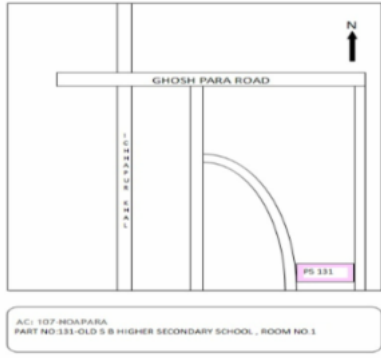

Nazri Naksha