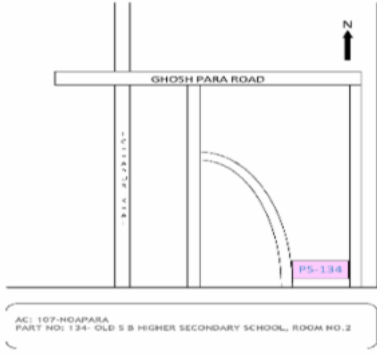

Nazri Naksha