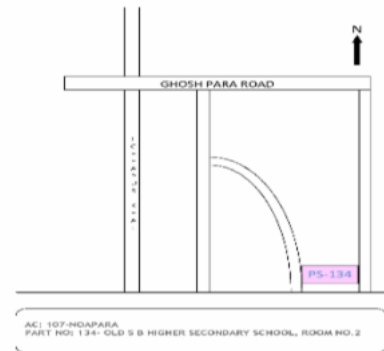

Key MAP View