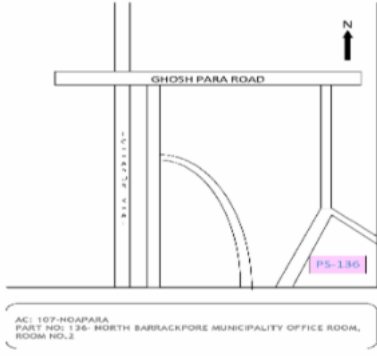

নির্বাচক তালিকা 2026 S25 পশ্চিমবঙ্গ

বিধানসভা নির্বাচনক্ষেত্রের নং, নাম ও সংরক্ষণের স্থিতি : 107 - নোয়াপাড়া (সাধারণ)		অংশ নং : 136			
বিধানসভা নির্বাচনক্ষেত্রটি যে লোকসভা নির্বাচনক্ষেত্রের / ক্ষেত্রসমূহের অন্তর্ভুক্ত তার নং, নাম ও সংরক্ষণ স্থিতি : 15 - ব্যারাকপুর (সাধারণ)					
1. সংশোধনের পূর্ণ বিবরণ					
সংশোধনের বৎসর :	2026	নির্বাচক তালিকার পরিচিতি :			
ভিত্তি তারিখ :	01-01-2026	বিশেষ নিবিড় সংশোধনী ২০২৬-এর চূড়ান্ত ভোটার তালিকা			
সংশোধনের প্রকৃতি :	বিশেষ নিবিড় সংশোধনী 2026				
প্রকাশনার তারিখ :	28-02-2026				
2. অংশ ও নির্বাচনী এলাকার পূর্ণ বিবরণ :					
অংশের ভাগ নং ও নাম :					
1-বাঁশ বাগান (আংশিক)					
2-ব্রিকফিল্ড (আংশিক)					
	প্রধান শহর/গ্রাম	: নর্থ ব্যারাকপুর			
	ওয়ার্ড	: 018			
	থানা	: নোয়াপাড়া			
	গ্রাম পঞ্চগয়েত	:			
	ব্লক	:			
	মহকুমা	: ব্যারাকপুর			
	জেলা	: উত্তর 24 পরগণা			
	পিন	: 743144			
3. ভোট গ্রহন কেন্দ্রের পূর্ণ বিবরণ :					
ভোট গ্রহন কেন্দ্রের নং, নাম :		ভোট গ্রহন কেন্দ্রের শ্রেণী :		শহরাঞ্চল	
136 - নর্থ ব্যারাকপুর মিউনিসিপ্যালিটি অফিস রুম		এই অংশে সহায়ক ভোটগ্রহন কেন্দ্রের সংখ্যা		0	
ভোট গ্রহন কেন্দ্রের ঠিকানা :		:			
নর্থ ব্যারাকপুর মিউনিসিপ্যালিটি অফিস রুম, রুম - 2, পলতা					
4. নির্বাচকের সংখ্যা :					
প্রথম ক্রমিক নং	শেষ ক্রমিক নং	মোট সংখ্যা			
		পুরুষ	মহিলা	তৃতীয় লিঙ্গ	মোট
1	1084	535	517	0	1052

নির্বাচক নিবন্ধন আধিকারিকের স্বাক্ষর

Nazri Naksha

Google Map View

Polling Station Building Front View

Polling Station Front View

Cad View

Key MAP View

বিধানসভা নির্বাচনক্ষেত্রের নং, নাম : 107-নোয়াপাড়া
ভাগ নং, নাম : 1-বাঁশ বাগান (আংশিক)